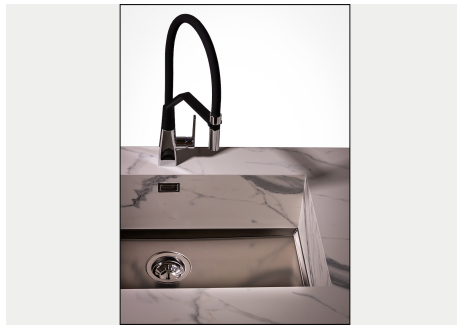

PHANTOM BASE SENZA SALDATURE

Il fondo in acciaio Phantom BASE risolve il problema di scolo delle soluzioni da lastra, l'inclinazione realizzata da stampo garantisce un perfetto defluire dell'acqua. Le raggature e il profilo inclinato di Phantom BASE sono garanzia di igiene e di una totale praticità nelle operazioni di pulizia.

LAVELLI DI SPESSORE

Acciaio spesso 1 mm. Uno spessore importante che garantisce la massima robustezza per lavelli che non conoscono i segni del tempo.

VASCA A RAGGIO STRETTO

Vasche con forme squadrate dal design moderno e con aumentata capienza. Per un'estetica minimal coniugata con la massima praticità.

DETTAGLI

Materiale

Acciaio inox AISI 304

Texture	Spazzolato
Dimensioni	546x446 mm per lastre di spessore 20 mm
Dotazioni standard	Piletta, troppo-pieno Foster e tubo corrugato universale (per installazione di differente troppo-pieno), Imballo in scatola
Foro incasso	Vedi scheda tecnica
Misura vasca	500x400mm
Numero vasche	1 vasca
Piletta	Piletta 3,5"

DATI TECNICI

GALLERIA FOTOGRAFICA

ACCESSORI OPZIONALI

Cestello bianco

Cestello inox

Cestello portapiatti inox

Tagliere in HPDE

Vaschetta bianca