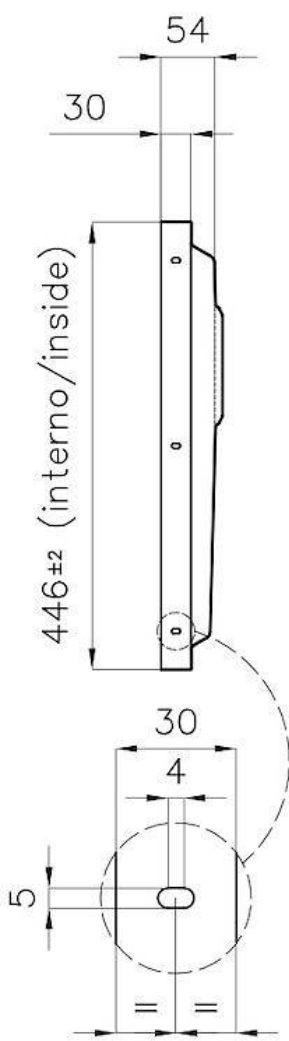

PHANTOM BASE - 20 mm

I fondi lavello Phantom BASE sono appositamente progettati per l'accoppiamento con lavelli costruiti da lastra. Il canale perimetrale agevola un perfetto e semplice fissaggio. Questa versione di Phantom BASE è compatibile con lastre di spessore 20 mm.

LAVELLI DI SPESSORE

Acciaio spesso 1 mm. Uno spessore importante che garantisce la massima robustezza per lavelli che non conoscono i segni del tempo.

TROPPO PIENO PERIMETRALE

Il troppo/pieno è una sicurezza sempre presente sui lavelli Foster che impedisce il traboccare dell'acqua dalla vasca in caso di dimenticanze. La soluzione a scarico perimetrale migliora l'estetica grazie alla forma squadrata ed essenziale.

DETTAGLI

Materiale

Acciaio inox AISI 304

Texture	Spazzolato
Finitura	PVD
Colorazione	Gold
Dimensioni	446 x 446 mm
Numero vasche	1 vasca
Misura vasca	406 x 406 mm
Foro incasso	Vedi scheda tecnica
Dotazioni standard	Piletta, troppo-pieno Foster e tubo corrugato universale (per installazione di differente troppo-pieno), Imballo in scatola
Piletta	Piletta 3,5"
Note:	Per lastre di spessore 20 mm

DATI TECNICI

DETTAGLIO PER TROPPO PIENO / OVERFLOW DETAILS

GALLERIA FOTOGRAFICA

ACCESSORI OPZIONALI

Cestello inox
8612 000

Cestello portapiatti inox
8100 201

Griglia Black
8100 651

Tagliere in HDPE
8657 001