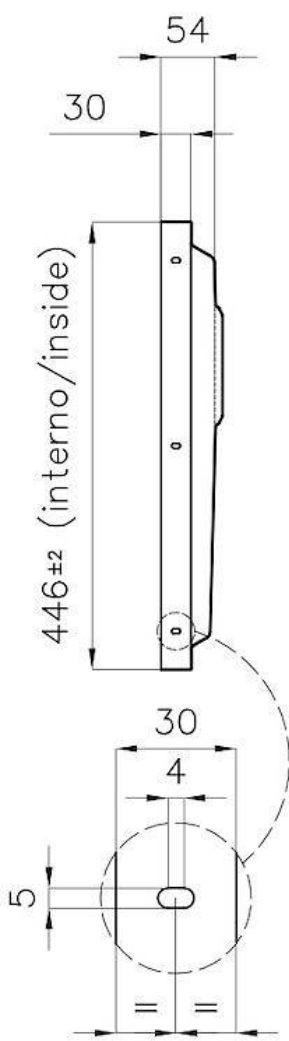

---

Dimensioni 446x446 mm per lastre di spessore 20 mm

---

Dotazioni standard Piletta, troppo-pieno Foster e tubo corrugato universale (per installazione di differente troppo-pieno), Imballo in scatola

---

Foro incasso Vedi scheda tecnica

---

Misura vasca 400x400mm

---

Numero vasche 1 vasca

---

Piletta Piletta 3,5"

---

## DATI TECNICI

DETTAGLIO PER TROPPO PIENO / OVERFLOW DETAILS