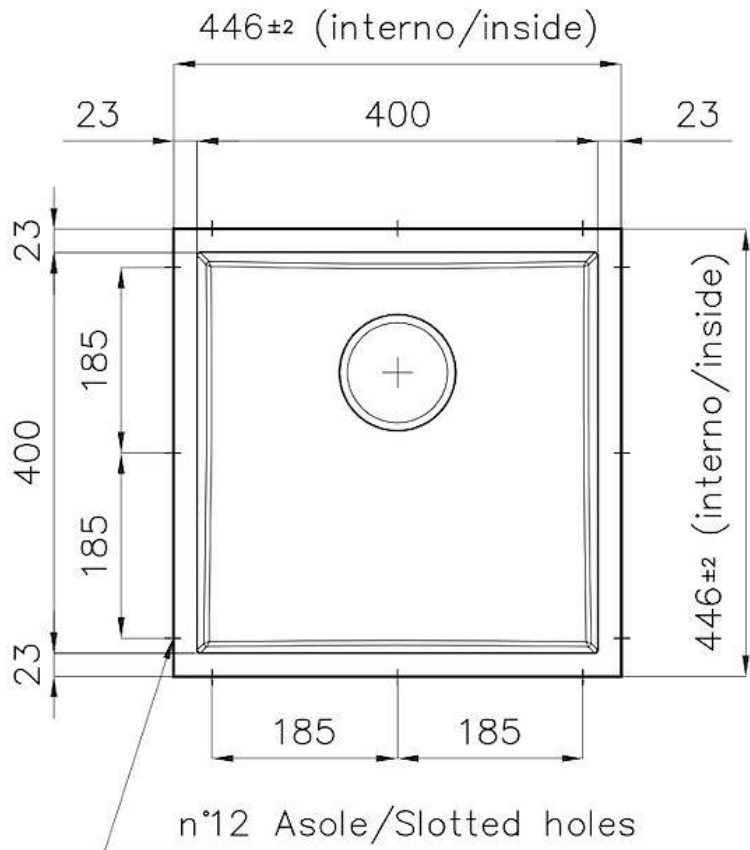

---

Dimensioni 446x446 mm per lastre di spessore 20 mm

---

Dotazioni standard Piletta, troppo-pieno Foster e tubo corrugato universale (per installazione di differente troppo-pieno), Imballo in scatola

---

Foro incasso Vedi scheda tecnica

---

Misura vasca 400x400mm

---

Numero vasche 1 vasca

---

Piletta Piletta 3,5"

---

## DATI TECNICI

DETTAGLIO PER TROPPO PIENO / OVERFLOW DETAILS