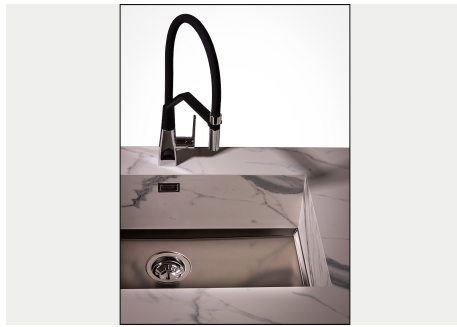

GALLERIA FOTOGRAFICA

ACCESSORI OPZIONALI