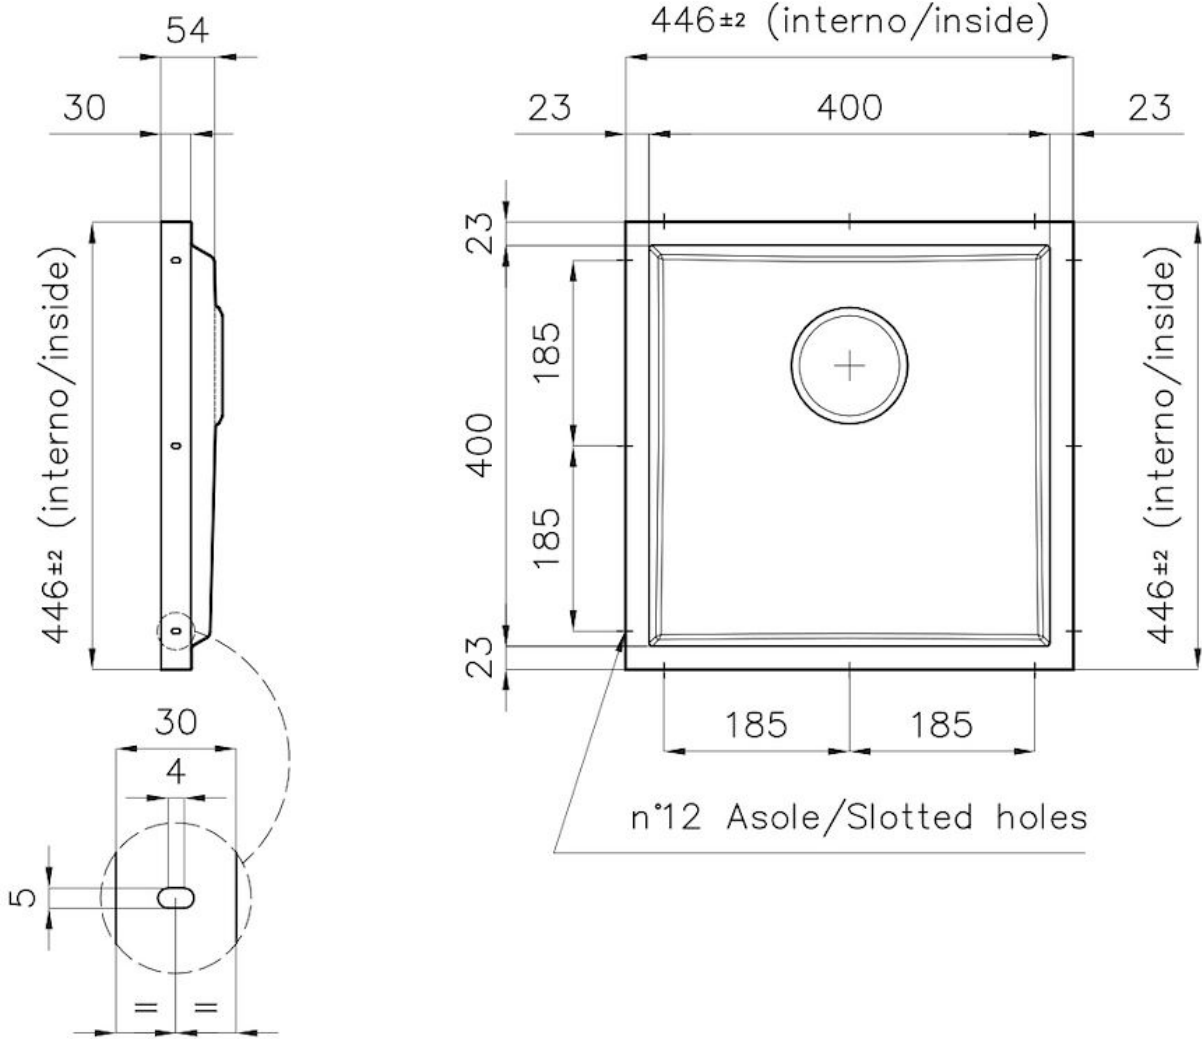

LAVELLI DI SPESSORE

Acciaio spesso 1 mm. Uno spessore importante che garantisce la massima robustezza per lavelli che non conoscono i segni del tempo.

VASCA A RAGGIO STRETTO

Vasche con forme squadrate dal design moderno e con aumentata capienza. Per un'estetica minimal coniugata con la massima praticità.

TROPPO PIENO PERIMETRALE

Il troppo/pieno è una sicurezza sempre presente sui lavelli Foster che impedisce il traboccare dell'acqua dalla vasca in caso di dimenticanze. La soluzione a scarico perimetrale migliora l'estetica grazie alla forma squadrata ed essenziale.

DETTAGLI

Colorazione Gun Metal

Finitura PVD

Materiale Acciaio inox AISI 304

Texture Spazzolato

Dimensioni 446x446 mm per lastre di spessore 20 mm

Dotazioni standard Piletta, troppo-pieno Foster e tubo corrugato universale (per installazione di differente troppo-pieno), Imballo in scatola

Foro incasso Vedi scheda tecnica

Misura vasca 400x400mm

Numero vasche 1 vasca

Piletta Piletta 3,5"

DATI TECNICI

DETTAGLIO PER TROPPO PIENO / OVERFLOW DETAILS

GALLERIA FOTOGRAFICA

ACCESSORI OPZIONALI