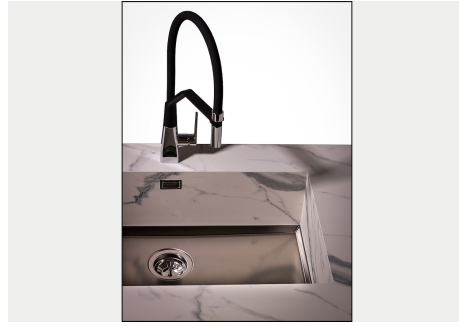

GALLERIA FOTOGRAFICA

ACCESSORI OPZIONALI