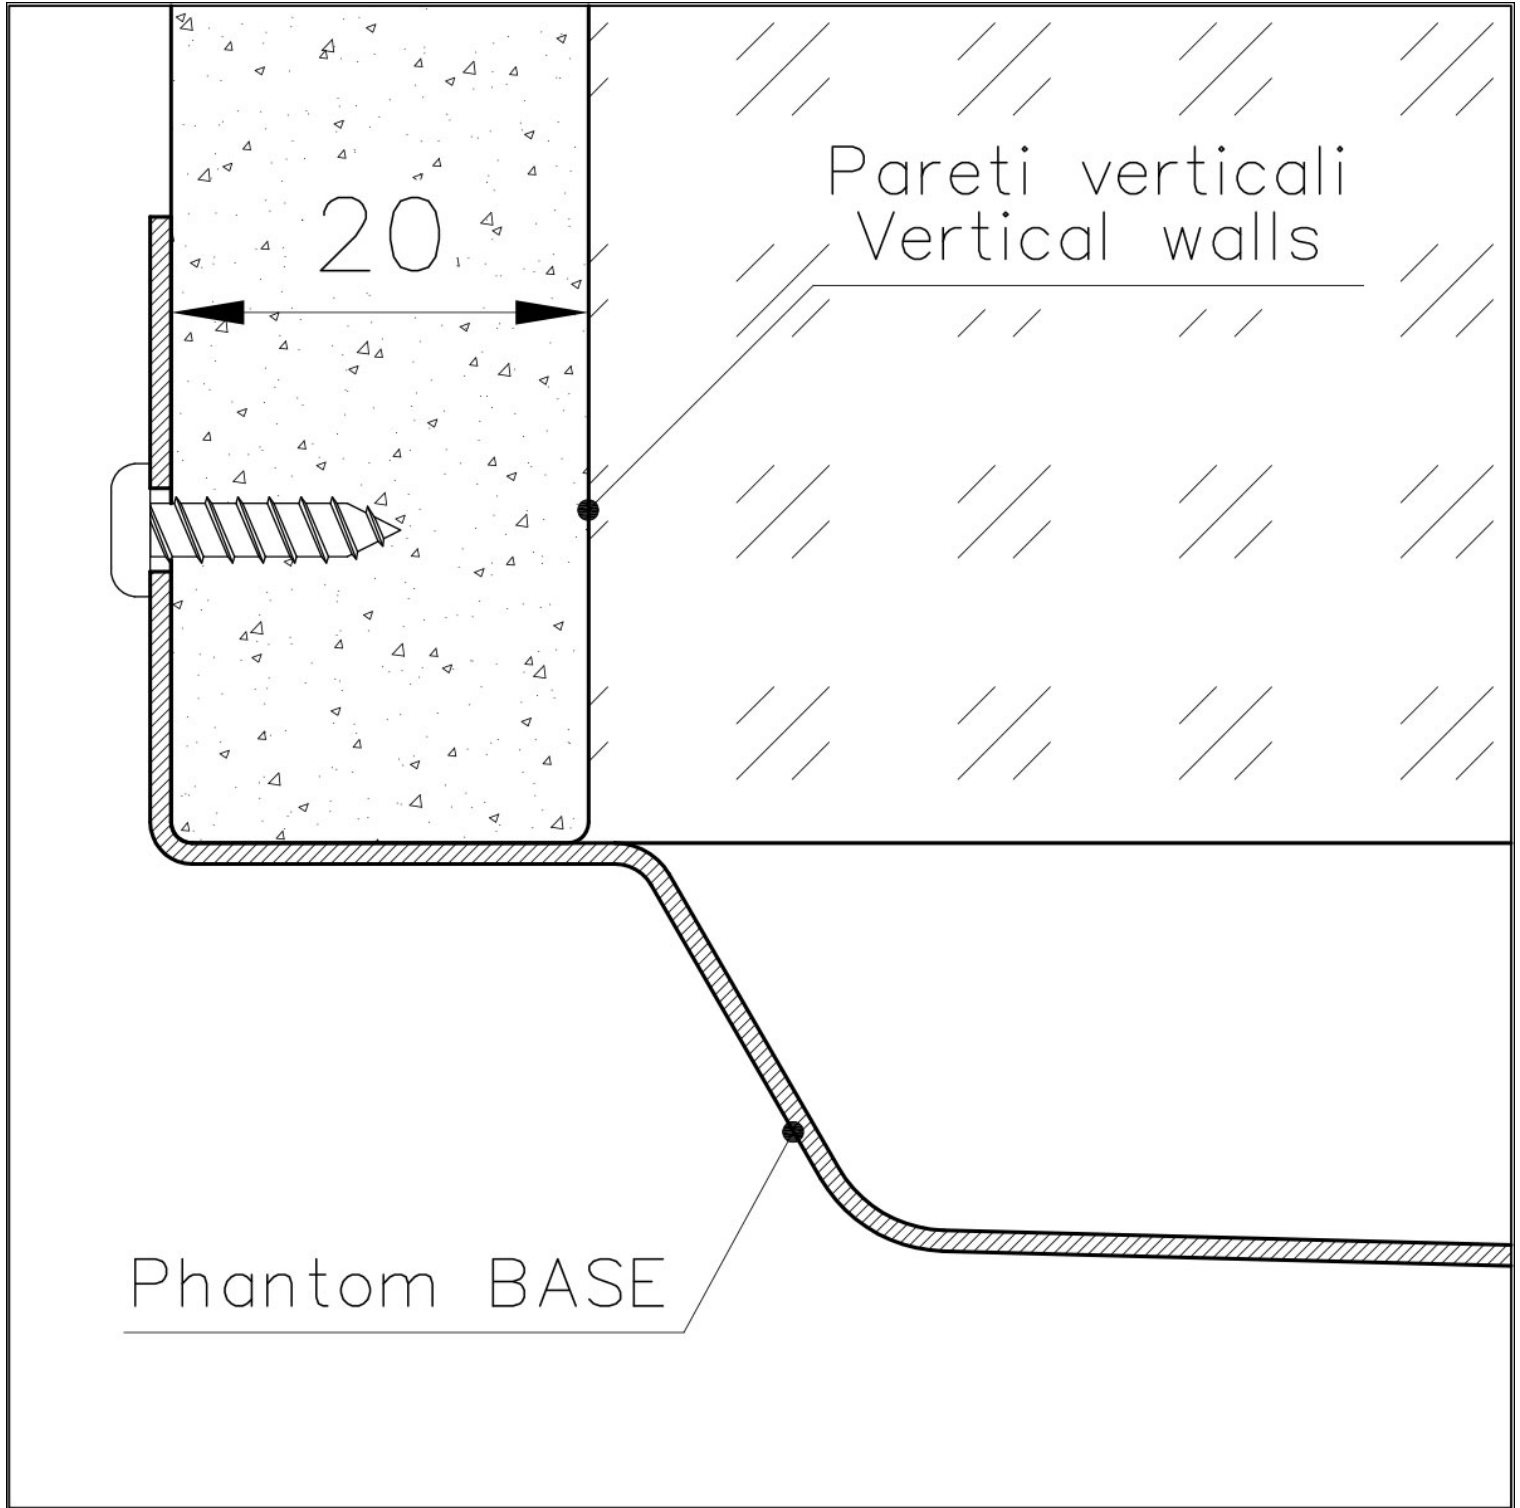

PHANTOM BASE - 20 mm

I fondi lavello Phantom BASE sono appositamente progettati per l'accoppiamento con lavelli costruiti da lastra. Il canale perimetrale agevola un perfetto e semplice fissaggio. Questa versione di Phantom BASE è compatibile con lastre di spessore 20 mm.

PHANTOM BASE SENZA SALDATURE

Il fondo in acciaio Phantom BASE risolve il problema di scolo delle soluzioni da lastra, l'inclinazione realizzata da stampo garantisce un perfetto defluire dell'acqua. Le raggiate e il profilo inclinato di Phantom BASE sono garanzia di igiene e di una totale praticità nelle operazioni di pulizia.

TROPPO PIENO PERIMETRALE

Il troppo/pieno è una sicurezza sempre presente sui lavelli Foster che impedisce il traboccare dell'acqua dalla vasca in caso di dimenticanze. La soluzione a scarico perimetrale migliora l'estetica grazie alla forma squadrata ed essenziale.

Foro incasso Vedi scheda tecnica

Misura vasca 400x400mm

Numero vasche 1 vasca

Piletta Piletta 3,5"

DATI TECNICI

DETTAGLIO PER TROPPO PIENO / OVERFLOW DETAILS

GALLERIA FOTOGRAFICA

ACCESSORI OPZIONALI