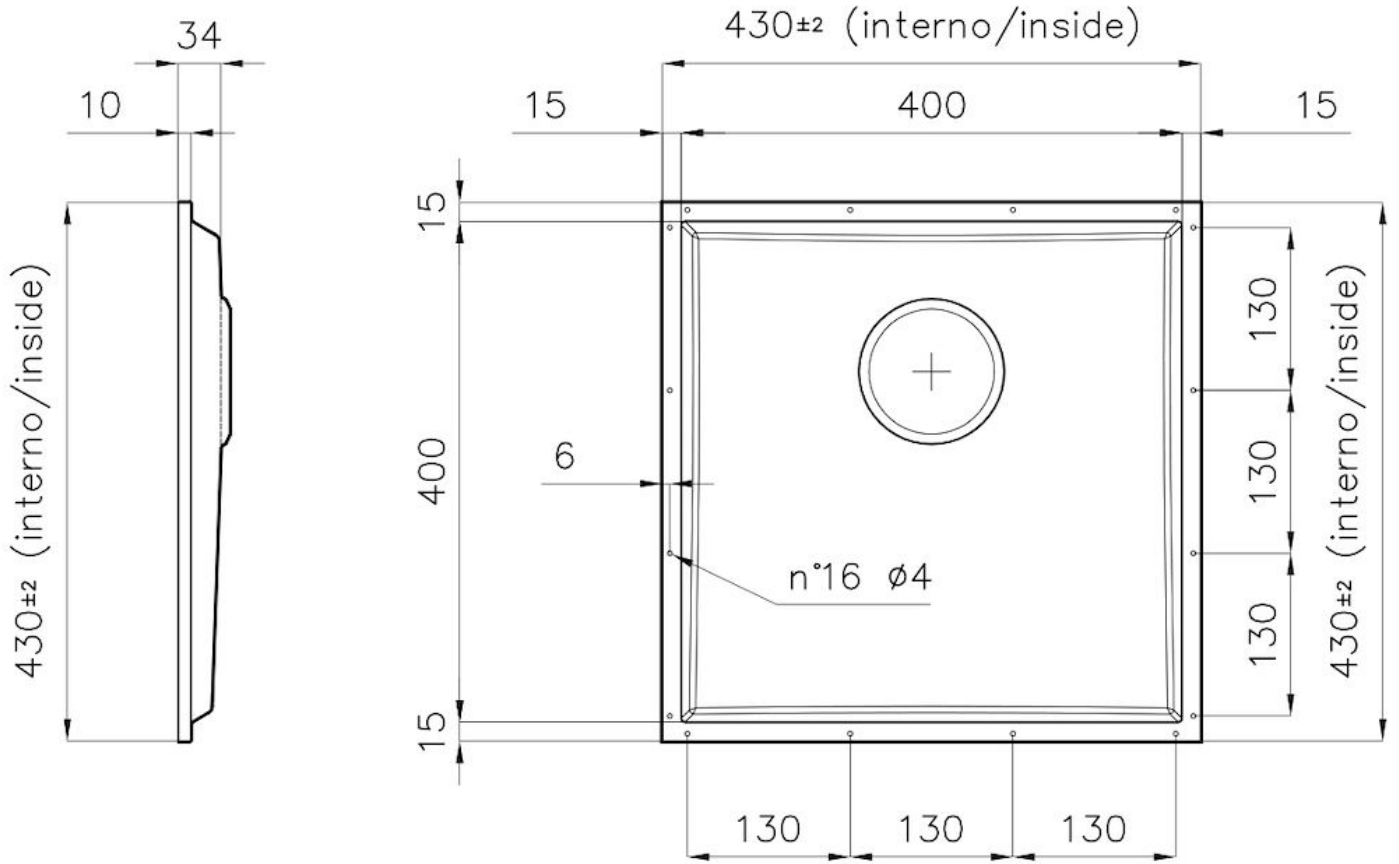

LAVELLI DI SPESSORE

Acciaio spesso 1 mm. Uno spessore importante che garantisce la massima robustezza per lavelli che non conoscono i segni del tempo.

VASCA A RAGGIO STRETTO

Vasche con forme squadrate dal design moderno e con aumentata capienza. Per un'estetica minimal coniugata con la massima praticità.

TROPPO PIENO PERIMETRALE

Il troppo/pieno è una sicurezza sempre presente sui lavelli Foster che impedisce il traboccare dell'acqua dalla vasca in caso di dimenticanze. La soluzione a scarico perimetrale migliora l'estetica grazie alla forma squadrata ed essenziale.

DETTAGLI

Colorazione Gold

Finitura PVD

Materiale Acciaio inox AISI 304

Texture Spazzolatura in linea

Dimensioni 430x430 mm per lastre di spessore 12 mm

Dotazioni standard Piletta, troppo-pieno Foster e tubo corrugato universale (per installazione di differente troppo-pieno), Imballo in scatola

Foro incasso Vedi scheda tecnica

Misura vasca 400x400mm

Numero vasche 1 vasca

Piletta Piletta 3,5"

DATI TECNICI

DETTAGLIO PER TROPPO PIENO / OVERFLOW DETAILS

GALLERIA FOTOGRAFICA

ACCESSORI OPZIONALI