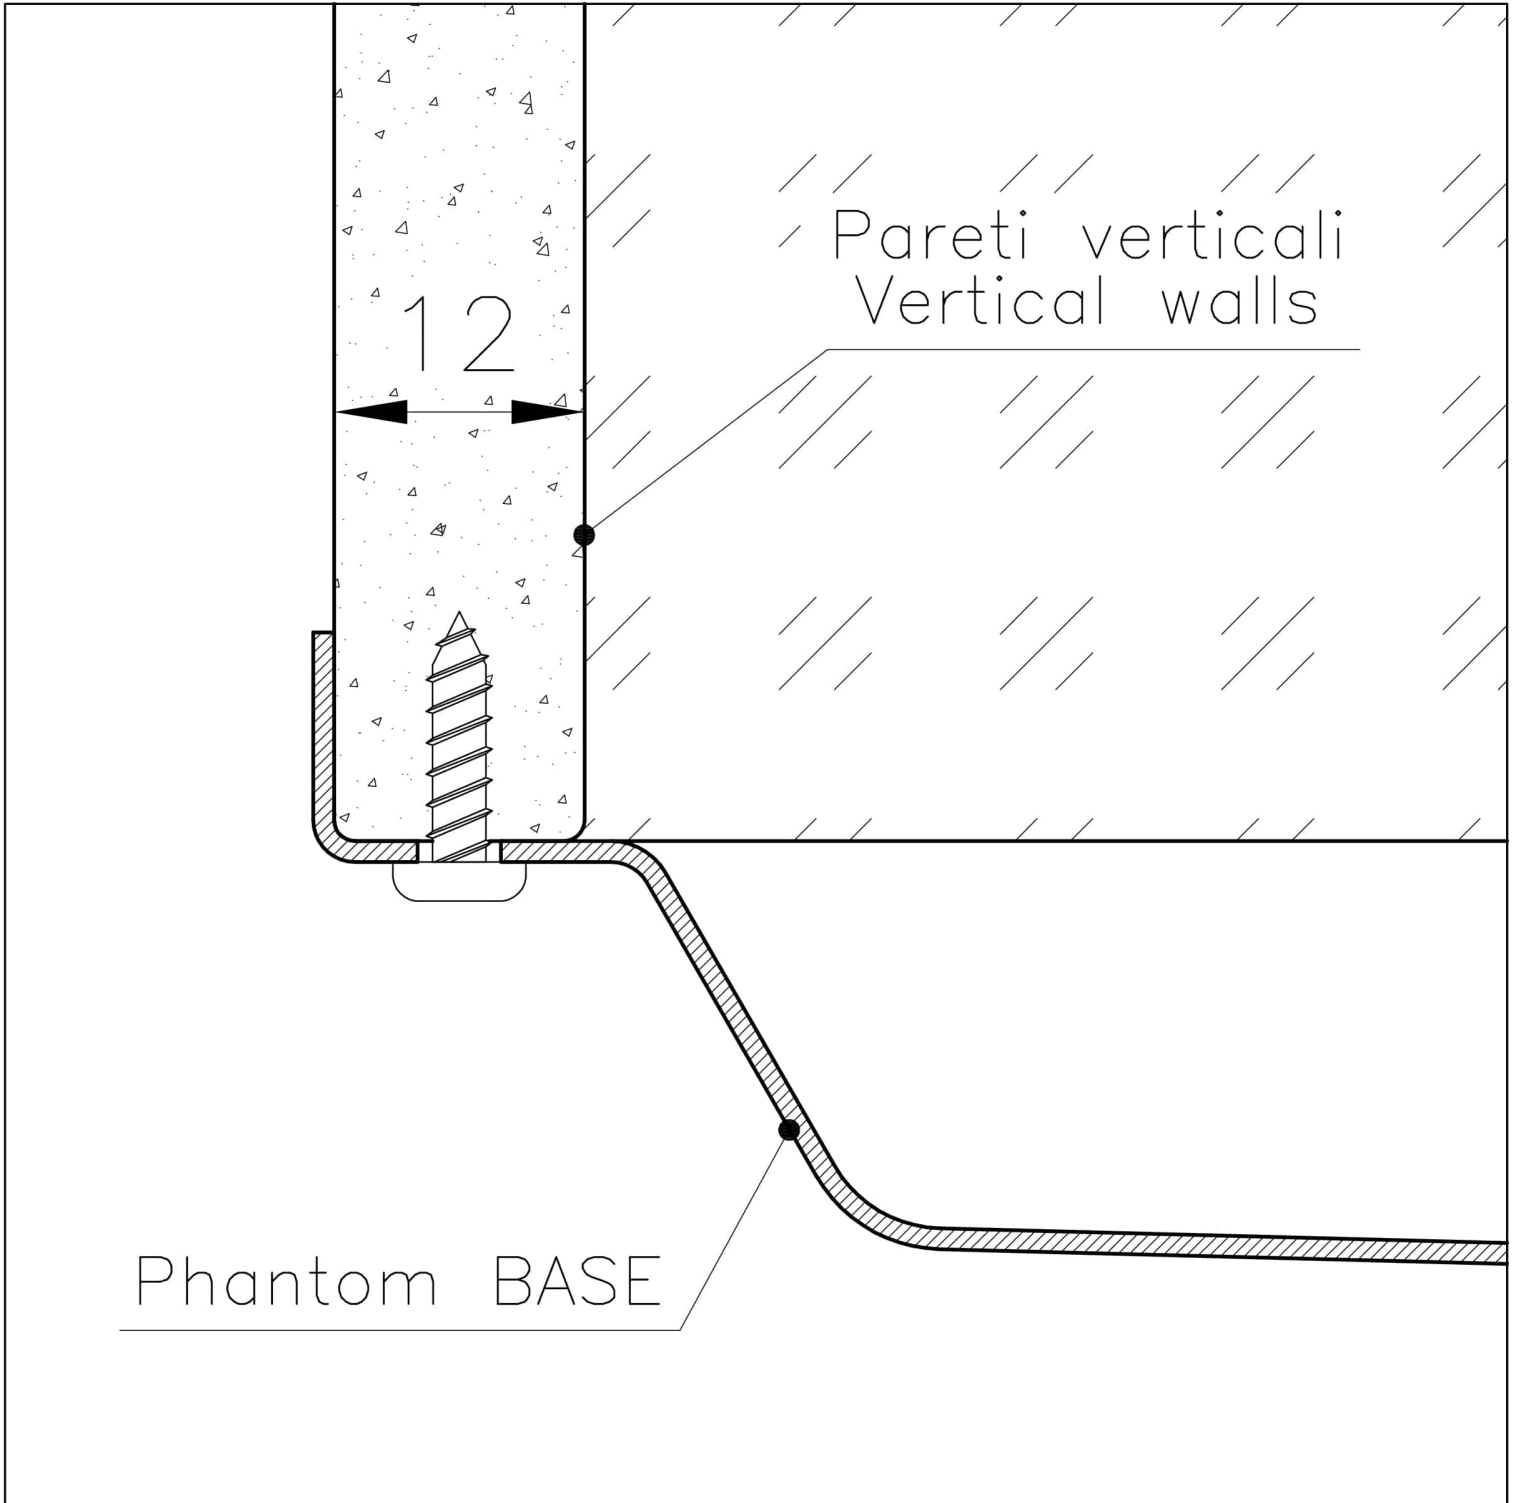

PHANTOM BASE - 12 mm

I fondi lavello Phantom BASE sono appositamente progettati per l'accoppiamento con lavelli costruiti da lastra. Il canale perimetrale agevola un perfetto e semplice fissaggio. Questa versione di Phantom BASE è compatibile con lastre di spessore 12 mm.

PHANTOM BASE SENZA SALDATURE

Il fondo in acciaio Phantom BASE risolve il problema di scolo delle soluzioni da lastra, l'inclinazione realizzata da stampo garantisce un perfetto defluire dell'acqua. Le raggiature e il profilo inclinato di Phantom BASE sono garanzia di igiene e di una totale praticità nelle operazioni di pulizia.

TROPPO PIENO PERIMETRALE

Il troppo/pieno è una sicurezza sempre presente sui lavelli Foster che impedisce il traboccare dell'acqua dalla vasca in caso di dimenticanze. La soluzione a scarico perimetrale migliora l'estetica grazie alla forma squadrata ed essenziale.

Foro incasso Vedi scheda tecnica

Misura vasca 400x400mm

Numero vasche 1 vasca

Piletta Piletta 3,5"

DATI TECNICI

DETTAGLIO PER TROPPO PIENO / OVERFLOW DETAILS

GALLERIA FOTOGRAFICA

ACCESSORI OPZIONALI