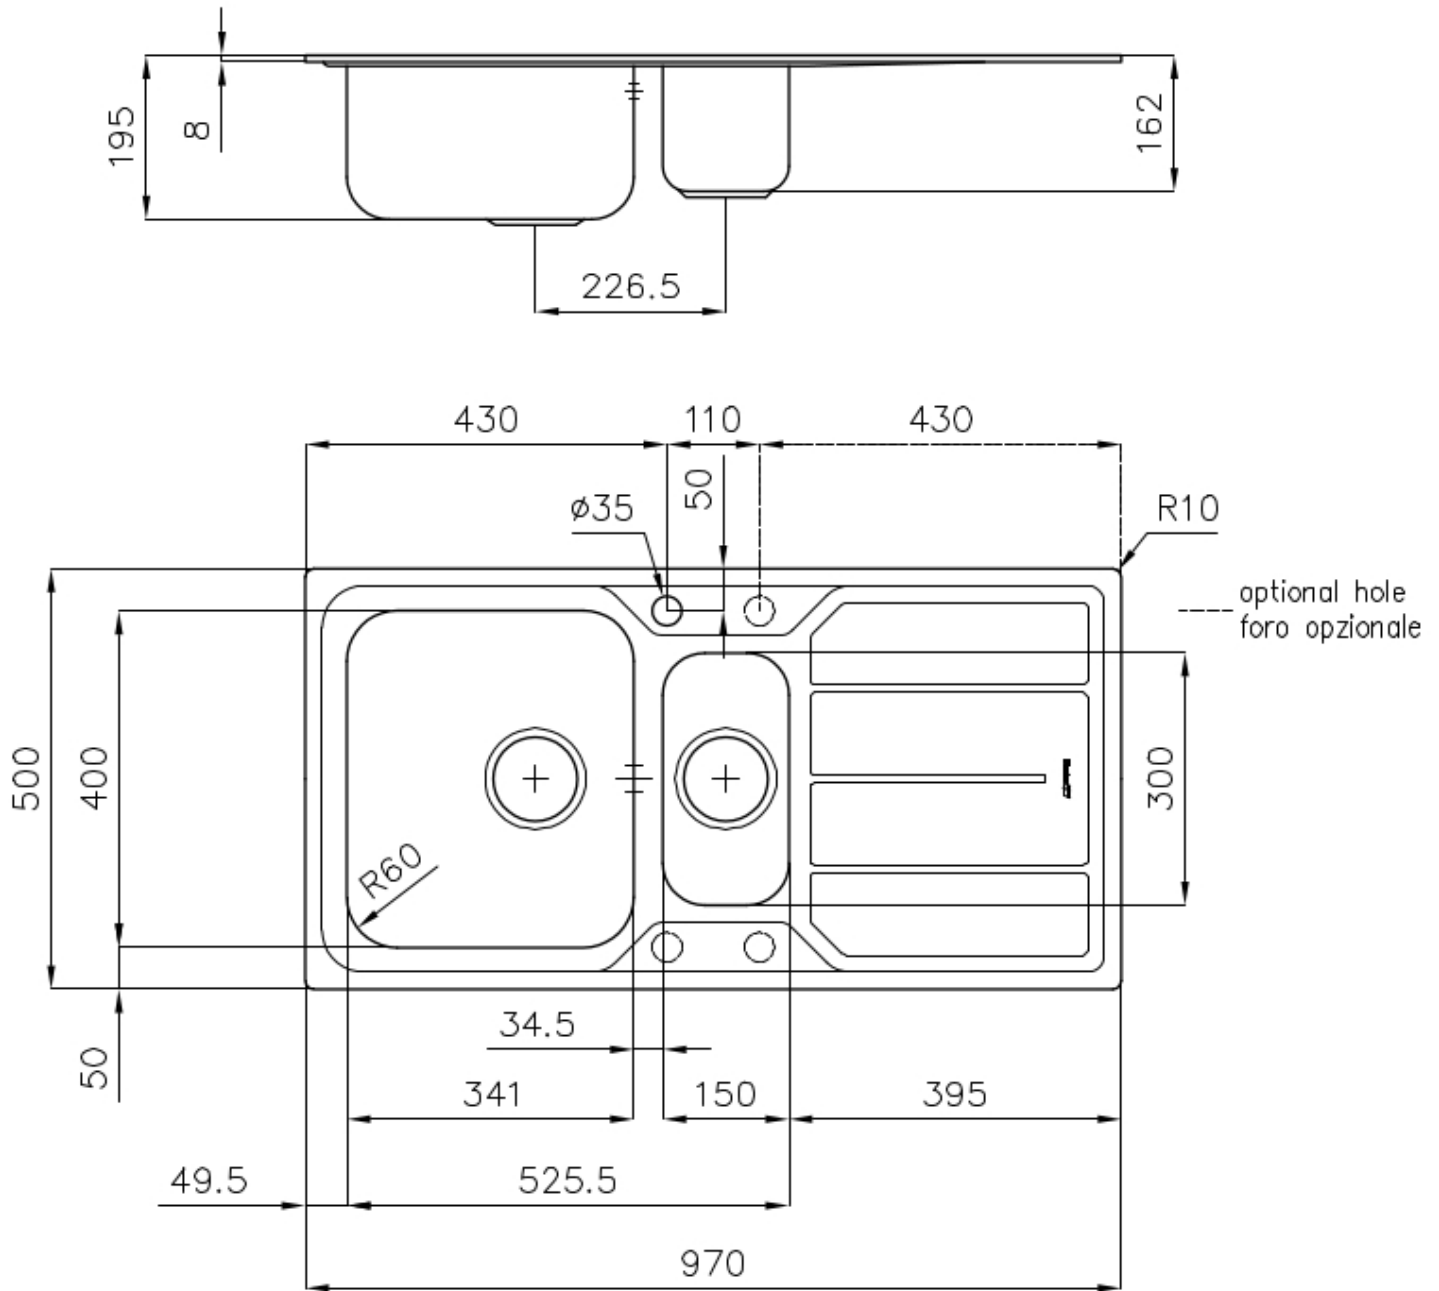

PILETTA 3,5" BASKET

Lo scarico è dotato di piletta grande 3,5", con il pratico tappo a cestello che impedisce il defluire nello scarico di parti solide.

POSSIBILITÀ SECONDO/TERZO FORO

Il lavello è personalizzabile con l'esecuzione su richiesta in fase d'ordine di fori aggiuntivi, utilizzabili per miscelatori a doppio foro, per pilette con comando remoto o per l'installazione di dispenser per il sapone. Le posizioni sono segnalate sui disegni con fori a linea tratteggiata.

DETTAGLI

Finitura Spazzolato Foster

Materiale Acciaio inox AISI 304

Texture Spazzolato

Base 60 cm

Bordo Installazione Standard (Bordo 8 mm)

Dimensioni 970x500 mm

Dotazioni standard Ganci di fissaggio, guarnizione, piletta, troppo-pieno e sifone, Imballo in scatola

Fori Mixer 1 foro di serie - 2° e 3° su richiesta

Foro incasso 950x480 mm

Gocciolatoio Sì

Larghezza 97 cm

Misura vasca 341x400 + 150x300 mm

Numero vasche 2 vasche

Piletta Piletta 3,5"

DATI TECNICI