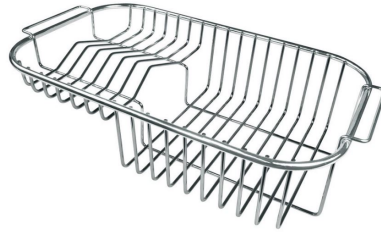

PILETTA 3,5" BASKET

Lo scarico è dotato di piletta grande 3,5", con il pratico tappo a cestello che impedisce il defluire nello scarico di parti solide.

POSSIBILITÀ SECONDO/TERZO FORO

Il lavello è personalizzabile con l'esecuzione su richiesta in fase d'ordine di fori aggiuntivi, utilizzabili per miscelatori a doppio foro, per pilette con comando remoto o per l'installazione di dispenser per il sapone. Le posizioni sono segnalate sui disegni con fori a linea tratteggiata.

Fori Mixer 1 foro di serie - 2° e 3° su richiesta

Foro incasso 950x480 mm

Gocciolatoio Sì

Larghezza 97 cm

Misura vasca 341x400 + 150x300 mm

Numero vasche 2 vasche

Piletta Piletta 3,5"

DATI TECNICI

ACCESSORI OPZIONALI

Cestello inox 8611 000

Cestello portapiatti inox 8100 301

Scolapasta bianco 8151 100

Tagliere in cristallo 8631 300

Tagliere in HPDE 8657 001

Tagliere in legno Iroko 8647 000

Tagliere scorrevole in legno Iroko
8643 000