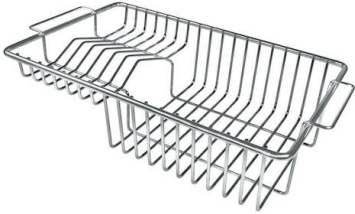

VASCA A RAGGIO STRETTO

Vasche con forme squadrate dal design moderno e con aumentata capienza. Per un'estetica minimal coniugata con la massima praticità.

VASCA PROFONDA

Vasche che raggiungono una profondità importante, oltre i 20 cm, grazie alla evoluta tecnologia produttiva, che offrono grande capienza e praticità in tutte le operazioni di lavaggio.

Dotazioni standard Ganci di fissaggio, guarnizione, piletta, troppo-pieno e sifone, Imballo in scatola

Fori Mixer 2 fori di serie

Foro incasso 1140x480 mm

Gocciolatoio Sì

Larghezza 117 cm

Misura vasca 750x350mm

Numero vasche 1 vasca

Piletta Piletta con comando automatico PM

IN DOTAZIONE

1 x Piletta automatica 8407 113
1 x Elemento portacoltelli

DATI TECNICI

GALLERIA FOTOGRAFICA

IN DOTAZIONE

Piletta automatica

ACCESSORI OPZIONALI

Griglia portapiatti inox

Tagliere in legno Iroko

ABBINAMENTI CONSIGLIATI

Miscelatore Milanello

Miscelatore NYC