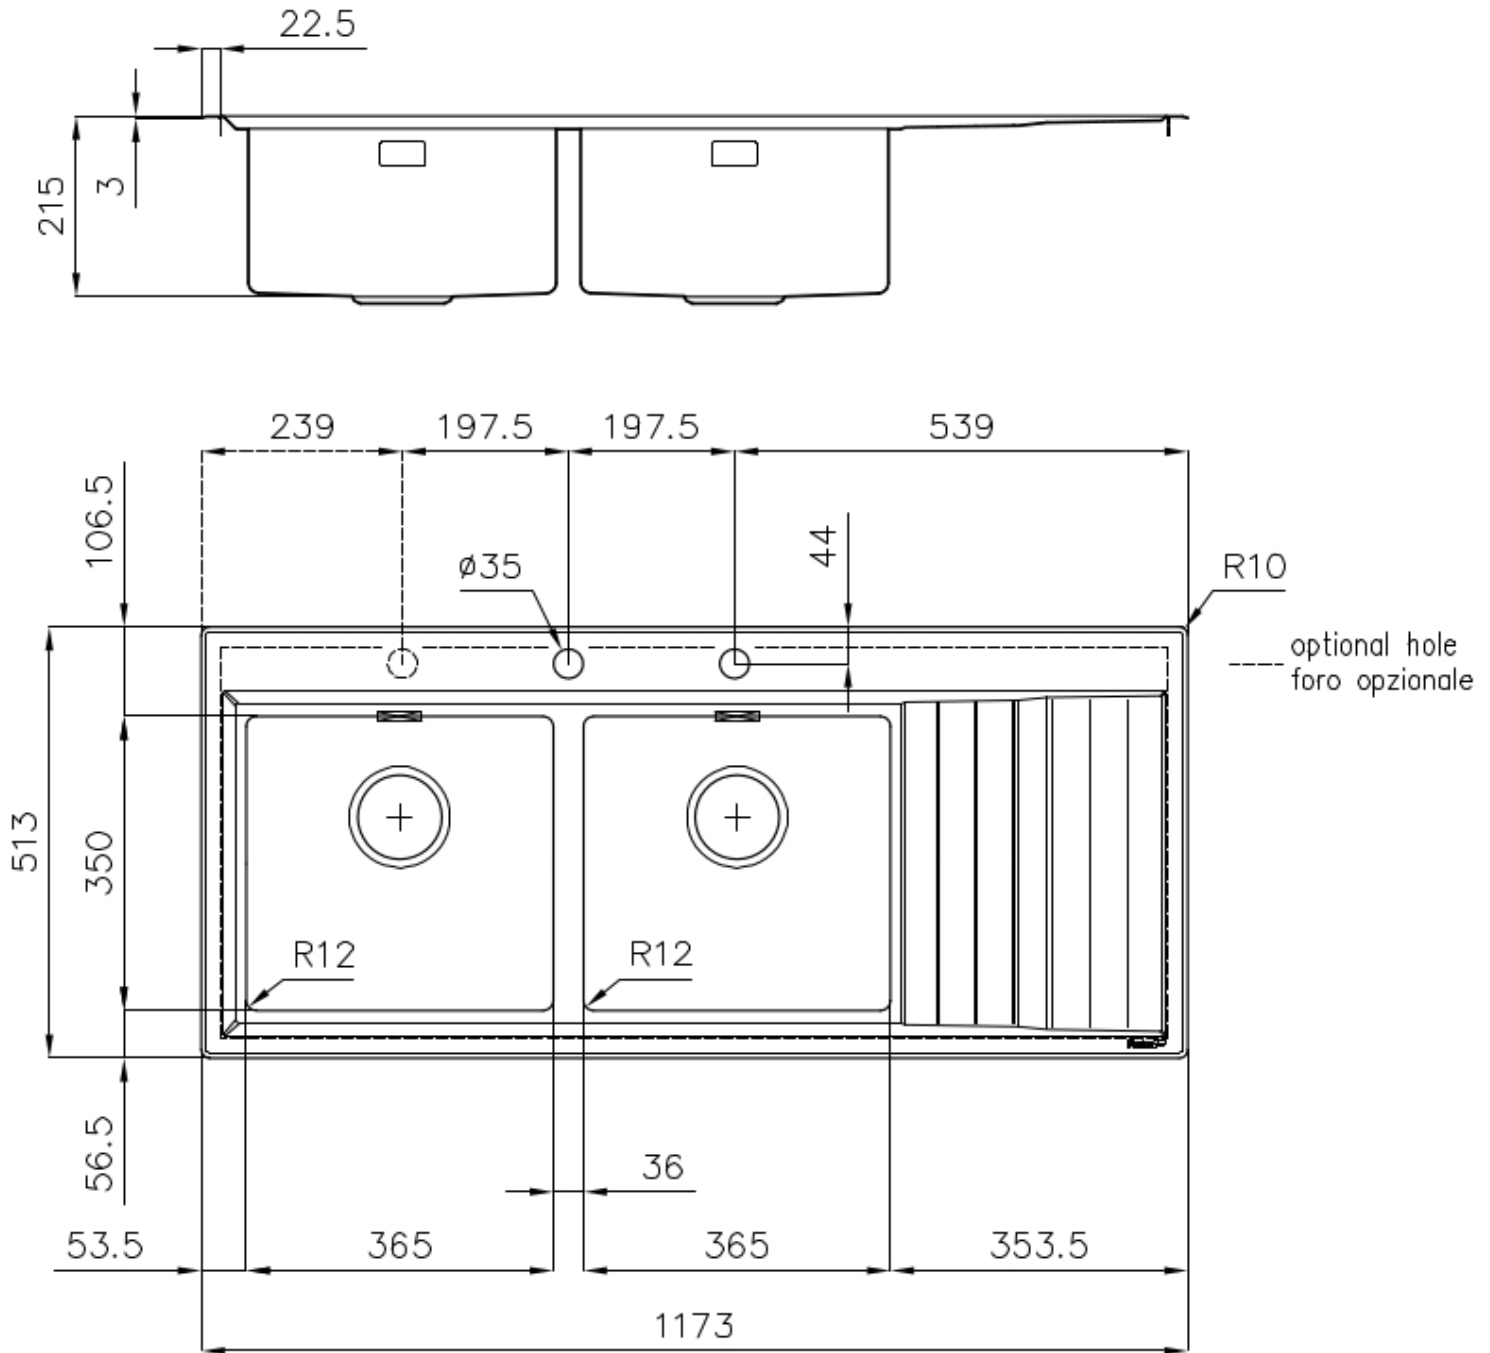

DATI TECNICI