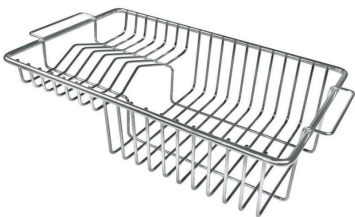

VASCA A RAGGIO STRETTO

Vasche con forme squadrate dal design moderno e con aumentata capienza. Per un'estetica minimal coniugata con la massima praticità.

VASCA PROFONDA

Vasche che raggiungono una profondità importante, oltre i 20 cm, grazie alla evoluta tecnologia produttiva, che offrono grande capienza e praticità in tutte le operazioni di lavaggio.

Fori Mixer 2 fori di serie - 3° foro su richiesta

Foro incasso 1140x480 mm

Gocciolatoio Sì

Larghezza 117 cm

Misura vasca 365x350mm

Note: Guarnizioni premontate

Numero vasche 2 vasche

Piletta Piletta con comando automatico PM

DATI TECNICI

GALLERIA FOTOGRAFICA

IN DOTAZIONE

Piletta automatica 8407 113

ACCESSORI OPZIONALI

Griglia portapiatti inox 8100 305

Tagliere 8643 117

ABBINAMENTI CONSIGLIATI

Miscelatore Milanello 8425 100

Miscelatore NYC 8486 000