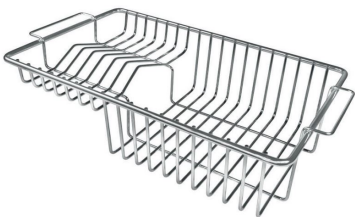

ACCESSORI OPZIONALI

Griglia portapiatti inox 8100 305