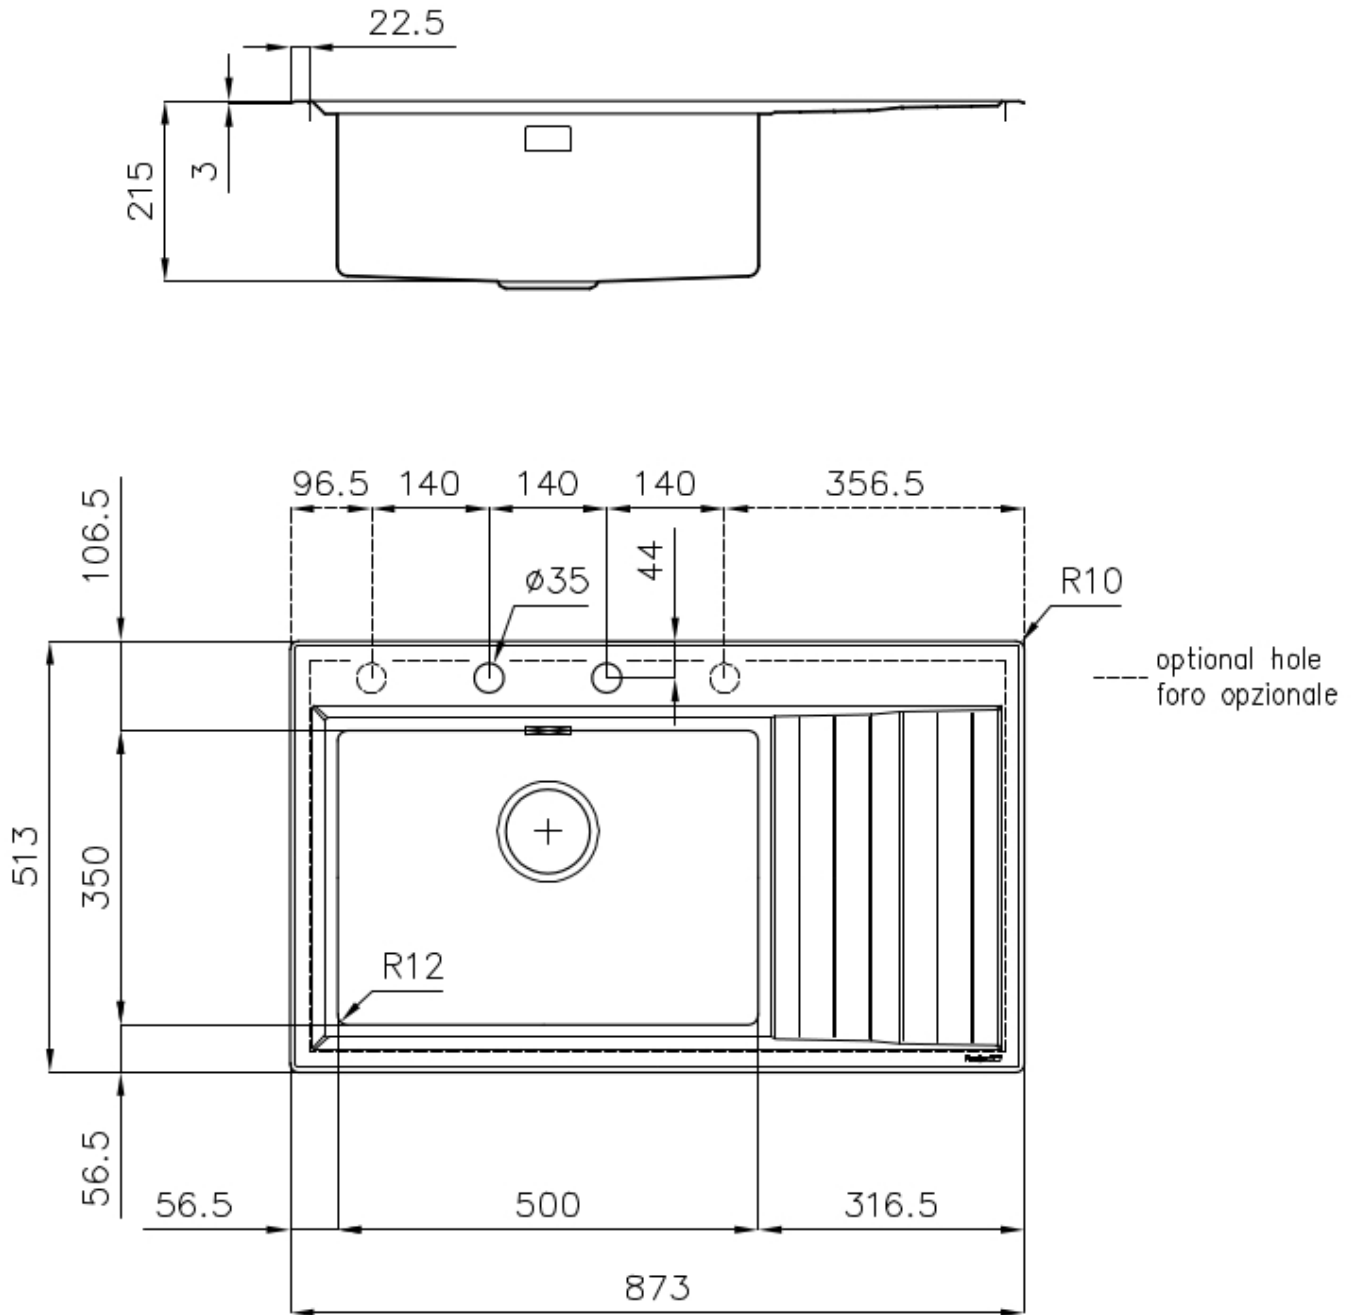

DATI TECNICI