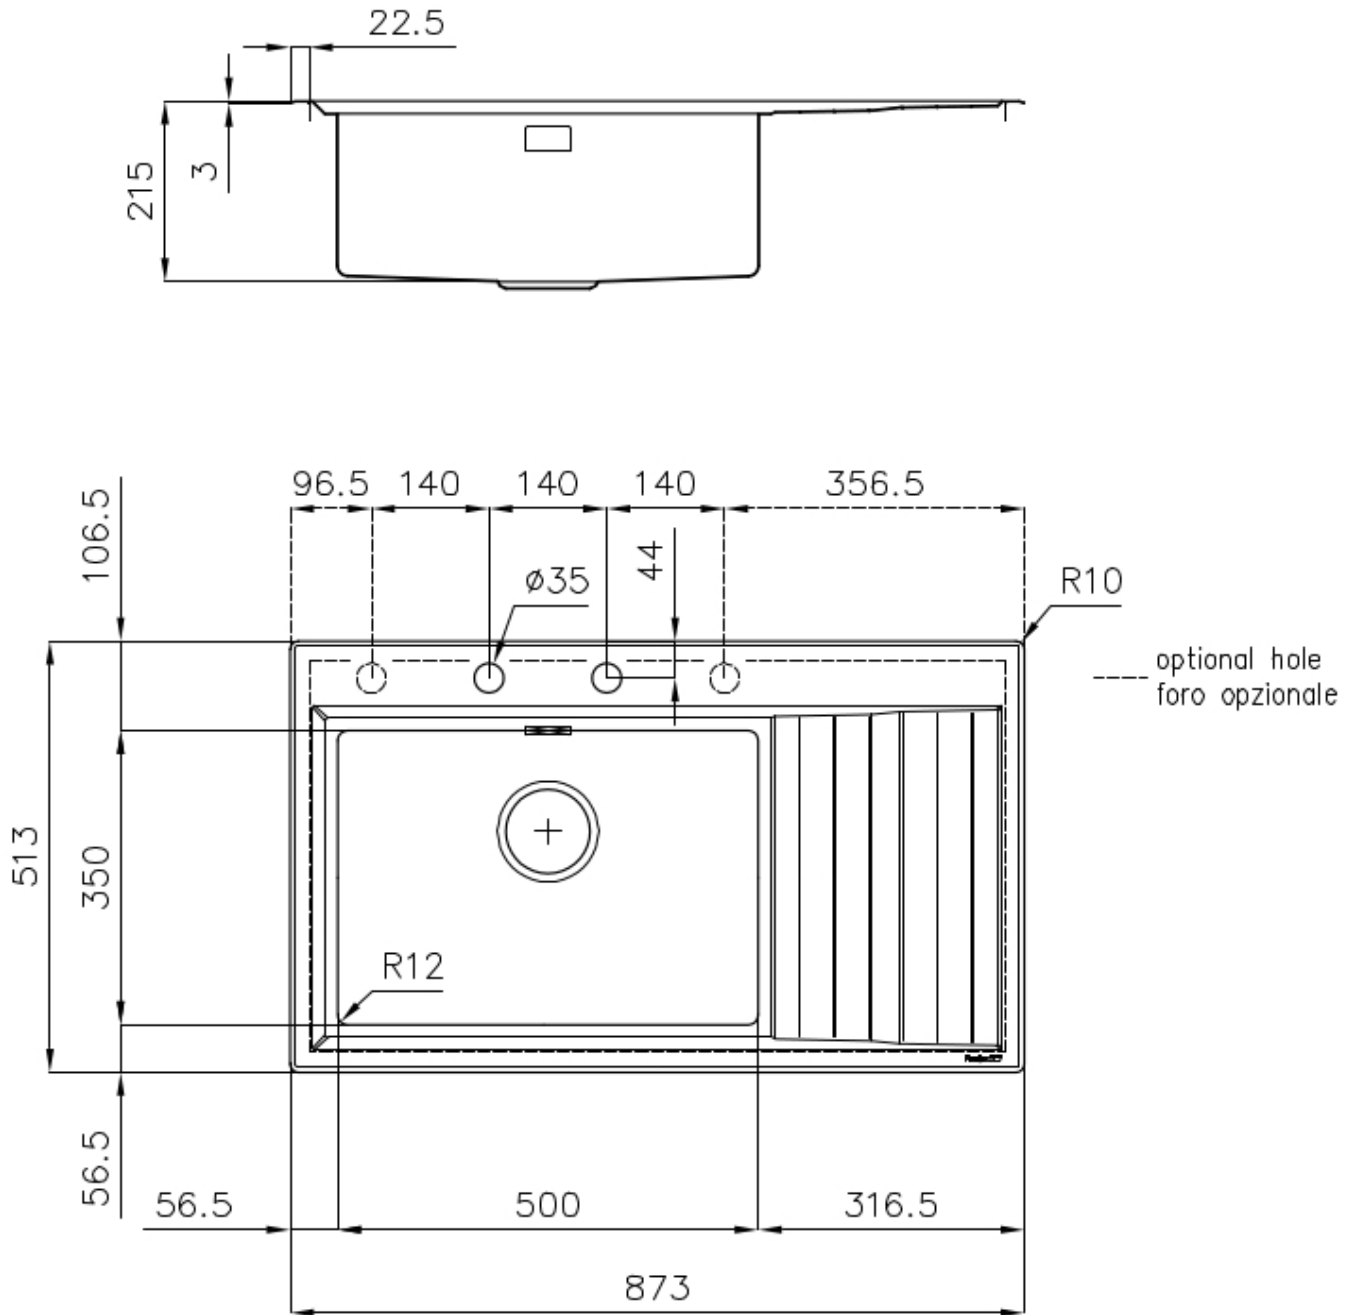

---

Base 60 cm

---

Dimensioni 873x513 mm

---

Dotazioni standard Ganci di fissaggio, guarnizione, piletta, troppo-pieno e sifone, Imballo in scatola

---

Fori Mixer 2 fori di serie - 3° e 4° foro su richiesta

---

Foro incasso 840x480 mm

---

Gocciolatoio Sì

---

Larghezza 87 cm

---

Misura vasca 500x350mm

## DATI TECNICI