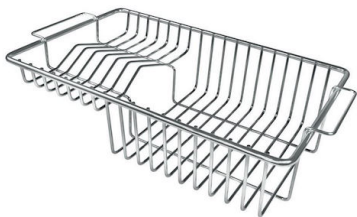

PILETTA 3,5" BASKET

Lo scarico è dotato di piletta grande 3,5", con il pratico tappo a cestello che impedisce il defluire nello scarico di parti solide.

POSSIBILITÀ SECONDO/TERZO FORO

Il lavello è personalizzabile con l'esecuzione su richiesta in fase d'ordine di fori aggiuntivi, utilizzabili per miscelatori a doppio foro, per pilette con comando remoto o per l'installazione di dispenser per il sapone. Le posizioni sono segnalate sui disegni con fori a linea tratteggiata.

Dotazioni standard Ganci di fissaggio, guarnizione, piletta, troppo-pieno e sifone, Imballo in scatola

Fori Mixer 2 fori di serie - 3° e 4° foro su richiesta

Foro incasso 840x480 mm

Gocciolatoio Si

Larghezza 87 cm

Misura vasca 500x350mm

Note: Guarnizioni premontate

Numero vasche 1 vasca

Piletta Piletta con comando automatico PM

DATI TECNICI

GALLERIA FOTOGRAFICA

IN DOTAZIONE

Piletta automatica

ACCESSORI OPZIONALI

Griglia portapiatti inox

Tagliere in legno Iroko

ABBINAMENTI CONSIGLIATI

Miscelatore Milanello

Miscelatore NYC