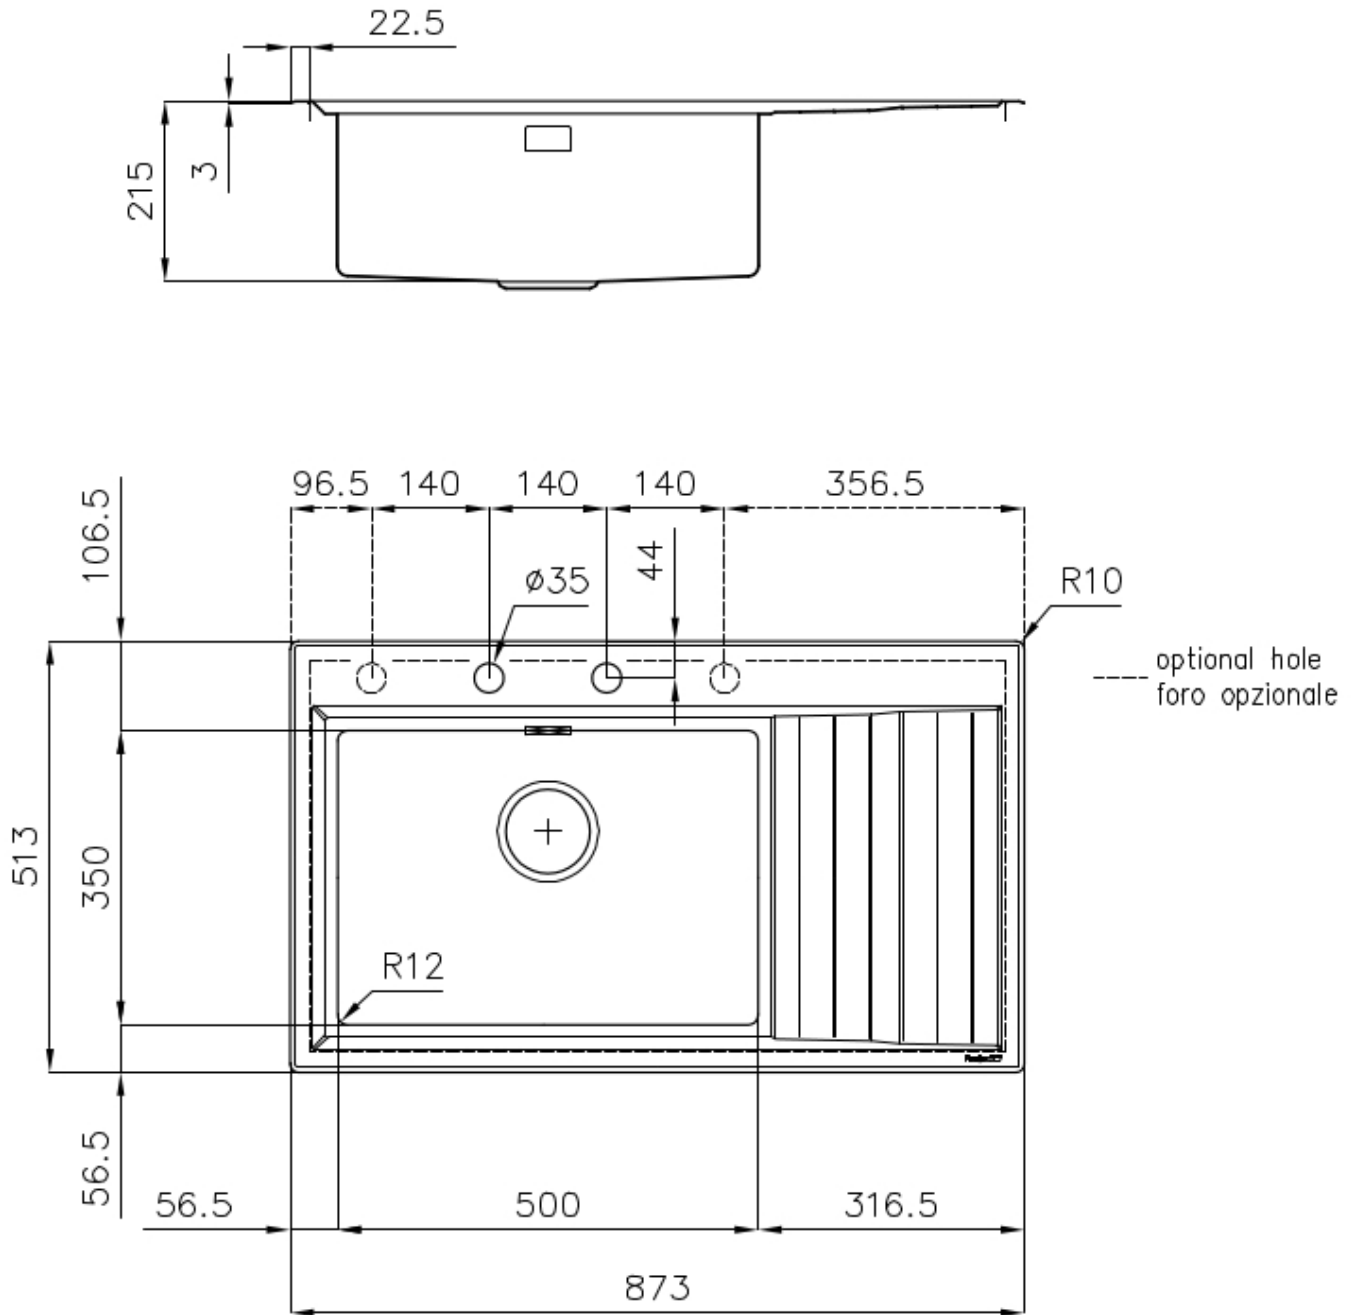

VASCA A RAGGIO STRETTO

Vasche con forme squadrate dal design moderno e con aumentata capienza. Per un'estetica minimal coniugata con la massima praticità.

VASCA PROFONDA

Vasche che raggiungono una profondità importante, oltre i 20 cm, grazie alla evoluta tecnologia produttiva, che offrono grande capienza e praticità in tutte le operazioni di lavaggio.

DETTAGLI

Bordo Installazione

Semifilo

Finitura Spazzolato Foster

Materiale Acciaio inox AISI 304

Texture Spazzolato

Base 60 cm

Dimensioni 873x513 mm

Dotazioni standard Ganci di fissaggio, guarnizione, piletta, troppo-pieno e sifone, Imballo in scatola

Fori Mixer 2 fori di serie - 3° e 4° foro su richiesta

Foro incasso 840x480 mm

Gocciolatoio Si

Larghezza 87 cm

Misura vasca 500x350mm

Note: Guarnizioni premontate

Numero vasche 1 vasca

Piletta Piletta con comando automatico PM

DATI TECNICI

GALLERIA FOTOGRAFICA

IN DOTAZIONE

Piletta automatica