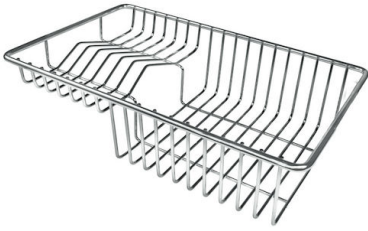

84 cm

Misura vasca 800 x 400 mm

Numero vasche 1 vasca

Piletta Piletta SPACE 3,5"

Note: Poiché il prodotto è costituito da un'unica superficie d'acciaio senza giunture e senza interstizi, non è consentito l'uso del tritarifiuti e della piletta con controllo automatico.

DATI TECNICI

GALLERIA FOTOGRAFICA

ACCESSORI OPZIONALI

Cestello portapiatti inox

8100 303

* solo in abbinamento con l'accessorio
8644 101

Cestello portapiatti inox

8100 201

Tagliere in cristallo

8631 300

Tagliere Twin in HDPE

8644 101

Vaschetta bianca

8153 100

Cestello inox

8611 000