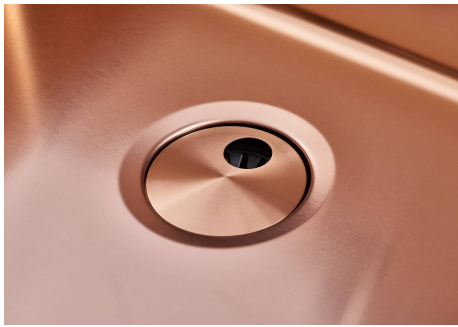

Vasca Skin 800 Copper Sotto Top

Lavelli in acciaio inox

Codice: 4458 848

CARATTERISTICHE

COPPER

La finitura Copper si ottiene trattando l'acciaio con un processo fisico chiamato PVD (Physical Vacuum Deposition) che deposita particelle di metalli nobili sulla superficie. Ne risulta un effetto estetico unico e raffinato, e un miglioramento delle proprietà meccaniche dell'acciaio che risulta più resistente a urti e graffi.

DATI TECNICI

GALLERIA FOTOGRAFICA

ACCESSORI OPZIONALI

Cestello portapiatti inox

Cestello portapiatti inox

Griglia portapiatti inox

Scolapasta inox

Tagliere in cristallo