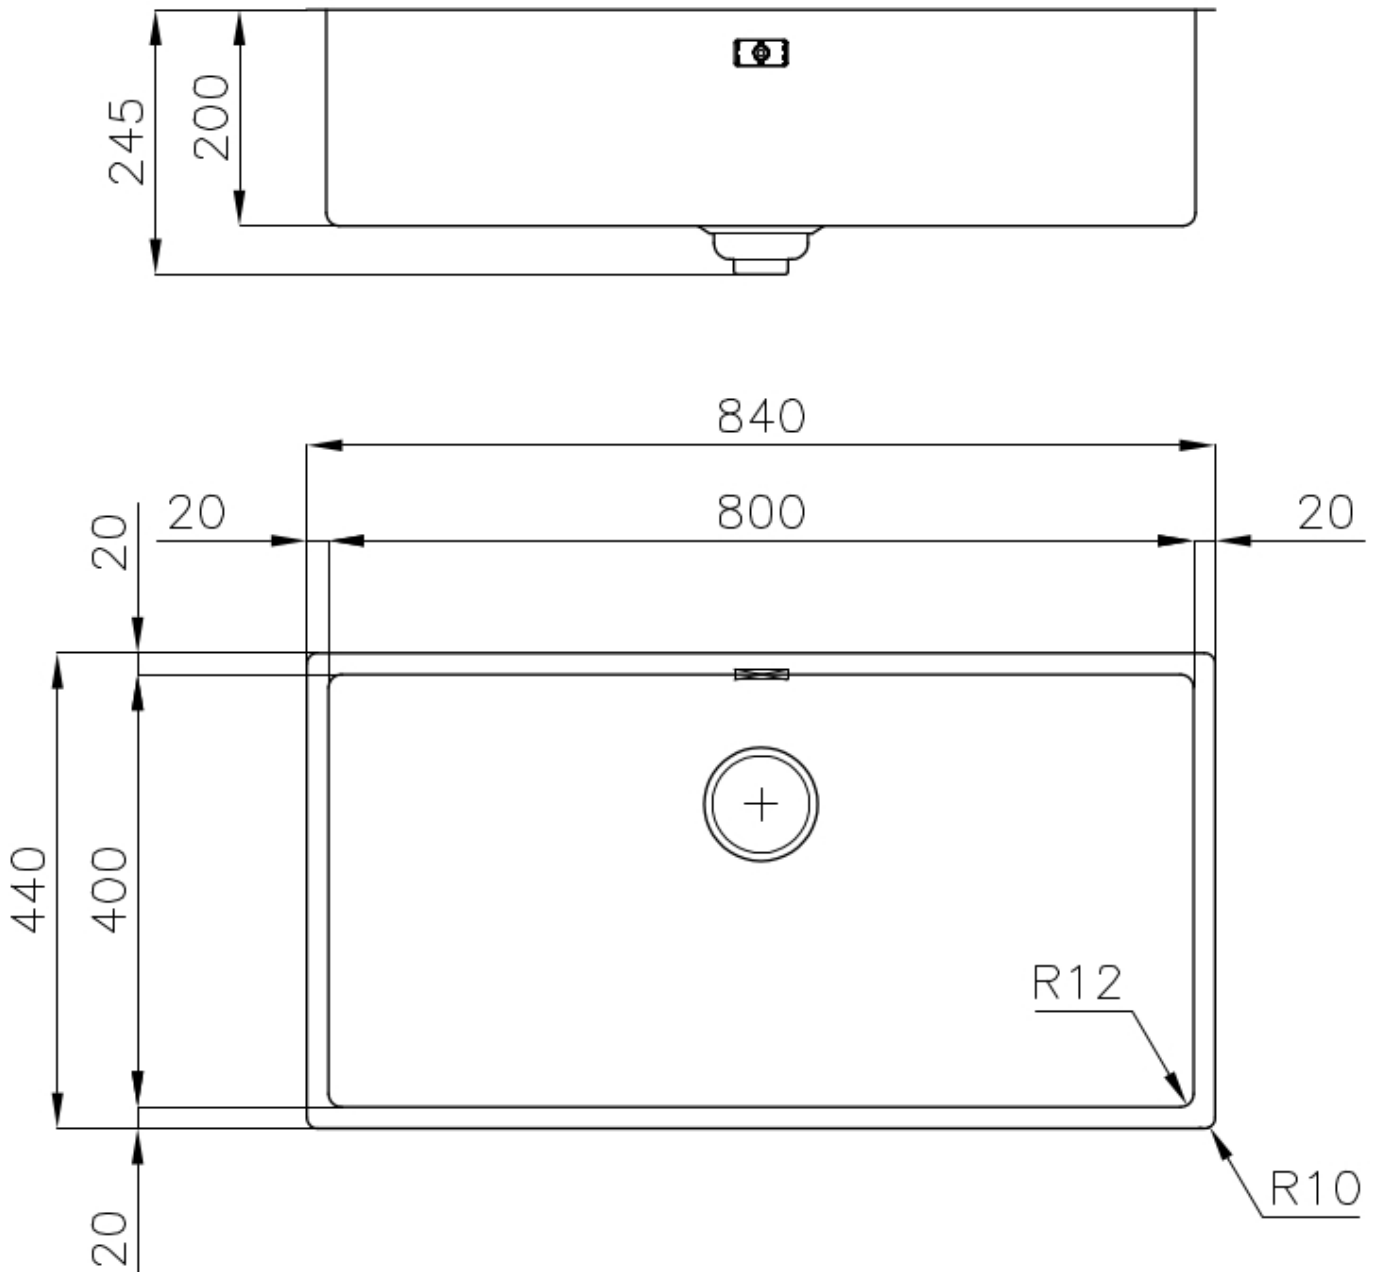

Note:

Poiché il prodotto è costituito da un'unica superficie d'acciaio senza giunture e senza interstizi, non è consentito l'uso del tritarifiuti e della piletta con controllo automatico.

DATI TECNICI