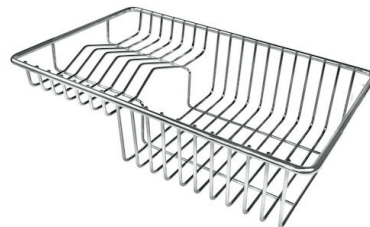

SISTEMA SALVASPAZIO

Piletta e sifone sono studiati per lasciare il maggior spazio possibile nella zona sotto-lavello, sempre più utile oggi con i sistemi di raccolta differenziata.

VASCA A RAGGIO STRETTO

Vasche con forme squadrate dal design moderno e con aumentata capienza. Per un'estetica minimal coniugata con la massima praticità.

PILETTA SPACE

Grazie al tappo in acciaio inox dona allo scarico un aspetto minimal. Space ha inoltre un ingombro limitato e permette l'ottimale utilizzo del vano sottolavello.

DETTAGLI

Bordo Installazione	Sottotop
Materiale	Acciaio inox AISI 304
Texture	Spazzolato
Base	90 cm
Dimensioni	840x440 mm
Dotazioni standard	Ganci di fissaggio, guarnizione, piletta, troppo-pieno e sifone, Imballo in scatola
Fori Mixer	Nessun foro di serie
Foro incasso	Vedi scheda tecnica
Gocciolatoio	No
Larghezza	84 cm
Misura vasca	800x400mm
Numero vasche	1 vasca
Piletta	Piletta SPACE 3,5"

ACCESSORI OPZIONALI

Cestello portapiatti inox

Cestello portapiatti inox

Griglia portapiatti inox

Scolapasta inox

Tagliere in cristallo

Tagliere Twin in HDPE

Tagliere Twin in legno Iroko