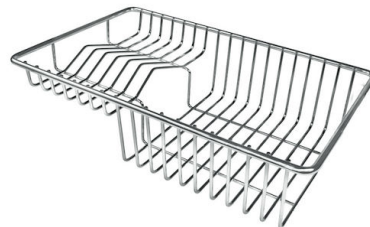

SISTEMA SALVASPAZIO

Piletta e sifone sono studiati per lasciare il maggior spazio possibile nella zona sotto-lavello, sempre più utile oggi con i sistemi di raccolta differenziata.

VASCA A RAGGIO STRETTO

Vasche con forme squadrate dal design moderno e con aumentata capienza. Per un'estetica minimal coniugata con la massima praticità.

PILETTA SPACE

Grazie al tappo in acciaio inox dona allo scarico un aspetto minimal. Space ha inoltre un ingombro limitato e permette l'ottimale utilizzo del vano sottolavello.

DETTAGLI

Bordo Installazione	Sottotop
Materiale	Acciaio inox AISI 304
Texture	Spazzolato
Base	80 cm
Dimensioni	750x440 mm
Dotazioni standard	Ganci di fissaggio, guarnizione, piletta, troppo-pieno e sifone, Imballo in scatola
Fori Mixer	Nessun foro di serie
Foro incasso	Vedi scheda tecnica
Gocciolatoio	No
Larghezza	75 cm
Misura vasca	710x400mm
Numero vasche	1 vasca
Piletta	Piletta SPACE 3,5"

ACCESSORI OPZIONALI

Cestello portapiatti inox

Cestello portapiatti inox

Griglia portapiatti inox

Scolapasta inox

Tagliere in cristallo

Tagliere Twin in HDPE

Tagliere Twin in legno Iroko