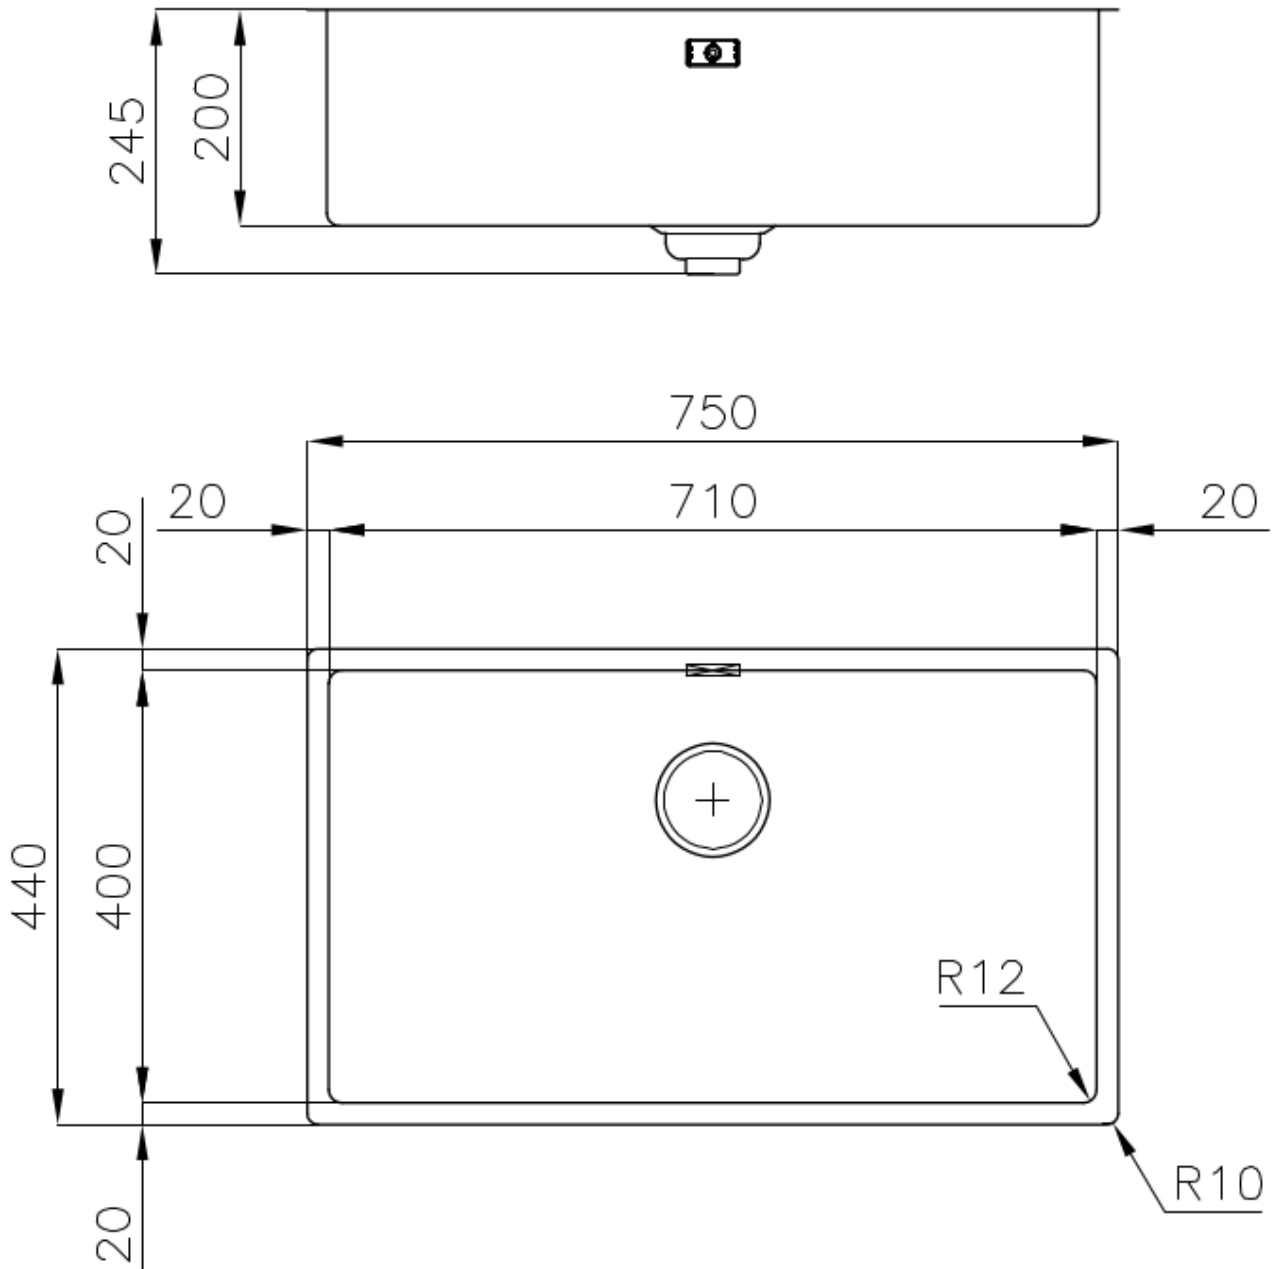

Note:

Poiché il prodotto è costituito da un'unica superficie d'acciaio senza giunture e senza interstizi, non è consentito l'uso del tritarifiuti e della piletta con controllo automatico.

DATI TECNICI