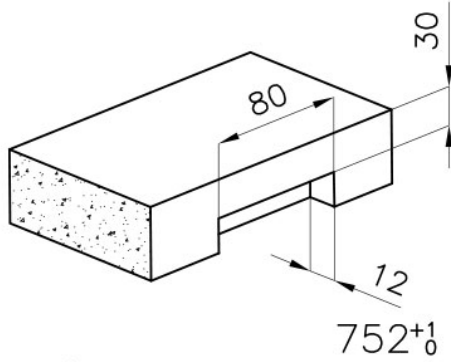

Vasche con forme squadrate dal design moderno e con aumentata capienza. Per un'estetica minimal coniugata con la massima praticità.

PILETTA SPACE

Grazie al tappo in acciaio inox dona allo scarico un aspetto minimal. Space ha inoltre un ingombro limitato e permette l'ottimale utilizzo del vano sottolavello.

DETTAGLI

Bordo Installazione Sopratop | Filotop

Materiale Acciaio inox AISI 304

Texture Spazzolato

Base 80 cm

Dimensioni 750x440 mm

Dotazioni standard Ganci di fissaggio, guarnizione, piletta, troppo-pieno e sifone, Imballo in scatola

Fori Mixer Nessun foro di serie

Foro incasso Vedi scheda tecnica

Gocciolatoio No

Larghezza 75 cm

Misura vasca 710x400mm

Numero vasche 1 vasca

Piletta Piletta SPACE 3,5"

Note:

Poiché il prodotto è costituito da un'unica superficie d'acciaio senza giunture e senza interstizi, non è consentito l'uso del tritarifiuti e della piletta con controllo automatico.

DATI TECNICI

intaglio per il troppo-pieno
solo con top > 30 mm
recess for housing the over-flow
only for top > 30 mm