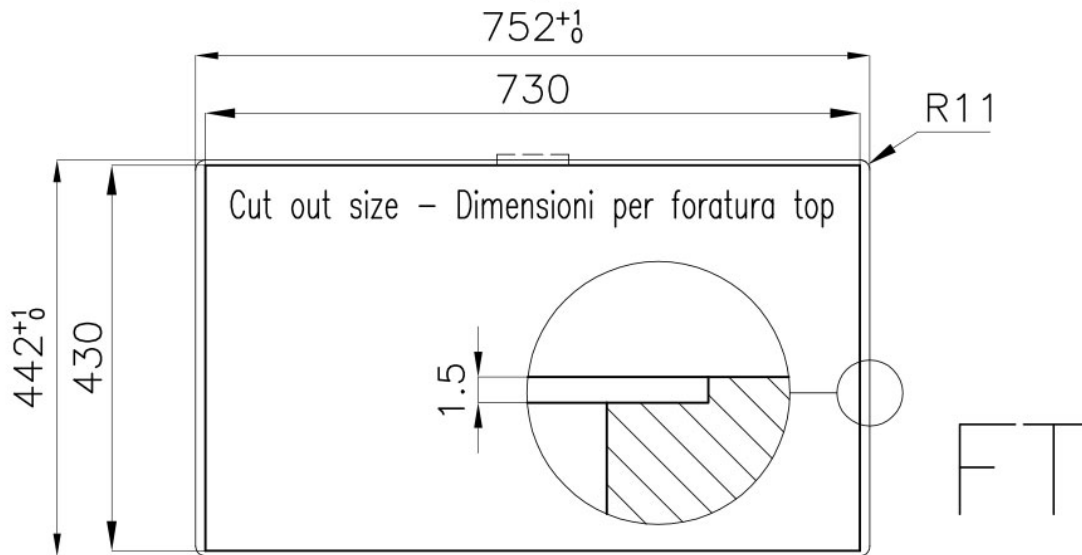

DETTAGLI

Bordo Installazione Sopratop | Filotop

Materiale Acciaio inox AISI 304

Texture Spazzolato

Base 80 cm

Dimensioni 750x440 mm

Dotazioni standard Ganci di fissaggio, guarnizione, piletta, troppo-pieno e sifone, Imballo in scatola

Fori Mixer Nessun foro di serie

Foro incasso Vedi scheda tecnica

Gocciolatoio No

Larghezza 75 cm

Misura vasca 710x400mm

Numero vasche 1 vasca

Piletta Piletta SPACE 3,5"

Note:

Poiché il prodotto è costituito da un'unica superficie d'acciaio senza giunture e senza interstizi, non è consentito l'uso del tritarifiuti e della piletta con controllo automatico.

DATI TECNICI

intaglio per il troppo-pieno
solo con top > 30 mm
recess for housing the over-flow
only for top > 30 mm