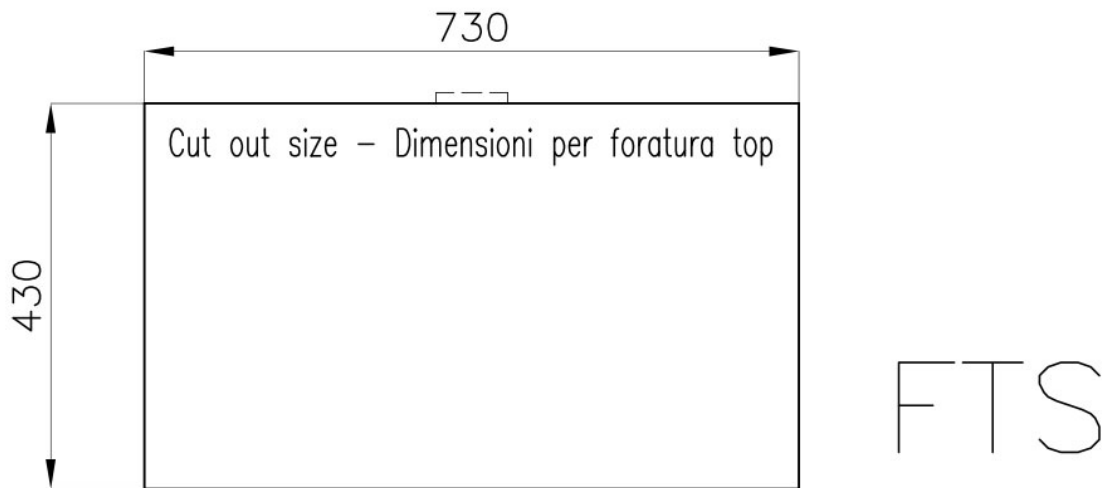

DETTAGLI

Bordo Installazione Sopratop | Filotop

Materiale Acciaio inox AISI 304

Texture Spazzolato

Base 80 cm

Dimensioni 750x440 mm

Dotazioni standard Ganci di fissaggio, guarnizione, piletta, troppo-pieno e sifone, Imballo in scatola

Fori Mixer Nessun foro di serie

Foro incasso Vedi scheda tecnica

Gocciolatoio No

Larghezza 75 cm

Misura vasca 710x400mm

Numero vasche 1 vasca

Piletta Piletta SPACE 3,5"

Note:

Poiché il prodotto è costituito da un'unica superficie d'acciaio senza giunture e senza interstizi, non è consentito l'uso del tritarifiuti e della piletta con controllo automatico.

DATI TECNICI

intaglio per il troppo-pieno
solo con top > 30 mm
recess for housing the over-flow
only for top > 30 mm