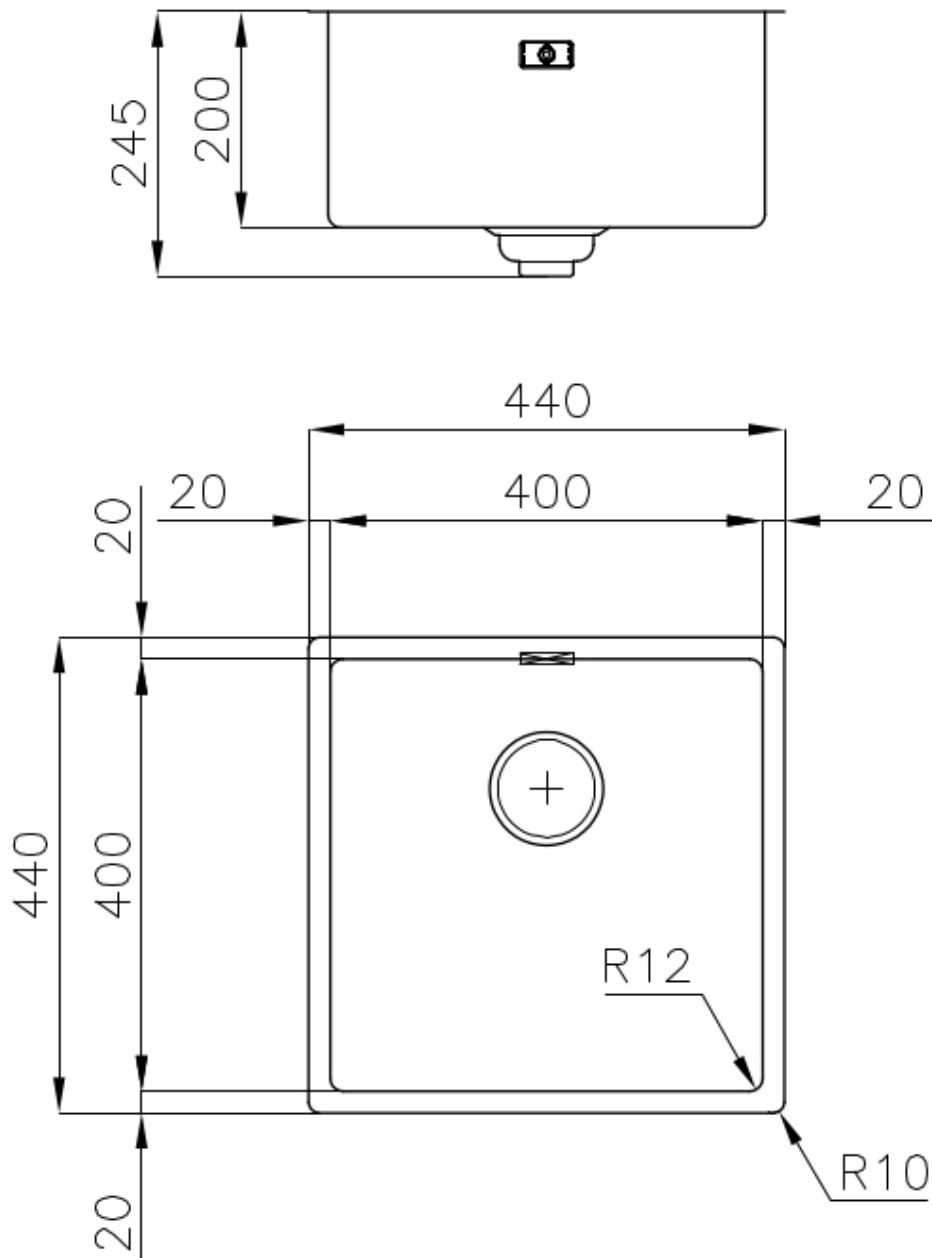

Note:

Poiché il prodotto è costituito da un'unica superficie d'acciaio senza giunture e senza interstizi, non è consentito l'uso del tritarifiuti e della piletta con controllo automatico.

DATI TECNICI