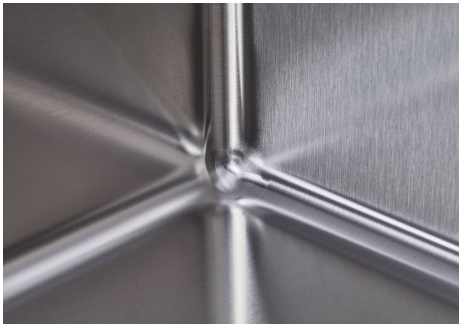

Vasca Skin 400 Sotto Top

Lavelli in acciaio inox

Codice: 4456 840

CARATTERISTICHE

UNA SUPERFICIE IN ACCIAIO SENZA SALDATURE

La piletta e il troppo-pieno sono modellati sul lavello. Il prodotto è quindi composto da un'unica superficie in acciaio senza giunture, senza spazi vuoti o interstizi. Un grande vantaggio in termini di igiene.

SISTEMA SALVASPAZIO

Piletta e sifone sono studiati per lasciare il maggior spazio possibile nella zona sotto-lavello, sempre più utile oggi con i sistemi di raccolta differenziata.

VASCA A RAGGIO STRETTO

Vasche con forme squadrate dal design moderno e con aumentata capienza. Per un'estetica minimal coniugata con la massima praticità.

PILETTA SPACE

Grazie al tappo in acciaio inox dona allo scarico un aspetto minimal. Space ha inoltre un ingombro limitato e permette l'ottimale utilizzo del vano sottolavello.

ACCESSORI OPZIONALI

Cestello portapiatti inox

Tagliere Twin in HDPE

Tagliere Twin in legno Iroko

Tagliere Twin in legno Iroko con vaschetta scolapasta in acciaio inox

Scolapasta inox

Vaschetta forata inox

Vaschetta bianca