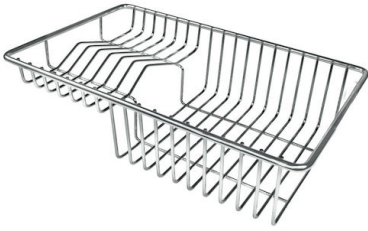

SISTEMA SALVASPAZIO

Piletta e sifone sono studiati per lasciare il maggior spazio possibile nella zona sotto-lavello, sempre più utile oggi con i sistemi di raccolta differenziata.

VASCA A RAGGIO STRETTO

Vasche con forme squadrate dal design moderno e con aumentata capienza. Per un'estetica minimal coniugata con la massima praticità.

PILETTA SPACE

Grazie al tappo in acciaio inox dona allo scarico un aspetto minimal. Space ha inoltre un ingombro limitato e permette l'ottimale utilizzo del vano sottolavello.

DETTAGLI

| | |
|---------------------|---|
| Bordo Installazione | Sottotop |
| Materiale | Acciaio inox AISI 304 |
| Texture | Spazzolato |
| Base | 80 cm |
| Dimensioni | 750 x 440 mm |
| Dotazioni standard | Ganci di fissaggio, guarnizione, piletta, troppo-pieno e sifone, Imballo in scatola |
| Fori Mixer | Nessun foro di serie |
| Foro incasso | Vedi scheda tecnica |
| Gocciolatoio | No |
| Larghezza | 75 cm |
| Misura vasca | 340x400mm |
| Numero vasche | 2 vasche |
| Piletta | Piletta SPACE 3,5" |

ACCESSORI OPZIONALI

Cestello portapiatti inox

8100 303

* solo in abbinamento con l'accessorio
8644 101

Cestello portapiatti inox

8100 201

Tagliere in cristallo

8631 300