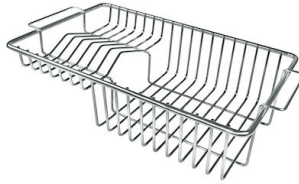

Vasche con forme squadrate dal design moderno e con aumentata capienza. Per un'estetica minimal coniugata con la massima praticità.

PILETTA SPACE

Grazie al tappo in acciaio inox dona allo scarico un aspetto minimal. Space ha inoltre un ingombro limitato e permette l'ottimale utilizzo del vano sottolavello.

Fori Mixer Nessun foro di serie

Foro incasso Vedi scheda tecnica

Gocciolatoio No

Larghezza 75 cm

Misura vasca 340x400mm

Numero vasche 2 vasche

Piletta Piletta SPACE 3,5"

Note:

Poiché il prodotto è costituito da un'unica superficie d'acciaio senza giunture e senza interstizi, non è consentito l'uso del tritarifiuti e della piletta con controllo automatico.

DATI TECNICI

GALLERIA FOTOGRAFICA

ACCESSORI OPZIONALI

Cestello portapiatti inox

8100 303

* solo in abbinamento con l'accessorio
8644 101

Cestello portapiatti inox

8100 201

Tagliere in cristallo

8631 300