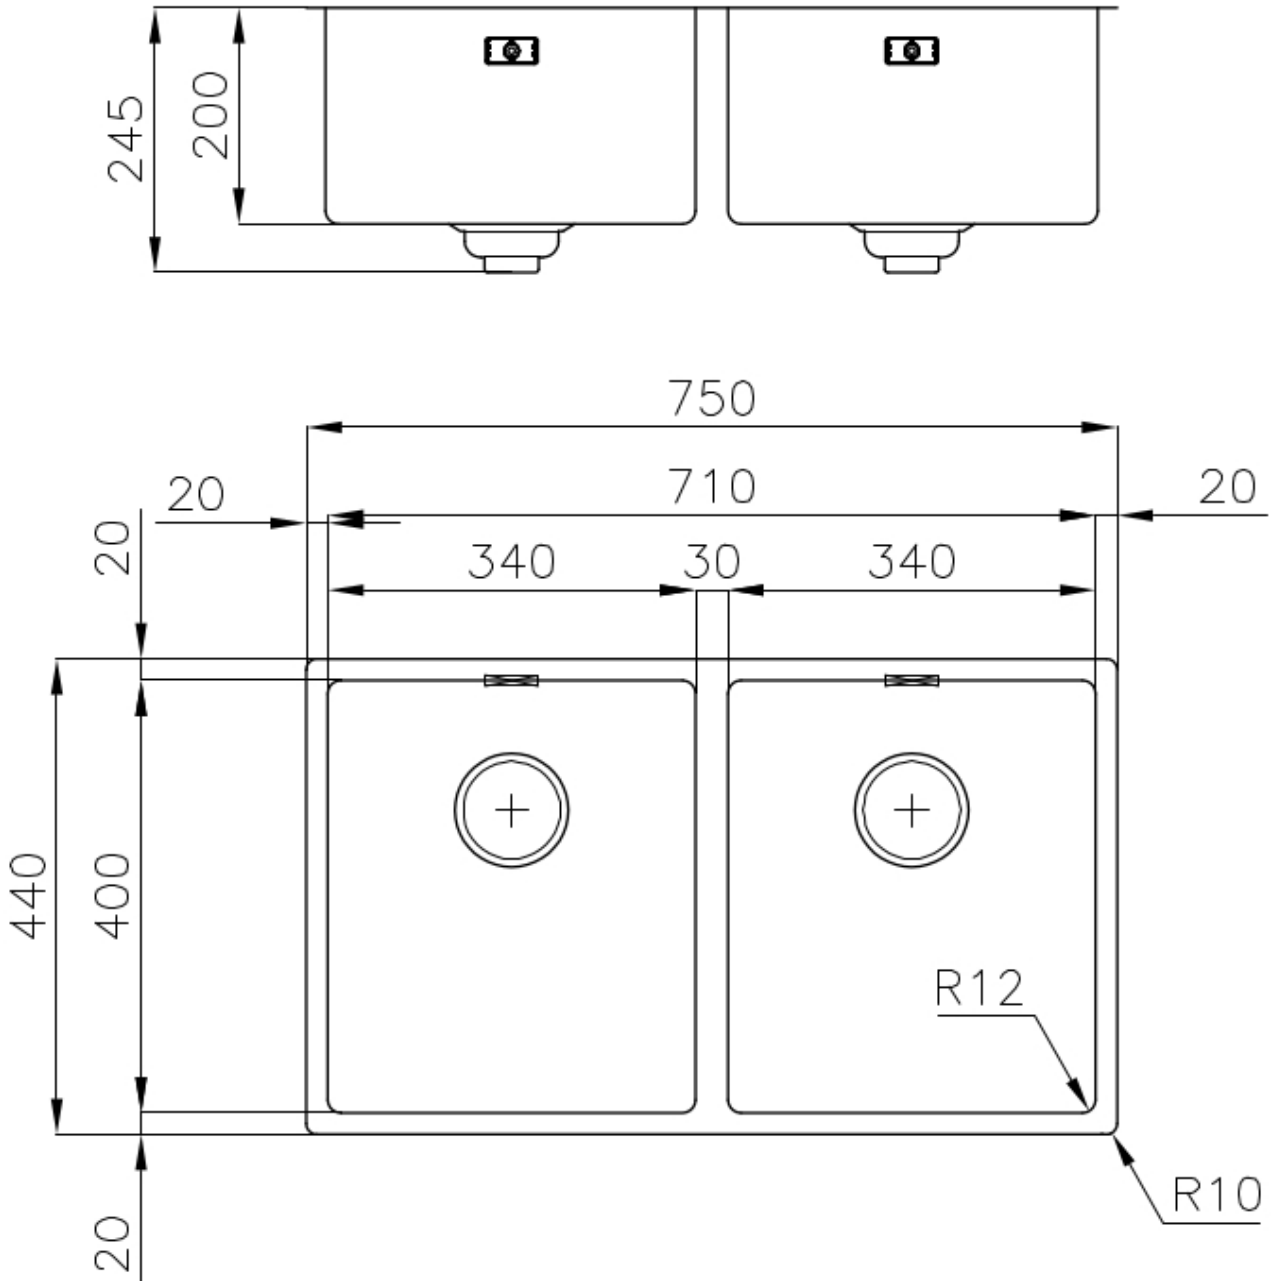

Note:

Poiché il prodotto è costituito da un'unica superficie d'acciaio senza giunture e senza interstizi, non è consentito l'uso del tritarifiuti e della piletta con controllo automatico.

DATI TECNICI