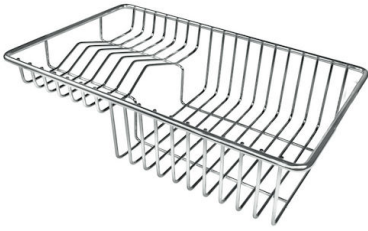

Vasche con forme squadrate dal design moderno e con aumentata capienza. Per un'estetica minimal coniugata con la massima praticità.

PILETTA SPACE

Grazie al tappo in acciaio inox dona allo scarico un aspetto minimal. Space ha inoltre un ingombro limitato e permette l'ottimale utilizzo del vano sottolavello.

Fori Mixer Nessun foro di serie

Foro incasso Vedi scheda tecnica

Gocciolatoio No

Larghezza 75 cm

Misura vasca 340x400mm

Numero vasche 2 vasche

Piletta Piletta SPACE 3,5"

Note:

Poiché il prodotto è costituito da un'unica superficie d'acciaio senza giunture e senza interstizi, non è consentito l'uso del tritarifiuti e della piletta con controllo automatico.

DATI TECNICI

GALLERIA FOTOGRAFICA

ACCESSORI OPZIONALI

Cestello portapiatti inox

8100 303

* solo in abbinamento con l'accessorio
8644 101

Cestello portapiatti inox

8100 201

Tagliere in cristallo

8631 300