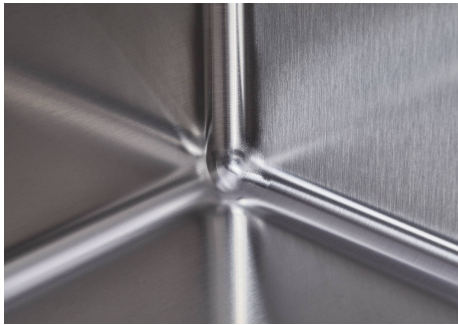

Vasca Skin Double Sotto Top

Lavelli in acciaio inox

Codice: 4455 840

CARATTERISTICHE

UNA SUPERFICIE IN ACCIAIO SENZA SALDATURE

La piletta e il troppo-pieno sono modellati sul lavello. Il prodotto è quindi composto da un'unica superficie in acciaio senza giunture, senza spazi vuoti o interstizi. Un grande vantaggio in termini di igiene.

SISTEMA SALVASPAZIO

Piletta e sifone sono studiati per lasciare il maggior spazio possibile nella zona sotto-lavello, sempre più utile oggi con i sistemi di raccolta differenziata.

VASCA A RAGGIO STRETTO

Vasche con forme squadrate dal design moderno e con aumentata capienza. Per un'estetica minimal coniugata con la massima praticità.

PILETTA SPACE

Grazie al tappo in acciaio inox dona allo scarico un aspetto minimal. Space ha inoltre un ingombro limitato e permette l'ottimale utilizzo del vano sottolavello.

Note:

Poiché il prodotto è costituito da un'unica superficie d'acciaio senza giunture e senza interstizi, non è consentito l'uso del tritarifiuti e della piletta con controllo automatico.

DATI TECNICI

GALLERIA FOTOGRAFICA