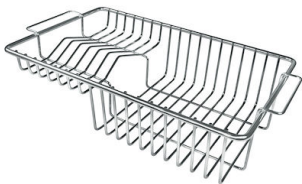

SISTEMA SALVASPAZIO

Piletta e sifone sono studiati per lasciare il maggior spazio possibile nella zona sotto-lavello, sempre più utile oggi con i sistemi di raccolta differenziata.

VASCA A RAGGIO STRETTO

Vasche con forme squadrate dal design moderno e con aumentata capienza. Per un'estetica minimal coniugata con la massima praticità.

PILETTA SPACE

Grazie al tappo in acciaio inox dona allo scarico un aspetto minimal. Space ha inoltre un ingombro limitato e permette l'ottimale utilizzo del vano sottolavello.

DETTAGLI

Bordo Installazione	Sottotop
Materiale	Acciaio inox AISI 304
Texture	Spazzolato
Base	80 cm
Dimensioni	750x440 mm
Dotazioni standard	Ganci di fissaggio, guarnizione, piletta, troppo-pieno e sifone, Imballo in scatola
Fori Mixer	Nessun foro di serie
Foro incasso	Vedi scheda tecnica
Gocciolatoio	No
Larghezza	75 cm
Misura vasca	340x400mm
Numero vasche	2 vasche
Piletta	Piletta SPACE 3,5"

ACCESSORI OPZIONALI

Cestello portapiatti inox

Cestello portapiatti inox

Griglia portapiatti inox

Scolapasta inox

Tagliere in cristallo

Tagliere Twin in HDPE

Tagliere Twin in legno Iroko