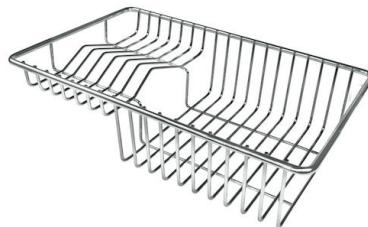

SISTEMA SALVASPAZIO

Piletta e sifone sono studiati per lasciare il maggior spazio possibile nella zona sotto-lavello, sempre più utile oggi con i sistemi di raccolta differenziata.

VASCA A RAGGIO STRETTO

Vasche con forme squadrate dal design moderno e con aumentata capienza. Per un'estetica minimal coniugata con la massima praticità.

PILETTA SPACE

Grazie al tappo in acciaio inox dona allo scarico un aspetto minimal. Space ha inoltre un ingombro limitato e permette l'ottimale utilizzo del vano sottolavello.

DETTAGLI

Bordo Installazione	Sottotop
Materiale	Acciaio inox AISI 304
Texture	Spazzolato
Base	80 cm
Dimensioni	750x440 mm
Dotazioni standard	Ganci di fissaggio, guarnizione, piletta, troppo-pieno e sifone, Imballo in scatola
Fori Mixer	Nessun foro di serie
Foro incasso	Vedi scheda tecnica
Gocciolatoio	No
Larghezza	75 cm
Misura vasca	340x400mm
Numero vasche	2 vasche
Piletta	Piletta SPACE 3,5"

ACCESSORI OPZIONALI

Cestello portapiatti inox

Cestello portapiatti inox

Griglia portapiatti inox

Scolapasta inox

Tagliere in cristallo

Tagliere Twin in HDPE

Tagliere Twin in legno Iroko