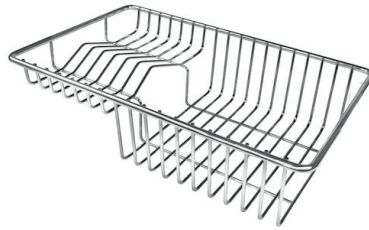

DATI TECNICI

Sottotop Undermount

GALLERIA FOTOGRAFICA

ACCESSORI OPZIONALI

Cestello inox

Kit grattugia con supporto per anello e vassoio di raccolta alimenti

Tagliere in cristallo

Tagliere Twin in legno Iroko con vaschetta scolapasta in acciaio inox

Vaschetta forata inox

Tagliere Twin in HDPE

Tagliere Twin in legno Iroko

Scolapasta inox

Vaschetta bianca

Griglia portapiatti inox

Cestello portapiatti inox

Cestello portapiatti inox