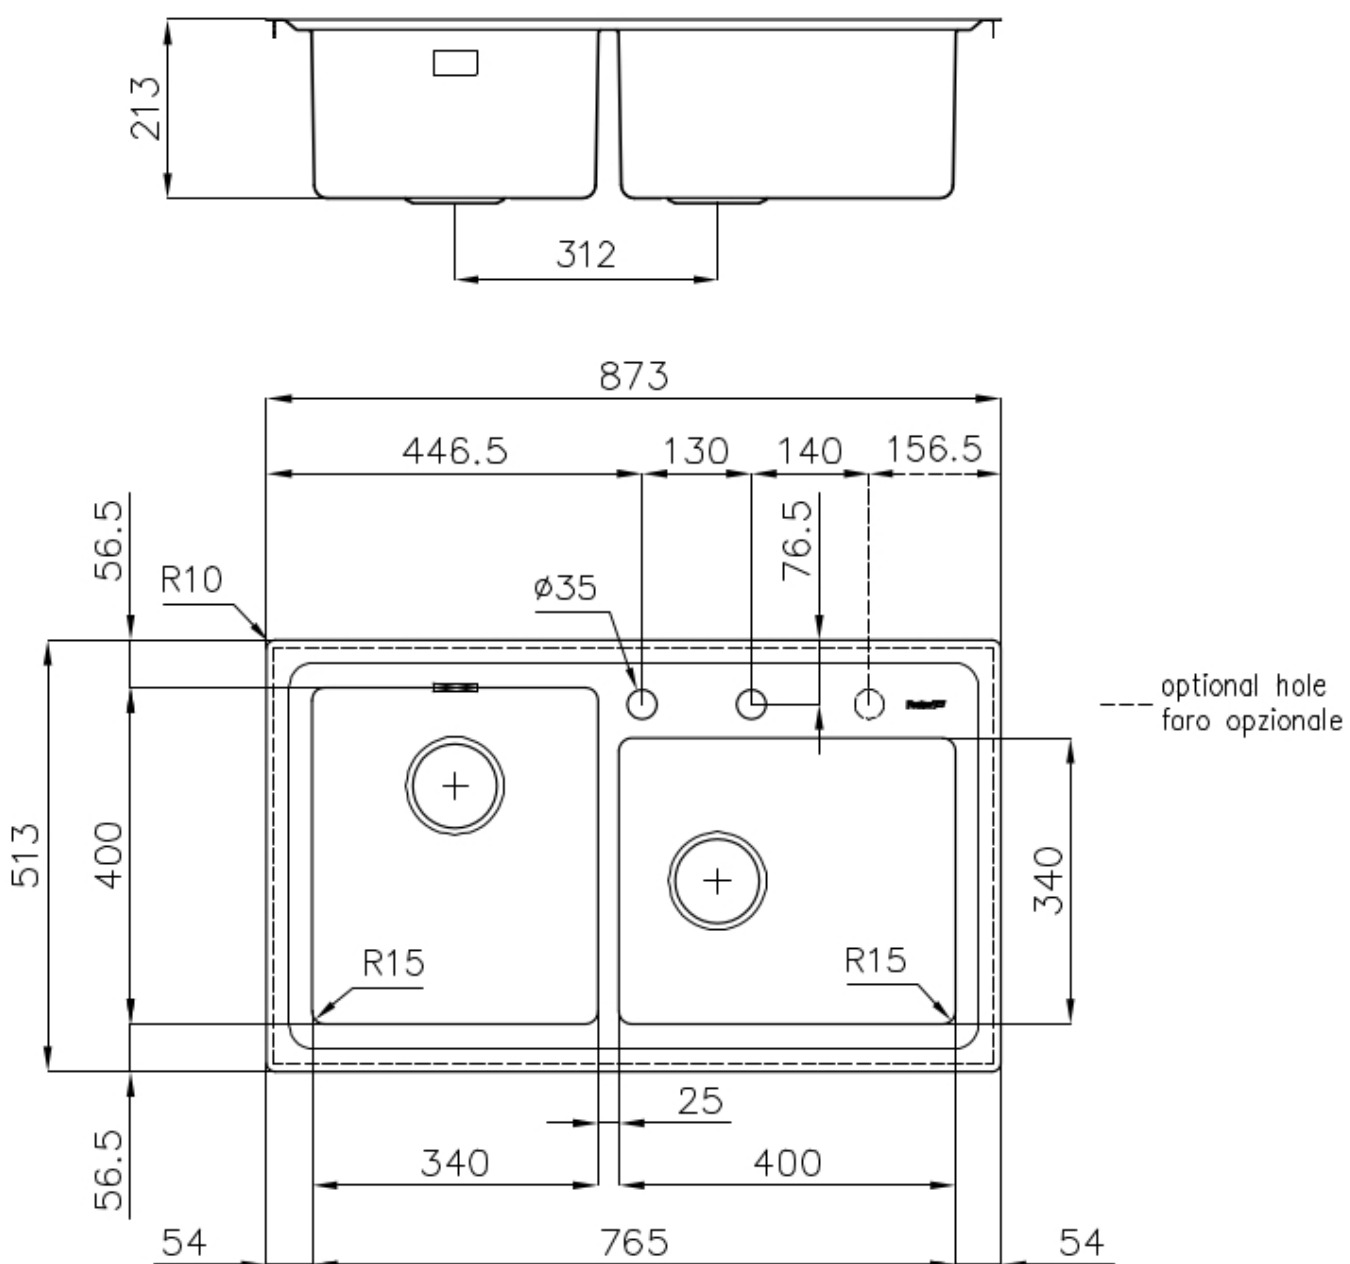

Numero vasche

2 vasche

Piletta

Piletta con comando automatico PM

DATI TECNICI