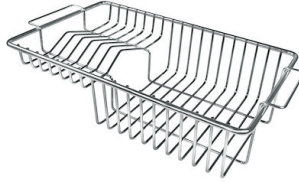

VASCA A RAGGIO STRETTO

Vasche con forme squadrate dal design moderno e con aumentata capienza. Per un'estetica minimal coniugata con la massima praticità.

VASCA PROFONDA

Vasche che raggiungono una profondità importante, oltre i 20 cm, grazie alla evoluta tecnologia produttiva, che offrono grande capienza e praticità in tutte le operazioni di lavaggio.

Fori Mixer 2 fori di serie - 3° foro su richiesta

Foro incasso Vedi scheda tecnica

Gocciolatoio No

Larghezza 87 cm

Misura vasca 340x400 + 400x340mm

Numero vasche

2 vasche

Piletta

Piletta con comando automatico PM

DATI TECNICI

Lavello S4000 cod. 4385/050

FT

FTS

GALLERIA FOTOGRAFICA

ACCESSORI OPZIONALI

Cestello inox

Cestello portapiatti inox

Cestello portapiatti inox

Kit tagliere in legno Iroko con
vaschetta scolapasta in acciaio
inox

Tagliere in cristallo

Tagliere in HPDE

Tagliere Twin in HDPE

Tagliere Twin in legno Iroko