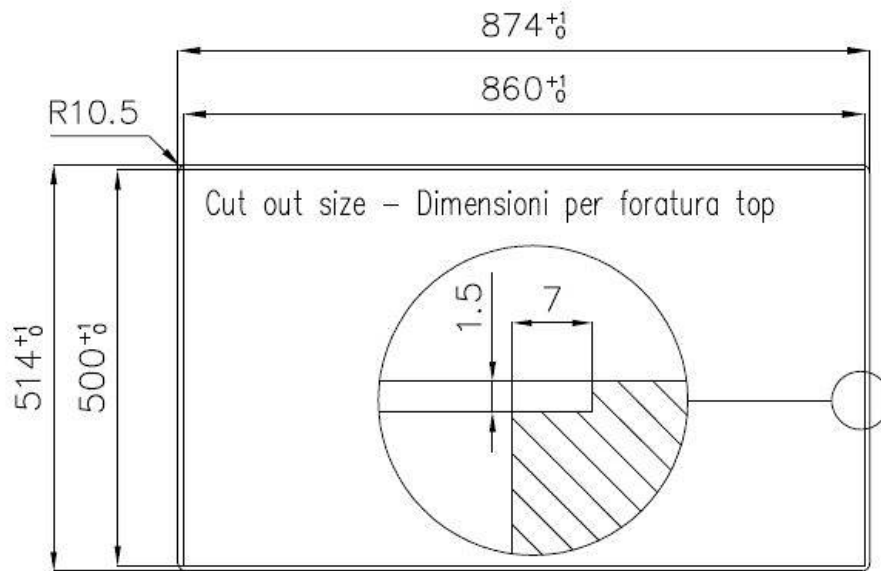

Lavello S4000 cod. 4385/050

FT