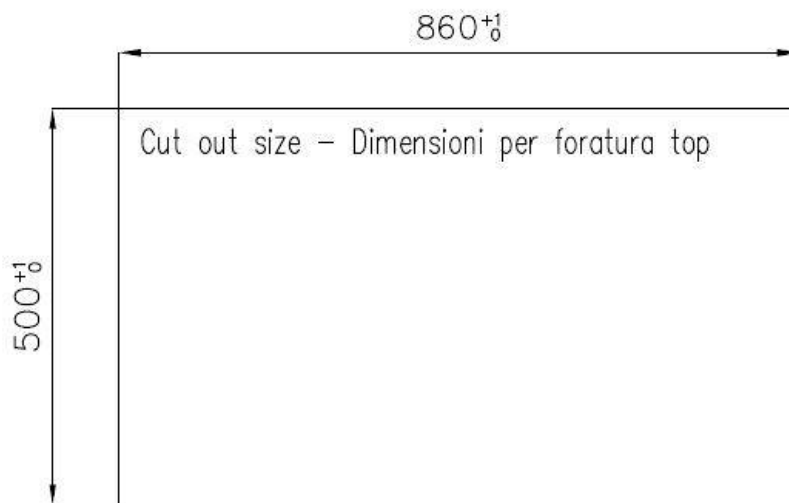

DETTAGLI

Bordo Installazione Sopratop | Filotop

Finitura Spazzolato Foster

Materiale Acciaio inox AISI 304

Texture Spazzolato

Base 90 cm

Dimensioni 873x513 mm

Dotazioni standard Ganci di fissaggio, guarnizione, piletta, troppo-pieno e sifone, Imballo in scatola

Fori Mixer 2 fori di serie - 3° foro su richiesta

Foro incasso Vedi scheda tecnica

Gocciolatoio No

Larghezza 87 cm

Misura vasca 340x400 + 400x340mm

Numero vasche

2 vasche

Piletta

Piletta con comando automatico PM

DATI TECNICI

Lavello S4000 cod. 4385/050

FT

FTS

GALLERIA FOTOGRAFICA

ACCESSORI OPZIONALI

Cestello inox