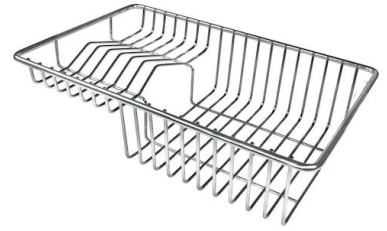

VASCA A RAGGIO STRETTO

Vasche con forme squadrate dal design moderno e con aumentata capienza. Per un'estetica minimal coniugata con la massima praticità.

VASCA PROFONDA

Vasche che raggiungono una profondità importante, oltre i 20 cm, grazie alla evoluta tecnologia produttiva, che offrono grande capienza e praticità in tutte le operazioni di lavaggio.

DETTAGLI

Bordo Installazione	Sottotop
Colorazione	Gold
Finitura	PVD
Materiale	Acciaio inox AISI 304
Texture	Spazzolatura in linea
Base	45 cm
Dimensioni	416x416 mm
Dotazioni standard	Ganci di fissaggio, piletta, troppo-pieno e sifone, Imballo in scatola
Fori Mixer	Nessun foro di serie
Foro incasso	Vedi scheda tecnica
Gocciolatoio	No
Larghezza	41.6 cm
Misura vasca	400x400mm
Numero vasche	1 vasca
Piletta	Piletta 3,5"

GALLERIA FOTOGRAFICA

ACCESSORI OPZIONALI

Cestello inox

Cestello portapiatti inox

Cestello portapiatti inox

Griglia portapiatti inox

Kit tagliere in legno Iroko con
vaschetta scolapasta in acciaio
inox

Scolapasta inox

Tagliere in cristallo

Tagliere in HPDE

Tagliere Twin in HDPE

Tagliere Twin in legno Iroko

Tagliere Twin in legno Iroko

Vaschetta bianca

Kit grattugia con supporto per anello e vassoio di raccolta alimenti

Vaschetta forata inox