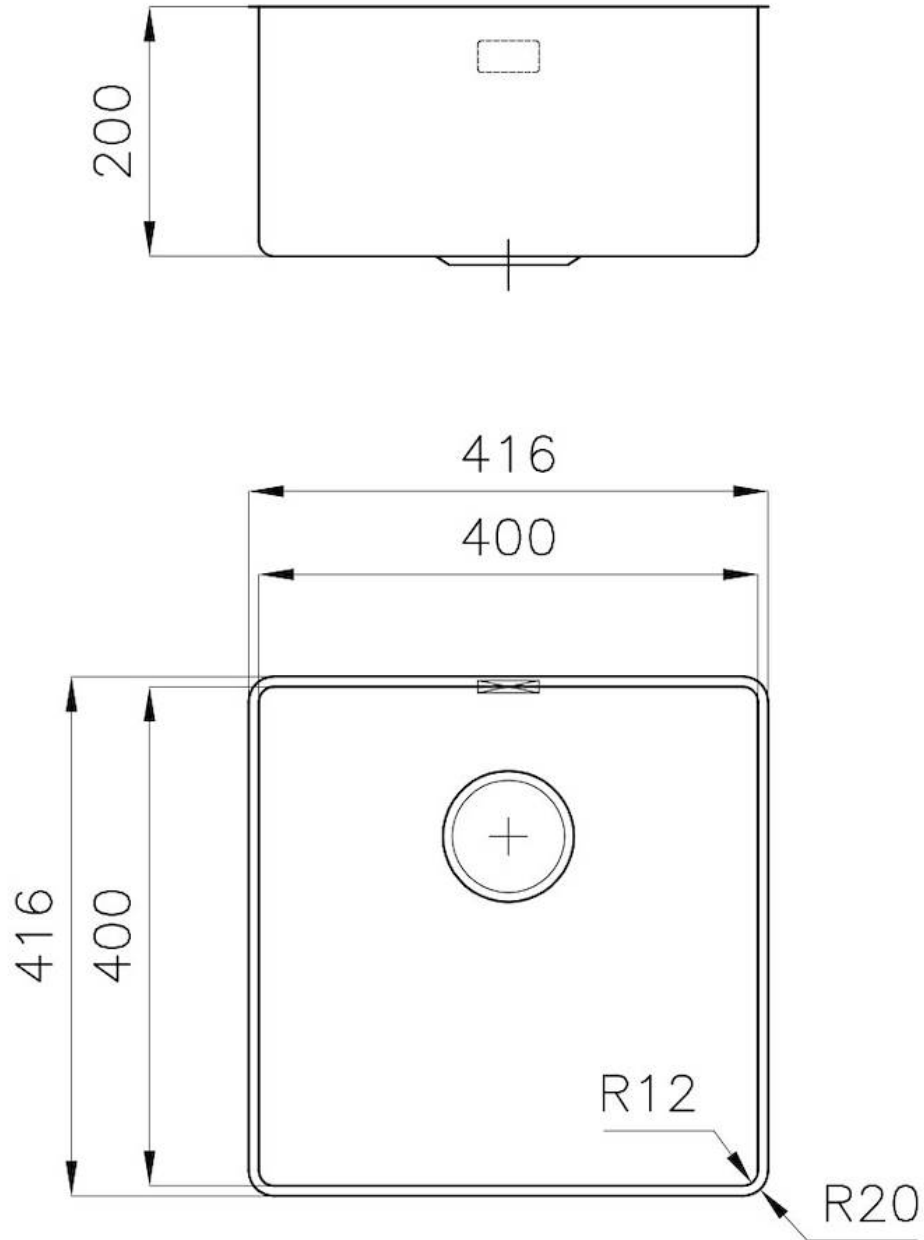

DATI TECNICI