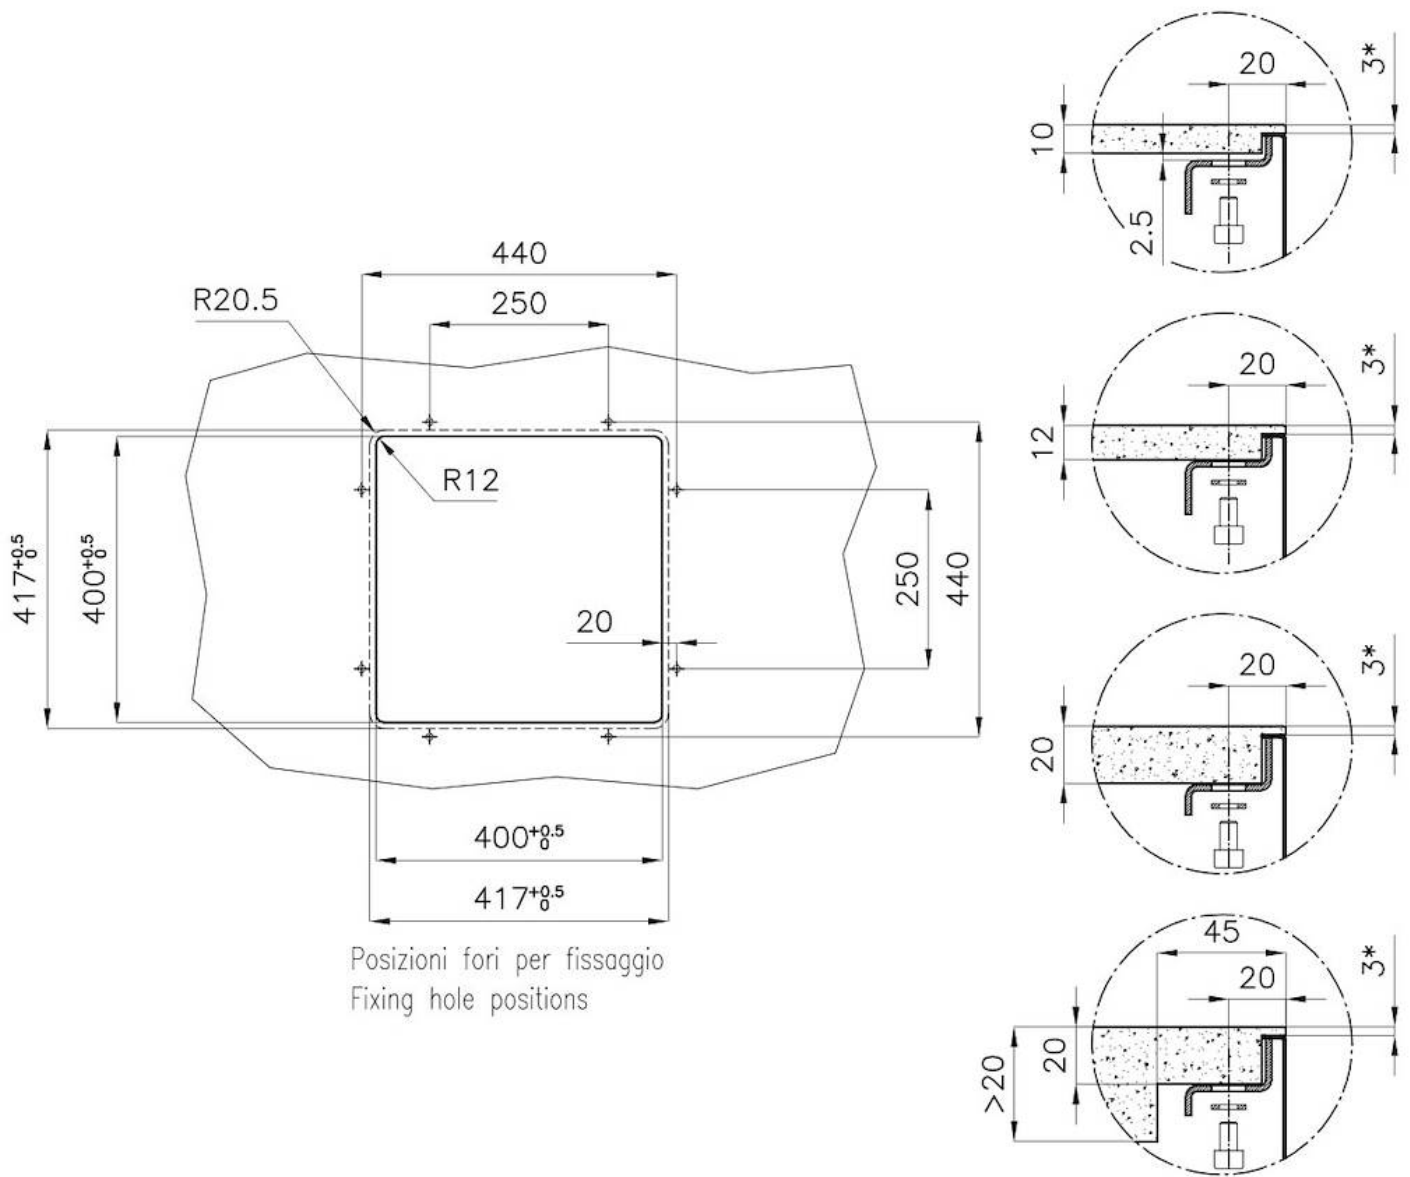

*spessore minimo consigliato che deve essere valutato in base alla resistenza del materiale.
*minimum recommended thickness that must be evaluated in reference to the material's resistance.

GALLERIA FOTOGRAFICA