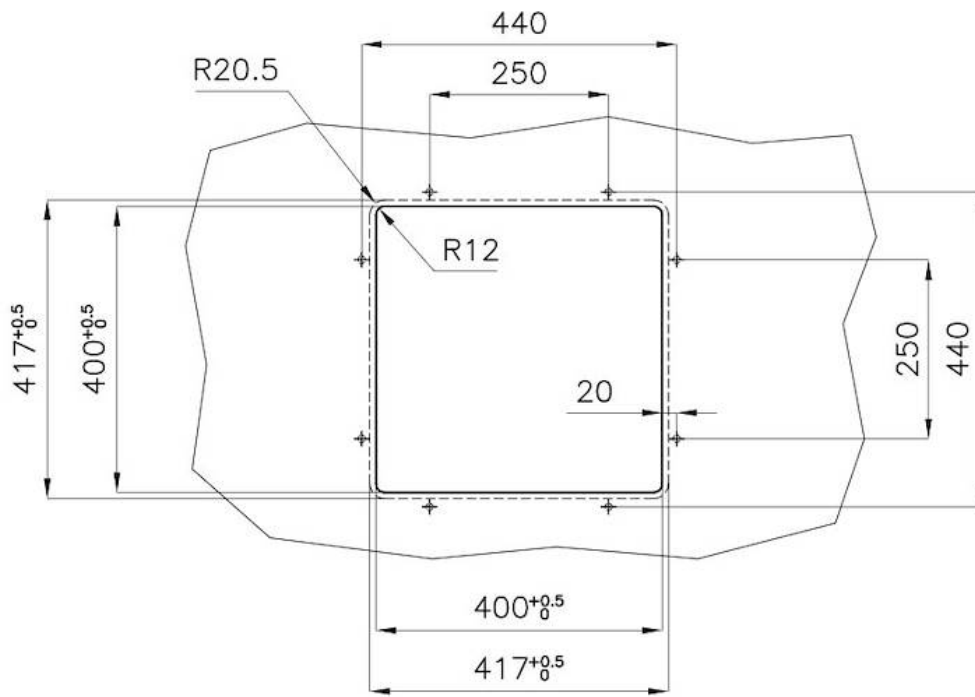

Posizioni fori per fissaggio
Fixing hole positions