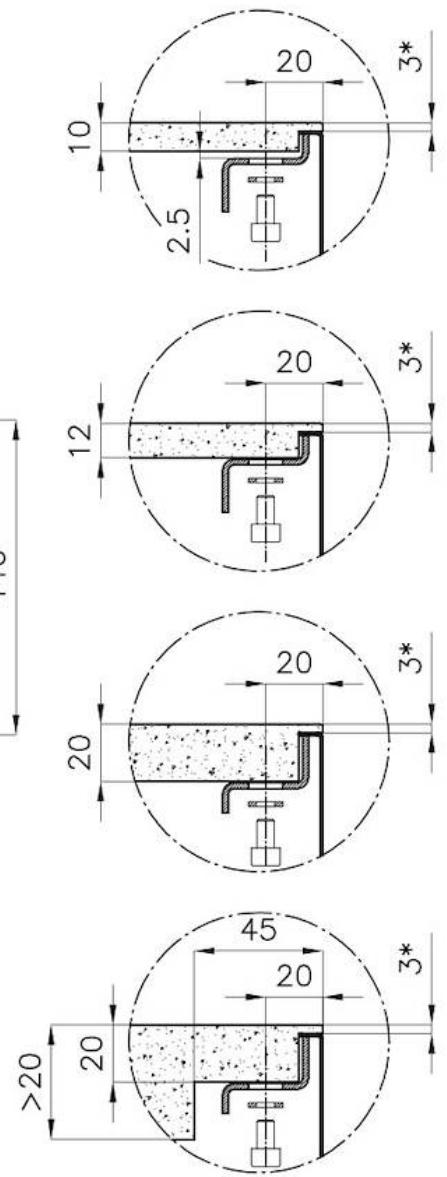

Dimensioni 416x416 mm

---

Dotazioni standard Ganci di fissaggio, piletta, troppo-pieno e sifone, Imballo in scatola

---

Fori Mixer Nessun foro di serie

---

Foro incasso Vedi scheda tecnica

---

Gocciolatoio No

---

Larghezza 41.6 cm

---

Misura vasca 400x400mm

---

Numero vasche 1 vasca

---

Piletta Piletta 3,5"

---

## DATI TECNICI

Posizioni fori per fissaggio  
Fixing hole positions

\*spessore minimo consigliato che deve essere valutato in base alla resistenza del materiale.

\*minimum recommended thickness that must be evaluated in reference to the material's resistance.