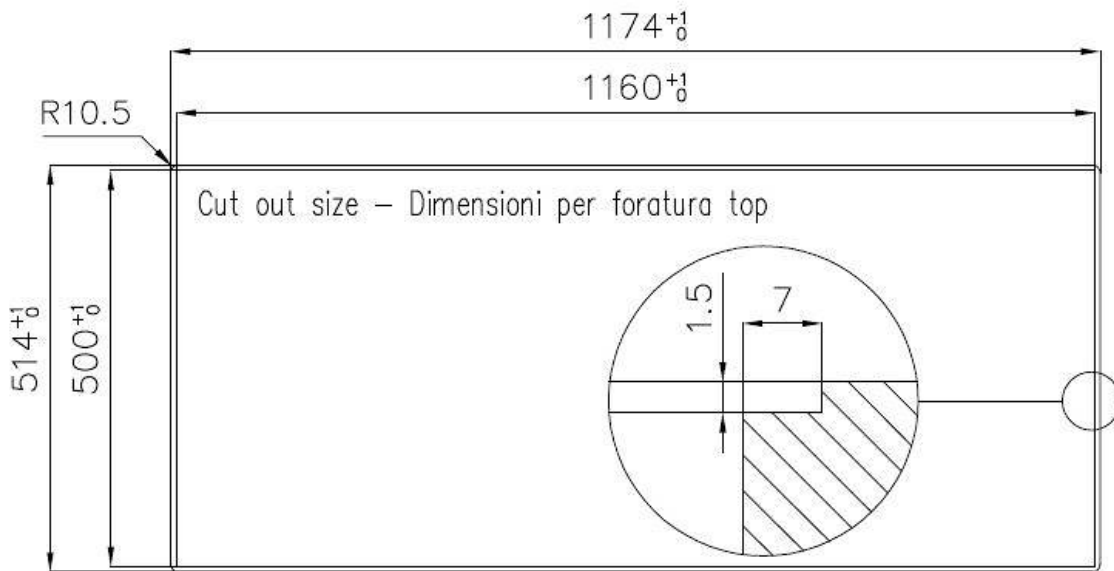

Lavello S4000 cod. 4315/05*

FT