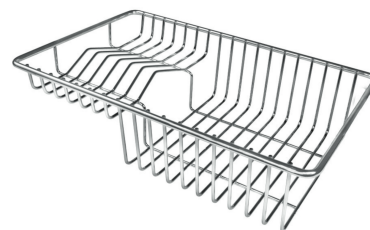

### GALLERIA FOTOGRAFICA

## ACCESSORI OPZIONALI

Cestello inox 8611 000

Cestello portapiatti inox 8100 201

Cestello portapiatti inox 8100 303

Kit tagliere in legno Iroko con  
vaschetta scolapasta in acciaio  
inox 8644 042

Tagliere in cristallo 8631 300