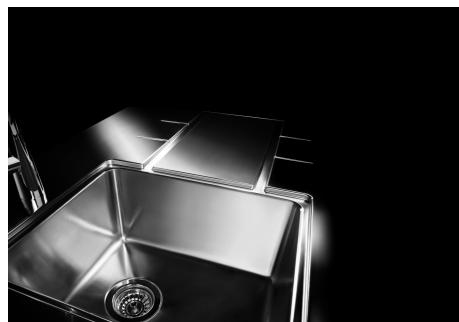

GALLERIA FOTOGRAFICA