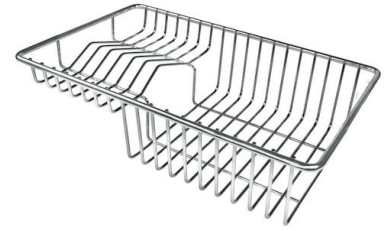

VASCA A RAGGIO STRETTO

Vasche con forme squadrate dal design moderno e con aumentata capienza. Per un'estetica minimal coniugata con la massima praticità.

VASCA PROFONDA

Vasche che raggiungono una profondità importante, oltre i 20 cm, grazie alla evoluta tecnologia produttiva, che offrono grande capienza e praticità in tutte le operazioni di lavaggio.

Dimensioni 1173x513 mm

Dotazioni standard Ganci di fissaggio, guarnizione, piletta, troppo-pieno e sifone, Imballo in scatola

Fori Mixer 1 foro di serie

Foro incasso Vedi scheda tecnica

Gocciolatoio Si

Larghezza 117 cm

Misura vasca 340x400mm

Numero vasche 2 vasche

Piletta Piletta 3,5"

DATI TECNICI

Lavello S4000 cod. 4315/05*

FT

FTS

GALLERIA FOTOGRAFICA

ACCESSORI OPZIONALI

Cestello inox

Cestello portapiatti inox

Cestello portapiatti inox

Kit tagliere in legno Iroko con
vaschetta scolapasta in acciaio
inox

Tagliere in cristallo

Tagliere in HPDE

Tagliere Twin in HDPE