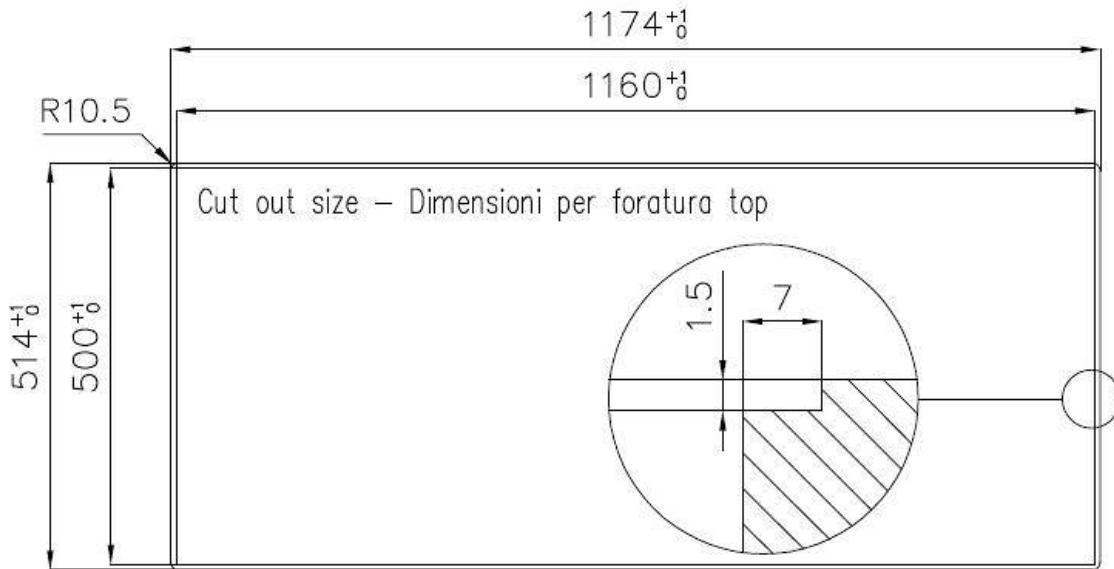

Dimensioni 1173x513 mm

Dotazioni standard Ganci di fissaggio, guarnizione, piletta, troppo-pieno e sifone, Imballo in scatola

Fori Mixer 1 foro di serie

Foro incasso Vedi scheda tecnica

Gocciolatoio Si

Larghezza 117 cm

Misura vasca 340x400mm

Numero vasche 2 vasche

Piletta Piletta 3,5"

DATI TECNICI

Lavello S4000 cod. 4315/05*

FT

FTS

GALLERIA FOTOGRAFICA