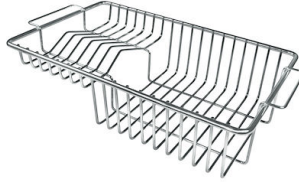

VASCA A RAGGIO STRETTO

Vasche con forme squadrate dal design moderno e con aumentata capienza. Per un'estetica minimal coniugata con la massima praticità.

VASCA PROFONDA

Vasche che raggiungono una profondità importante, oltre i 20 cm, grazie alla evoluta tecnologia produttiva, che offrono grande capienza e praticità in tutte le operazioni di lavaggio.

Dimensioni 1173x513 mm

Dotazioni standard Ganci di fissaggio, guarnizione, piletta, troppo-pieno e sifone, Imballo in scatola

Fori Mixer 1 foro di serie

Foro incasso Vedi scheda tecnica

Gocciolatoio Si

Larghezza 117 cm

Misura vasca 340x400mm

Numero vasche 2 vasche

Piletta Piletta 3,5"

DATI TECNICI

Lavello S4000 cod. 4315/05*

FT

FTS

GALLERIA FOTOGRAFICA

ACCESSORI OPZIONALI

Cestello inox

Cestello portapiatti inox

Cestello portapiatti inox

Kit tagliere in legno Iroko con
vaschetta scolapasta in acciaio
inox

Tagliere in cristallo

Tagliere in HPDE

Tagliere Twin in HDPE