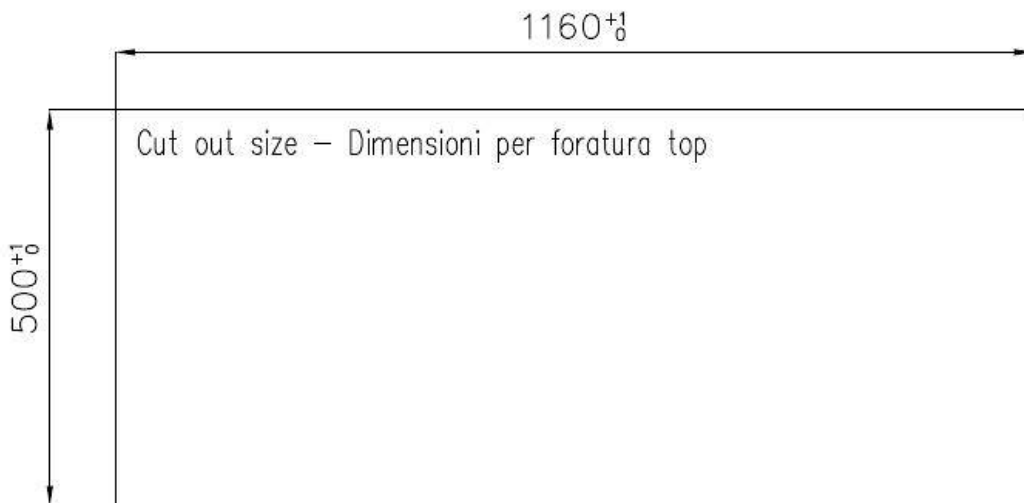

Dimensioni 1173x513 mm

Dotazioni standard Ganci di fissaggio, guarnizione, piletta, troppo-pieno e sifone, Imballo in scatola

Fori Mixer 1 foro di serie

Foro incasso Vedi scheda tecnica

Gocciolatoio Si

Larghezza 117 cm

Misura vasca 340x400mm

Numero vasche 2 vasche

Piletta Piletta 3,5"

DATI TECNICI

Lavello S4000 cod. 4315/05*

FT

FTS

GALLERIA FOTOGRAFICA