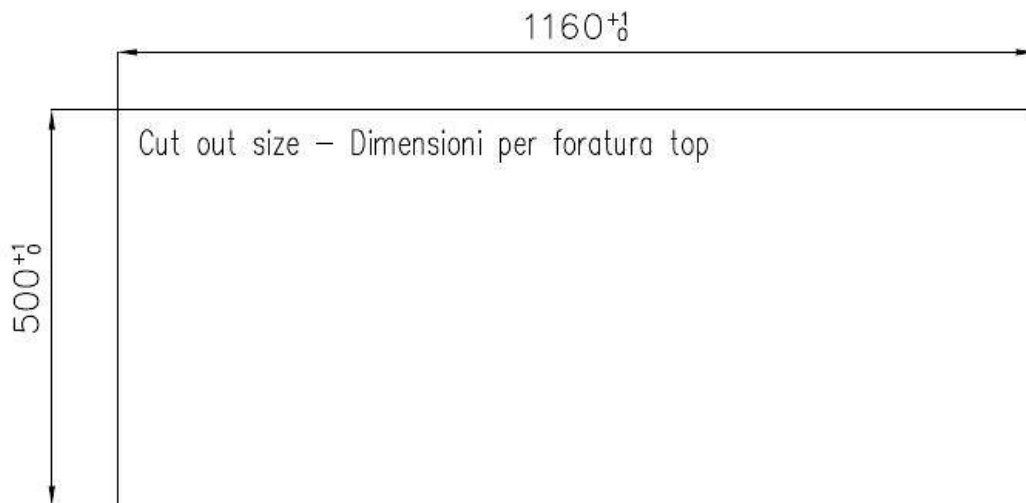

Lavello S4000 cod. 4315/05*

FT

FTS

GALLERIA FOTOGRAFICA