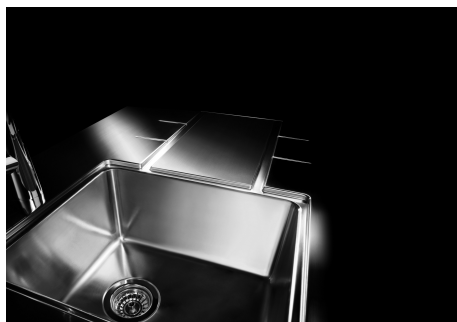

GALLERIA FOTOGRAFICA