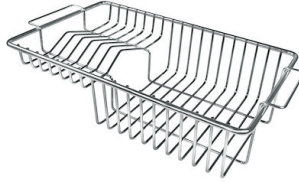

Cestello portapiatti inox