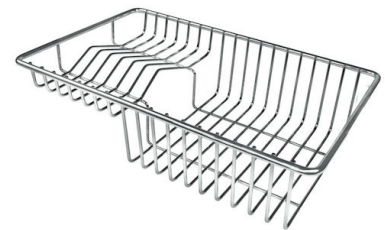

VASCA A RAGGIO STRETTO

Vasche con forme squadrate dal design moderno e con aumentata capienza. Per un'estetica minimal coniugata con la massima praticità.

VASCA PROFONDA

Vasche che raggiungono una profondità importante, oltre i 20 cm, grazie alla evoluta tecnologia produttiva, che offrono grande capienza e praticità in tutte le operazioni di lavaggio.

Dimensioni 1160x500 mm

Dotazioni standard Ganci di fissaggio, guarnizione, piletta, troppo-pieno e sifone, Imballo in scatola

Fori Mixer 1 foro di serie

Foro incasso 1140x480 mm

Gocciolatoio Si

Larghezza 116 cm

Misura vasca 340x400mm

Numero vasche 2 vasche

Piletta Piletta 3,5"

DATI TECNICI

GALLERIA FOTOGRAFICA

ACCESSORI OPZIONALI

Cestello inox

Cestello portapiatti inox

Cestello portapiatti inox

Kit tagliere in legno Iroko con vaschetta scolapasta in acciaio inox

Tagliere in cristallo

Tagliere in cristallo

Tagliere in HPDE

Tagliere scorrevole in legno Iroko

Tagliere Twin in HDPE