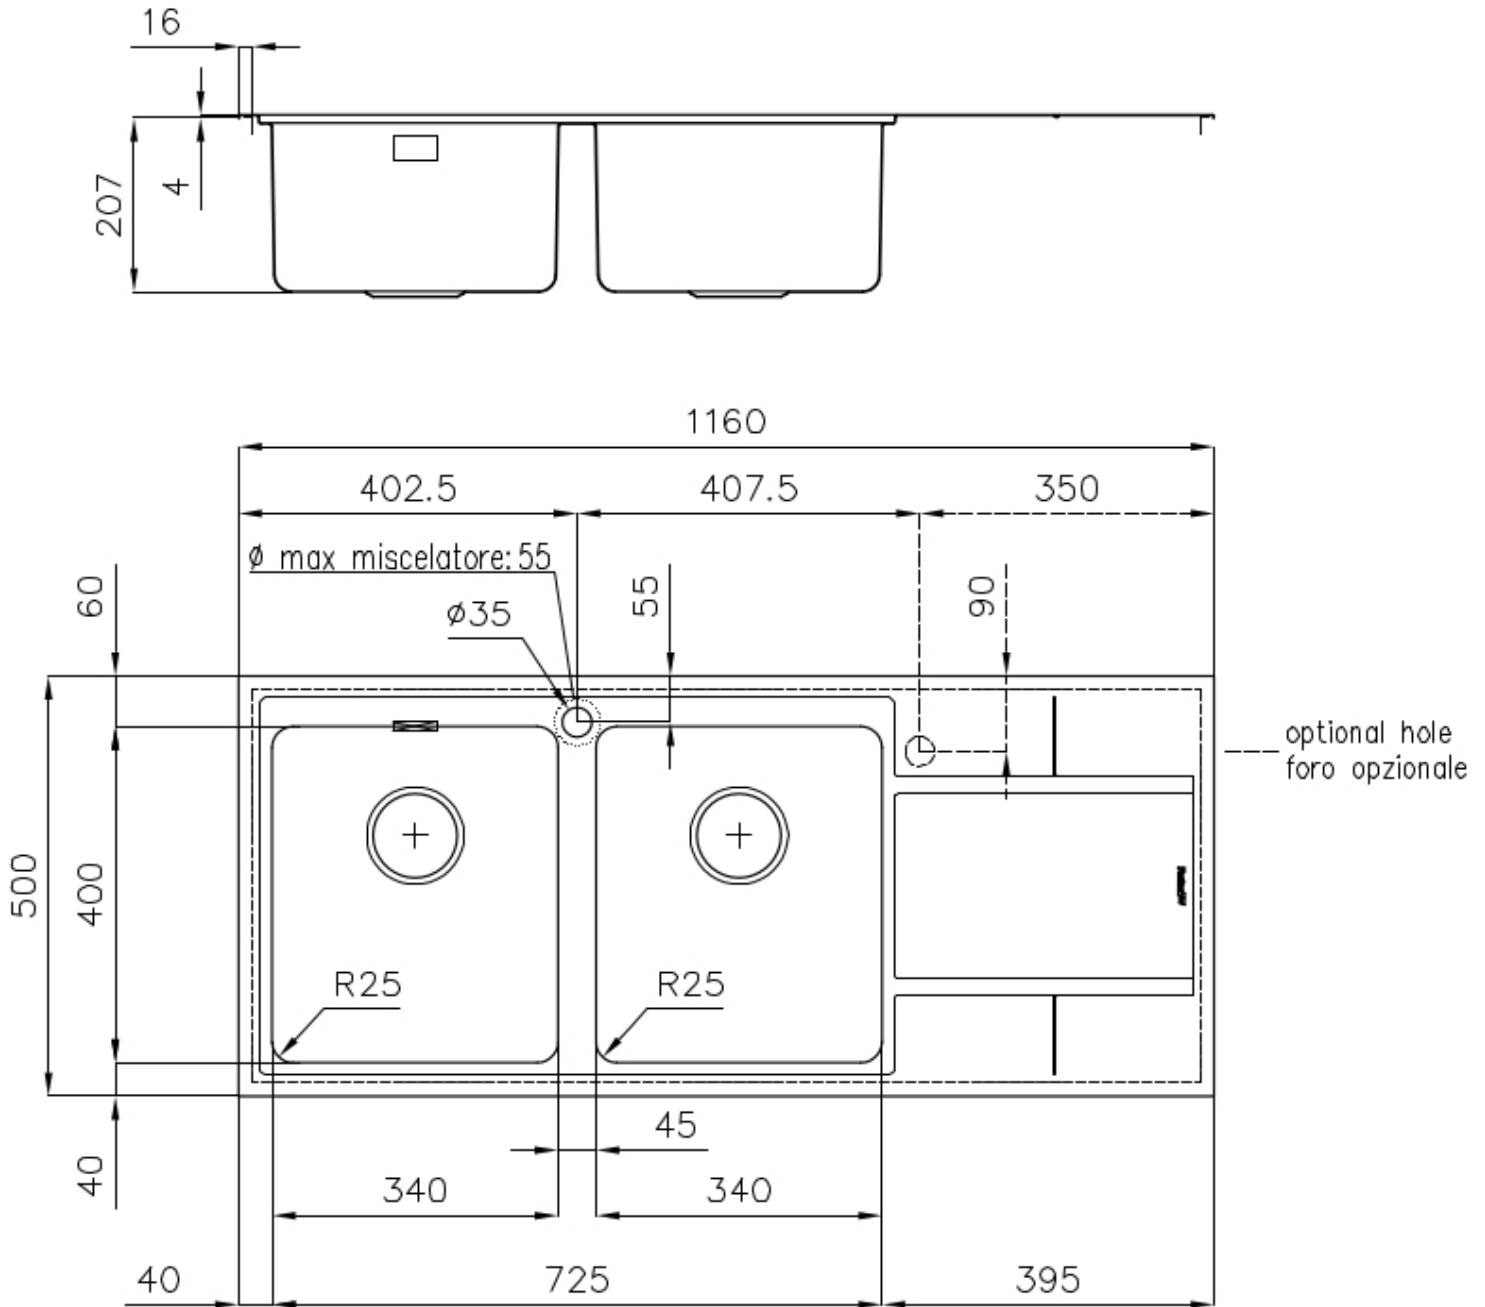

PILETTA 3,5" BASKET

Lo scarico è dotato di piletta grande 3,5", con il pratico tappo a cestello che impedisce il defluire nello scarico di parti solide.

TROPPO PIENO PERIMETRALE

Il troppo/pieno è una sicurezza sempre presente sui lavelli Foster che impedisce il traboccare dell'acqua dalla vasca in caso di dimenticanze. La soluzione a scarico perimetrale migliora l'estetica grazie alla forma squadrata ed essenziale.

VASCA A RAGGIO STRETTO

Vasche con forme squadrate dal design moderno e con aumentata capienza. Per un'estetica minimal coniugata con la massima praticità.

VASCA PROFONDA

Vasche che raggiungono una profondità importante, oltre i 20 cm, grazie alla evoluta tecnologia produttiva, che offrono grande capienza e praticità in tutte le operazioni di lavaggio.

Dimensioni 1160x500 mm

Dotazioni standard Ganci di fissaggio, guarnizione, piletta, troppo-pieno e sifone, Imballo in scatola

Fori Mixer 1 foro di serie

Foro incasso 1140x480 mm

Gocciolatoio Si

Larghezza 116 cm

Misura vasca 340x400mm

Numero vasche 2 vasche

Piletta Piletta 3,5"

DATI TECNICI

GALLERIA FOTOGRAFICA

ACCESSORI OPZIONALI

Cestello inox

Cestello portapiatti inox