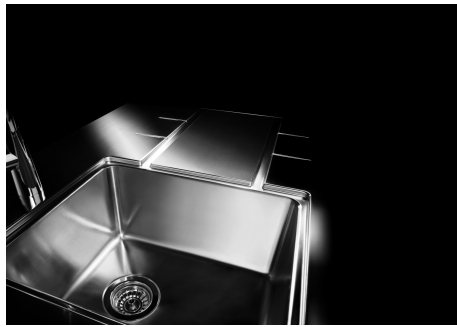

VASCA A RAGGIO STRETTO

Vasche con forme squadrate dal design moderno e con aumentata capienza. Per un'estetica minimal coniugata con la massima praticità.

VASCA PROFONDA

Vasche che raggiungono una profondità importante, oltre i 20 cm, grazie alla evoluta tecnologia produttiva, che offrono grande capienza e praticità in tutte le operazioni di lavaggio.

Misura vasca 340x400mm

Numero vasche 2 vasche

Piletta Piletta 3,5"

DATI TECNICI

GALLERIA FOTOGRAFICA

ACCESSORI OPZIONALI

Cestello inox

Cestello portapiatti inox