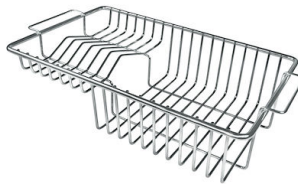

VASCA A RAGGIO STRETTO

Vasche con forme squadrate dal design moderno e con aumentata capienza. Per un'estetica minimal coniugata con la massima praticità.

VASCA PROFONDA

Vasche che raggiungono una profondità importante, oltre i 20 cm, grazie alla evoluta tecnologia produttiva, che offrono grande capienza e praticità in tutte le operazioni di lavaggio.

Dimensioni 1160x500 mm

Dotazioni standard Ganci di fissaggio, guarnizione, piletta, troppo-pieno e sifone, Imballo in scatola

Fori Mixer 1 foro di serie

Foro incasso 1140x480 mm

Gocciolatoio Si

Larghezza 116 cm

Misura vasca 340x400mm

Numero vasche 2 vasche

Piletta Piletta 3,5"

DATI TECNICI

GALLERIA FOTOGRAFICA

ACCESSORI OPZIONALI

Cestello inox

Cestello portapiatti inox

Cestello portapiatti inox

Kit tagliere in legno Iroko con vaschetta scolapasta in acciaio inox

Tagliere in cristallo

Tagliere in cristallo

Tagliere in HPDE

Tagliere scorrevole in legno Iroko

Tagliere Twin in HDPE