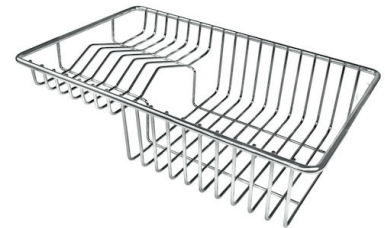

VASCA A RAGGIO STRETTO

Vasche con forme squadrate dal design moderno e con aumentata capienza. Per un'estetica minimal coniugata con la massima praticità.

VASCA PROFONDA

Vasche che raggiungono una profondità importante, oltre i 20 cm, grazie alla evoluta tecnologia produttiva, che offrono grande capienza e praticità in tutte le operazioni di lavaggio.

Dimensioni 1160x500 mm

Dotazioni standard Ganci di fissaggio, guarnizione, piletta, troppo-pieno e sifone, Imballo in scatola

Fori Mixer 1 foro di serie

Foro incasso 1140x480 mm

Gocciolatoio Si

Larghezza 116 cm

Misura vasca 340x400mm

Numero vasche 2 vasche

Piletta Piletta 3,5"

DATI TECNICI

GALLERIA FOTOGRAFICA

ACCESSORI OPZIONALI

Cestello inox

Cestello portapiatti inox

Cestello portapiatti inox

Kit tagliere in legno Iroko con vaschetta scolapasta in acciaio inox

Tagliere in cristallo

Tagliere in cristallo

Tagliere in HPDE

Tagliere scorrevole in legno Iroko

Tagliere Twin in HDPE