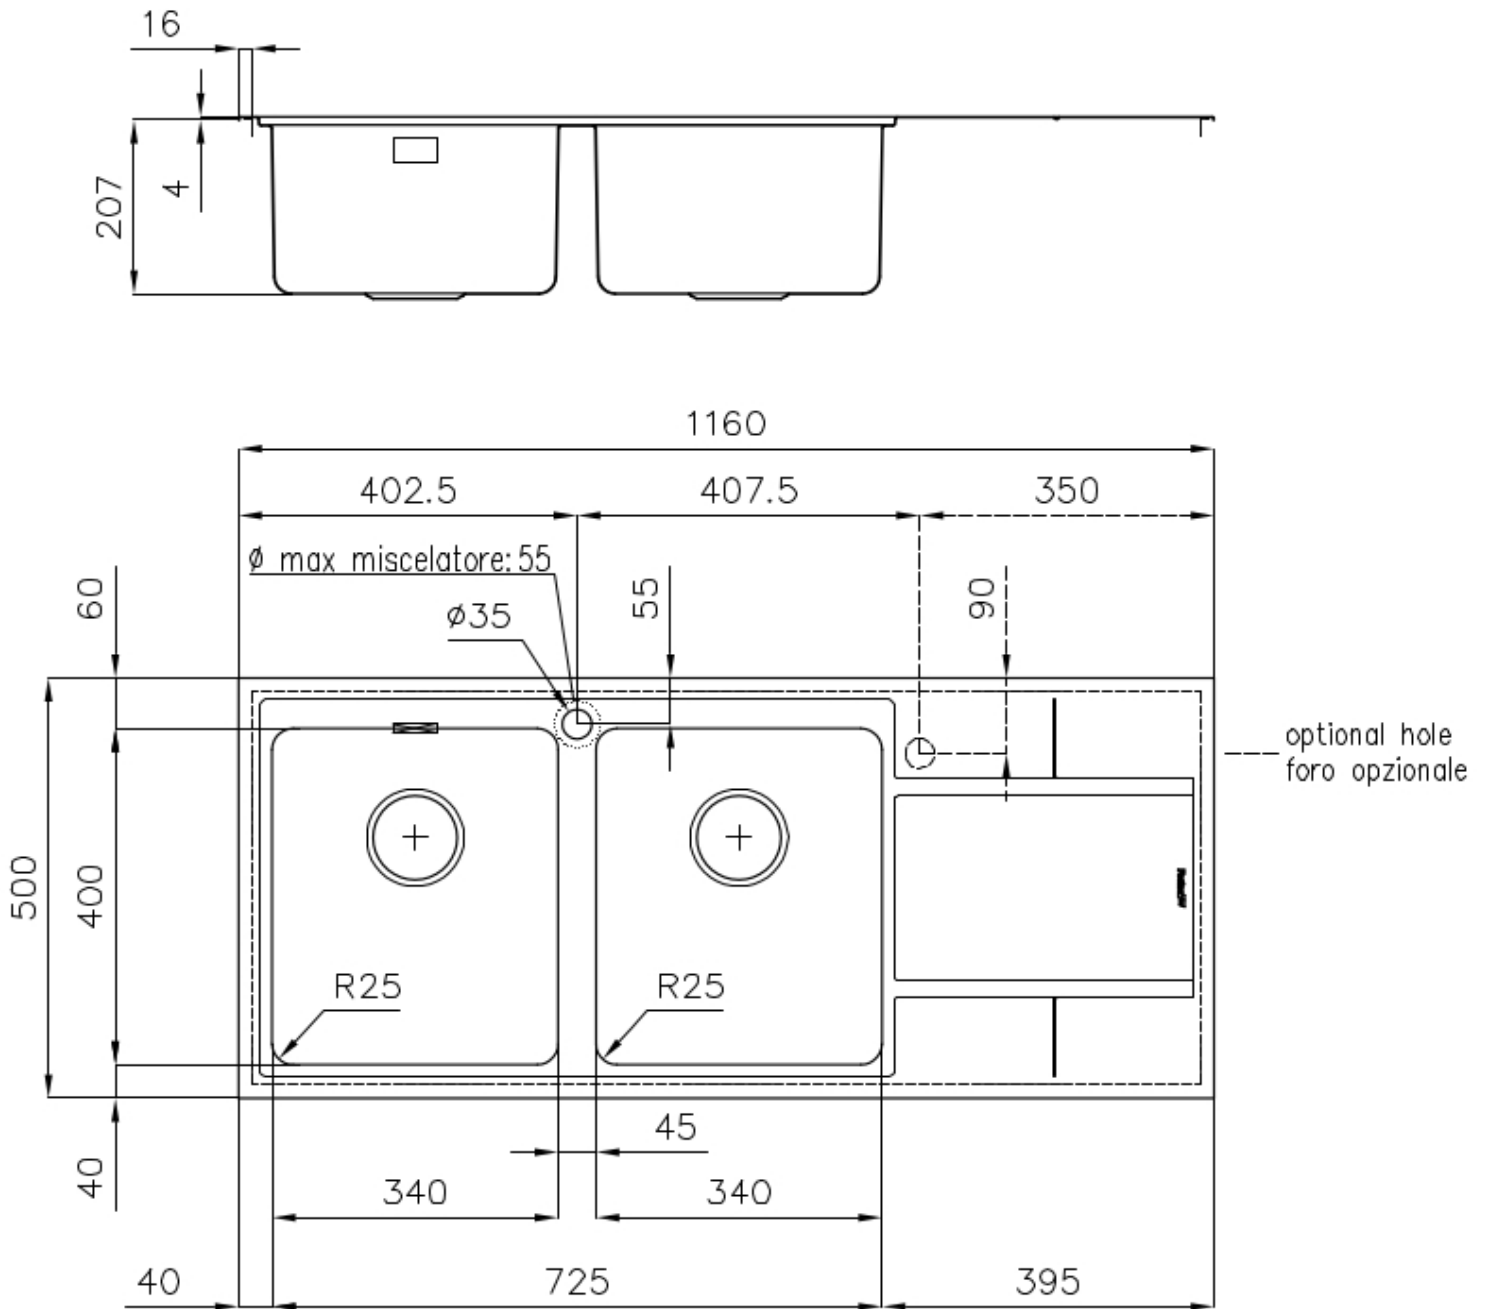

PILETTA 3,5" BASKET

Lo scarico è dotato di piletta grande 3,5", con il pratico tappo a cestello che impedisce il defluire nello scarico di parti solide.

TROPPO PIENO PERIMETRALE

Il troppo/pieno è una sicurezza sempre presente sui lavelli Foster che impedisce il traboccare dell'acqua dalla vasca in caso di dimenticanze. La soluzione a scarico perimetrale migliora l'estetica grazie alla forma squadrata ed essenziale.

VASCA A RAGGIO STRETTO

Vasche con forme squadrate dal design moderno e con aumentata capienza. Per un'estetica minimal coniugata con la massima praticità.

VASCA PROFONDA

Vasche che raggiungono una profondità importante, oltre i 20 cm, grazie alla evoluta tecnologia produttiva, che offrono grande capienza e praticità in tutte le operazioni di lavaggio.

Dimensioni 1160x500 mm

Dotazioni standard Ganci di fissaggio, guarnizione, piletta, troppo-pieno e sifone, Imballo in scatola

Fori Mixer 1 foro di serie

Foro incasso 1140x480 mm

Gocciolatoio Si

Larghezza 116 cm

Misura vasca 340x400mm

Numero vasche 2 vasche

Piletta Piletta 3,5"

DATI TECNICI

GALLERIA FOTOGRAFICA

ACCESSORI OPZIONALI

Cestello inox

Cestello portapiatti inox