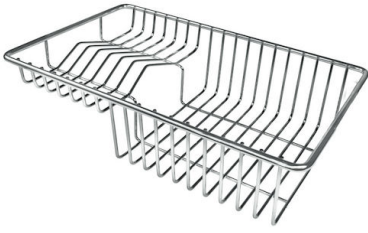

LAVELLI DI SPESSORE

Acciaio spesso 1 mm. Uno spessore importante che garantisce la massima robustezza per lavelli che non conoscono i segni del tempo.

VASCA A RAGGIO STRETTO

Vasche con forme squadrate dal design moderno e con aumentata capienza. Per un'estetica minimal coniugata con la massima praticità.

DETTAGLI

Bordo Installazione	Phantom Edge Top 12 mm
Colorazione	Gold
Finitura	PVD
Materiale	Acciaio inox AISI 304
Texture	Vintage
Base	80 cm
Dimensioni	752x442 mm
Dotazioni standard	Piletta, troppo-pieno e sifone, Imballo in scatola
Fori Mixer	Nessun foro di serie
Foro incasso	Vedi scheda tecnica
Gocciolatoio	No
Misura vasca	710x400mm
Numero vasche	1 vasca
Piletta	Piletta 3,5"

DATI TECNICI

GALLERIA FOTOGRAFICA

ACCESSORI OPZIONALI

Cestello portapiatti inox

Tagliere Twin in HDPE

Cestello bianco

Cestello portapiatti inox

Griglia portapiatti inox

Kit grattugia con supporto per anello e vassoio di raccolta alimenti

Kit tagliere in legno Iroko con vaschetta scolapasta in acciaio inox

Scolapasta inox

Tagliere in cristallo

Tagliere in HPDE

Tagliere Twin in legno Iroko