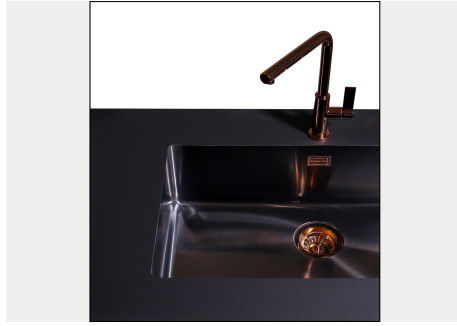

Lavello Phantom Edge Vintage Gun Metal

Lavelli in acciaio inox

Codice: 4157 856

CARATTERISTICHE

GUN METAL

La finitura Gun Metal si ottiene trattando l'acciaio con un processo fisico chiamato PVD (Physical Vacuum Deposition) che deposita particelle di metalli nobili sulla superficie. Ne risulta un effetto estetico unico e raffinato, e un miglioramento delle proprietà meccaniche dell'acciaio che risulta più resistente a urti e graffi.

LAVELLI DI SPESSORE

Acciaio spesso 1 mm. Uno spessore importante che garantisce la massima robustezza per lavelli che non conoscono i segni del tempo.

VASCA A RAGGIO STRETTO

Vasche con forme squadrate dal design moderno e con aumentata capienza. Per un'estetica minimal coniugata con la massima praticità.

DETTAGLI

Bordo Installazione	Phantom Edge Top 12 mm
Colorazione	Gun Metal
Finitura	PVD
Materiale	Acciaio inox AISI 304
Texture	Vintage
Base	80 cm
Dimensioni	752x442 mm
Dotazioni standard	Piletta, troppo-pieno e sifone, Imballo in scatola
Fori Mixer	Nessun foro di serie
Foro incasso	Vedi scheda tecnica
Gocciolatoio	No
Misura vasca	710x400mm
Numero vasche	1 vasca
Piletta	Piletta 3,5"

DATI TECNICI

GALLERIA FOTOGRAFICA

ACCESSORI OPZIONALI

Cestello portapiatti inox

Tagliere Twin in HDPE

Cestello bianco

Cestello portapiatti inox

Griglia portapiatti inox