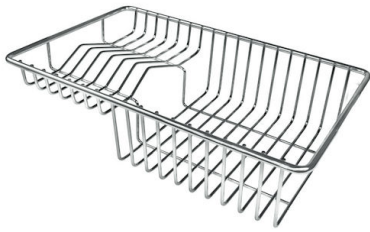

LAVELLI DI SPESSORE

Acciaio spesso 1 mm. Uno spessore importante che garantisce la massima robustezza per lavelli che non conoscono i segni del tempo.

VASCA A RAGGIO STRETTO

Vasche con forme squadrate dal design moderno e con aumentata capienza. Per un'estetica minimal coniugata con la massima praticità.

DETTAGLI

Bordo Installazione	Phantom Edge Top 12 mm
Colorazione	Gun Metal
Finitura	PVD
Materiale	Acciaio inox AISI 304
Texture	Vintage
Base	80 cm
Dimensioni	752x442 mm
Dotazioni standard	Piletta, troppo-pieno e sifone, Imballo in scatola
Fori Mixer	Nessun foro di serie
Foro incasso	Vedi scheda tecnica
Gocciolatoio	No
Misura vasca	710x400mm
Numero vasche	1 vasca
Piletta	Piletta 3,5"

DATI TECNICI

GALLERIA FOTOGRAFICA

ACCESSORI OPZIONALI

Cestello portapiatti inox

Tagliere Twin in HDPE

Cestello bianco

Cestello portapiatti inox

Griglia portapiatti inox

Kit grattugia con supporto per anello e vassoio di raccolta alimenti

Kit tagliere in legno Iroko con
vaschetta scolapasta in acciaio
inox

Scolapasta inox

Tagliere in cristallo

Tagliere in HPDE

Tagliere Twin in legno Iroko