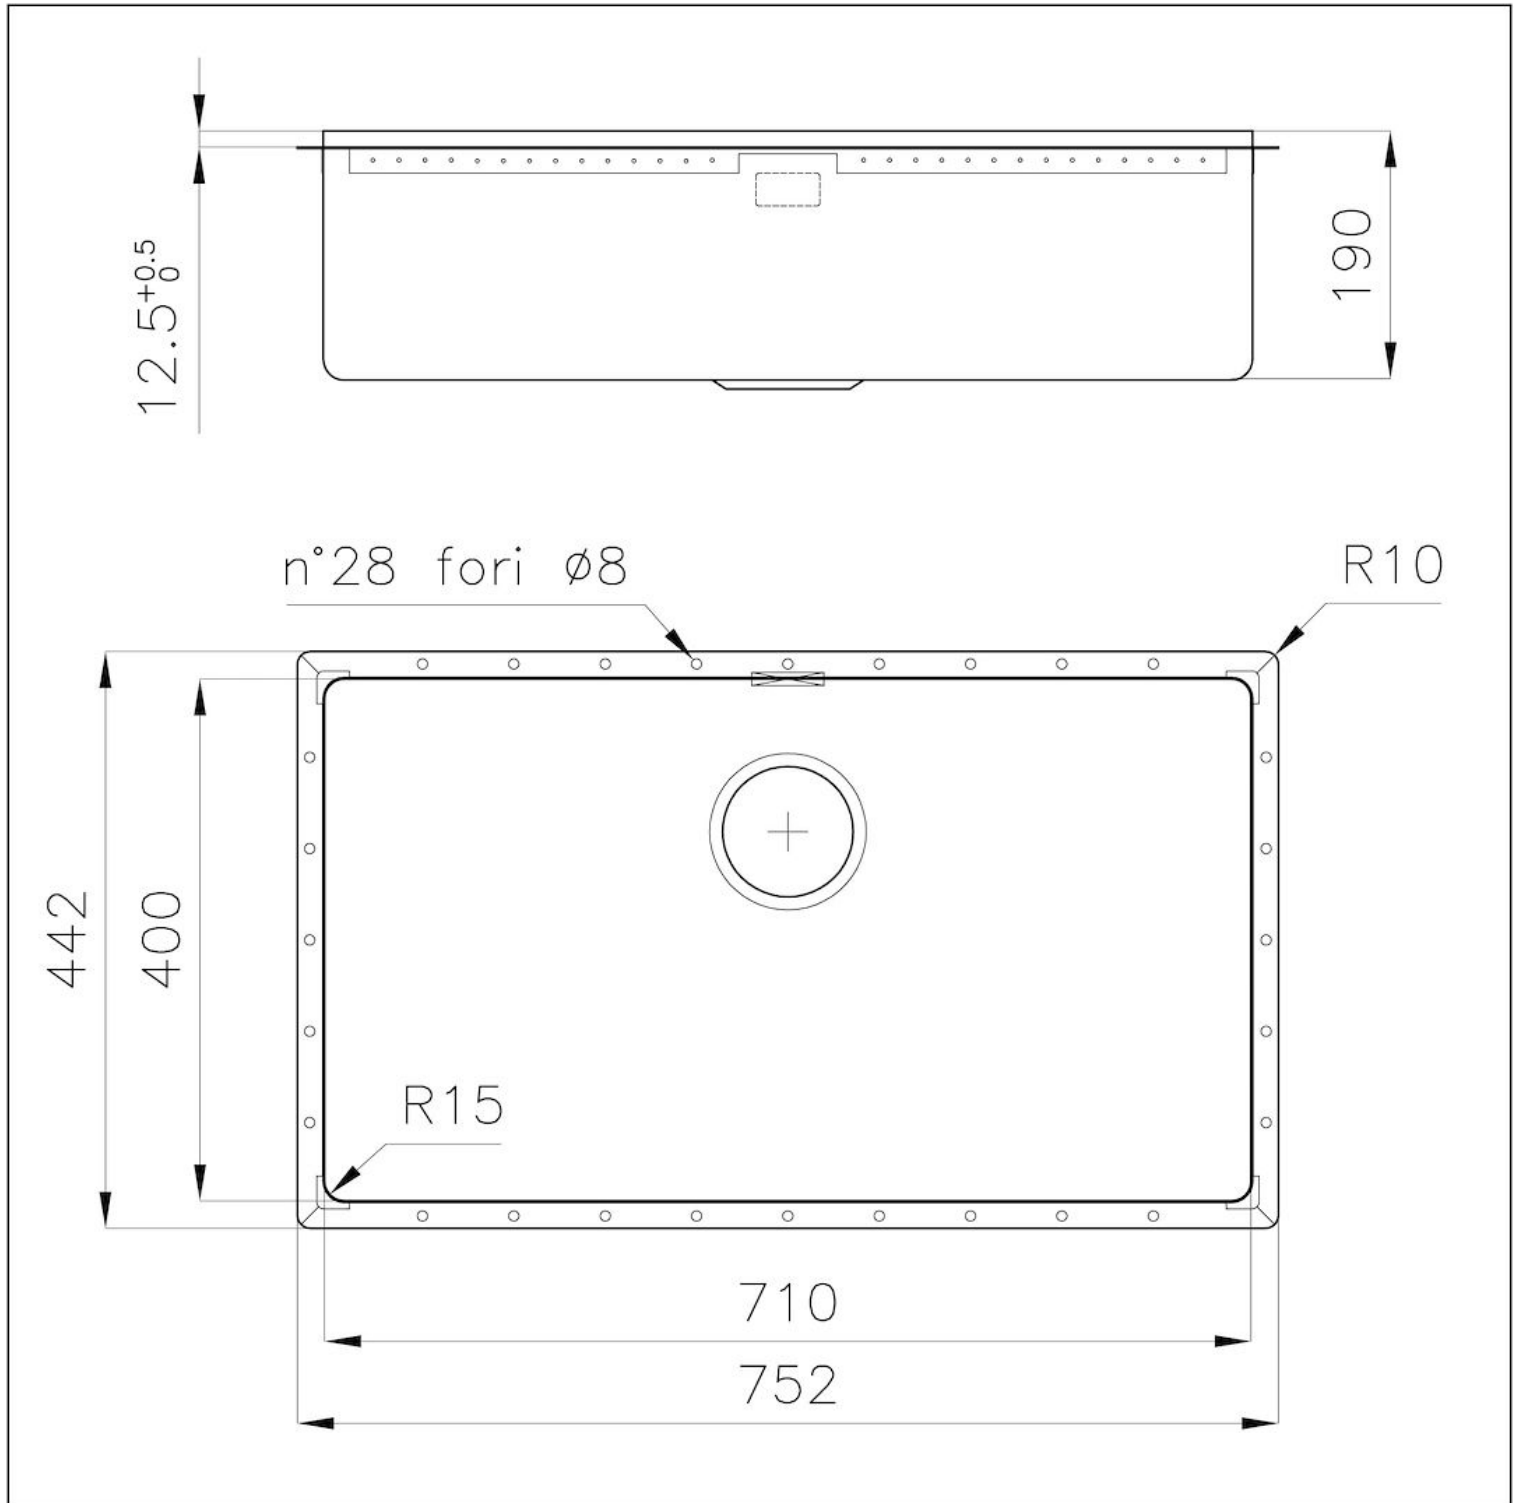

PHANTOM EDGE

Le vasche Phantom Edge sono appositamente costruite per l'inserimento zero edge. Sono dotate di un sistema di fissaggio perimetrale sul quale viene alloggiato il piano di lavoro. La versione standard è per l'accoppiamento con top spessi 12 mm.

Dimensioni 752x442 mm

Dotazioni standard Piletta, troppo-pieno e sifone, Imballo in scatola

Fori Mixer Nessun foro di serie

Foro incasso Vedi scheda tecnica

Gocciolatoio No

Misura vasca 710x400mm

Numero vasche 1 vasca

Piletta Piletta 3,5"

DATI TECNICI

GALLERIA FOTOGRAFICA

ACCESSORI OPZIONALI

Cestello portapiatti inox

Tagliere Twin in HDPE

Cestello bianco

Cestello portapiatti inox