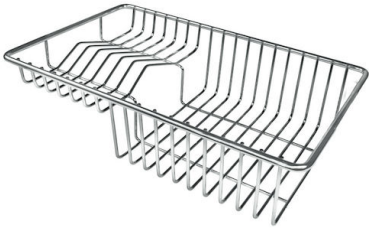

Dimensioni 752x442 mm

Dotazioni standard Piletta, troppo-pieno e sifone, Imballo in scatola

Fori Mixer Nessun foro di serie

Foro incasso Vedi scheda tecnica

Gocciolatoio No

Misura vasca 710x400mm

Numero vasche 1 vasca

Piletta Piletta 3,5"

DATI TECNICI

GALLERIA FOTOGRAFICA

ACCESSORI OPZIONALI

Cestello portapiatti inox

Tagliere Twin in HDPE

Cestello bianco

Cestello portapiatti inox

Griglia portapiatti inox

Kit grattugia con supporto per anello e vassoio di raccolta alimenti

Kit tagliere in legno Iroko con vaschetta scolapasta in acciaio inox

Scolapasta inox

Tagliere in cristallo

Tagliere in HPDE