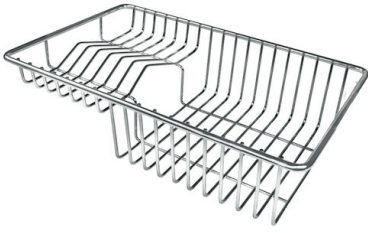

LAVELLI DI SPESSORE

Acciaio spesso 1 mm. Uno spessore importante che garantisce la massima robustezza per lavelli che non conoscono i segni del tempo.

VASCA A RAGGIO STRETTO

Vasche con forme squadrate dal design moderno e con aumentata capienza. Per un'estetica minimal coniugata con la massima praticità.

DETTAGLI

Bordo Installazione	Phantom Edge Top 12 mm
Colorazione	Gold
Finitura	PVD
Materiale	Acciaio inox AISI 304
Texture	Vintage
Base	60 cm
Dimensioni	442x442 mm
Dotazioni standard	Piletta, troppo-pieno e sifone, Imballo in scatola
Fori Mixer	Nessun foro di serie
Foro incasso	Vedi scheda tecnica
Gocciolatoio	No
Misura vasca	400x400mm
Numero vasche	1 vasca
Piletta	Piletta 3,5"

DATI TECNICI

GALLERIA FOTOGRAFICA

ACCESSORI OPZIONALI

Cestello portapiatti inox

Tagliere Twin in HDPE

Cestello bianco

Cestello portapiatti inox

Griglia portapiatti inox

Kit grattugia con supporto per anello e vassoio di raccolta alimenti

Kit tagliere in legno Iroko con vaschetta scolapasta in acciaio inox

Scolapasta inox

Tagliere in cristallo

Tagliere in HPDE

Tagliere Twin in legno Iroko