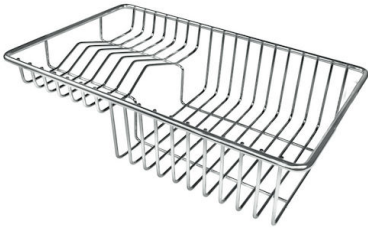

## ACCESSORI OPZIONALI

Cestello portapiatti inox

Tagliere Twin in HDPE

Cestello bianco

Cestello portapiatti inox

Griglia portapiatti inox

Kit grattugia con supporto per anello e vassoio di raccolta alimenti