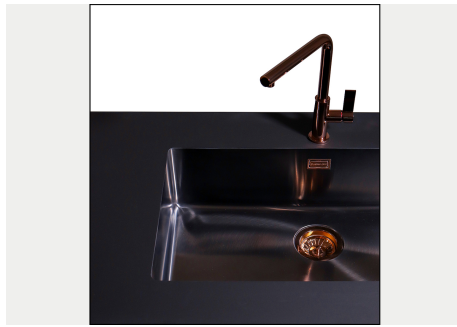

GALLERIA FOTOGRAFICA