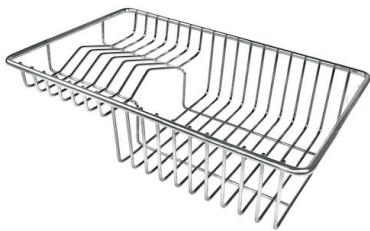

LAVELLI DI SPESSORE

Acciaio spesso 1 mm. Uno spessore importante che garantisce la massima robustezza per lavelli che non conoscono i segni del tempo.

VASCA A RAGGIO STRETTO

Vasche con forme squadrate dal design moderno e con aumentata capienza. Per un'estetica minimal coniugata con la massima praticità.

DETTAGLI

Bordo Installazione

Phantom Edge | Top 12 mm

Colorazione	Gun Metal
Finitura	PVD
Materiale	Acciaio inox AISI 304
Texture	Spazzolato
Base	60 cm
Dimensioni	442x442 mm
Dotazioni standard	Piletta, troppo-pieno e sifone, Imballo in scatola
Fori Mixer	Nessun foro di serie
Foro incasso	Vedi scheda tecnica
Gocciolatoio	No
Misura vasca	400x400mm
Numero vasche	1 vasca
Piletta	Piletta 3,5"

DATI TECNICI

GALLERIA FOTOGRAFICA

ACCESSORI OPZIONALI

Cestello portapiatti inox

Tagliere Twin in HDPE

Cestello bianco

Cestello portapiatti inox

Griglia portapiatti inox

Kit grattugia con supporto per anello e vassoio di raccolta alimenti

Kit tagliere in legno Iroko con vaschetta scolapasta in acciaio inox

Scolapasta inox

Tagliere in cristallo

Tagliere in HPDE

Tagliere Twin in legno Iroko