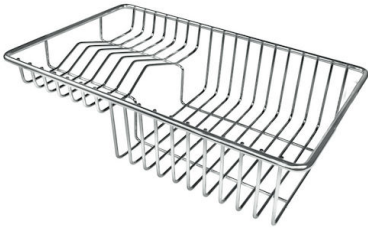

LAVELLI DI SPESSORE

Acciaio spesso 1 mm. Uno spessore importante che garantisce la massima robustezza per lavelli che non conoscono i segni del tempo.

VASCA A RAGGIO STRETTO

Vasche con forme squadrate dal design moderno e con aumentata capienza. Per un'estetica minimal coniugata con la massima praticità.

DETTAGLI

Bordo Installazione	Phantom Edge Top 12 mm
Colorazione	Gold
Finitura	PVD
Materiale	Acciaio inox AISI 304
Texture	Vintage
Base	60 cm
Dimensioni	542x442 mm
Dotazioni standard	Piletta, troppo-pieno e sifone, Imballo in scatola
Fori Mixer	Nessun foro di serie
Foro incasso	Vedi scheda tecnica
Gocciolatoio	No
Misura vasca	500x400mm
Numero vasche	1 vasca
Piletta	Piletta 3,5"

DATI TECNICI

GALLERIA FOTOGRAFICA

ACCESSORI OPZIONALI

Cestello portapiatti inox

Tagliere Twin in HDPE

Cestello bianco

Cestello portapiatti inox

Griglia portapiatti inox

Kit grattugia con supporto per anello e vassoio di raccolta alimenti

Kit tagliere in legno Iroko con vaschetta scolapasta in acciaio inox

Scolapasta inox

Tagliere in cristallo

Tagliere in HPDE

Tagliere Twin in legno Iroko