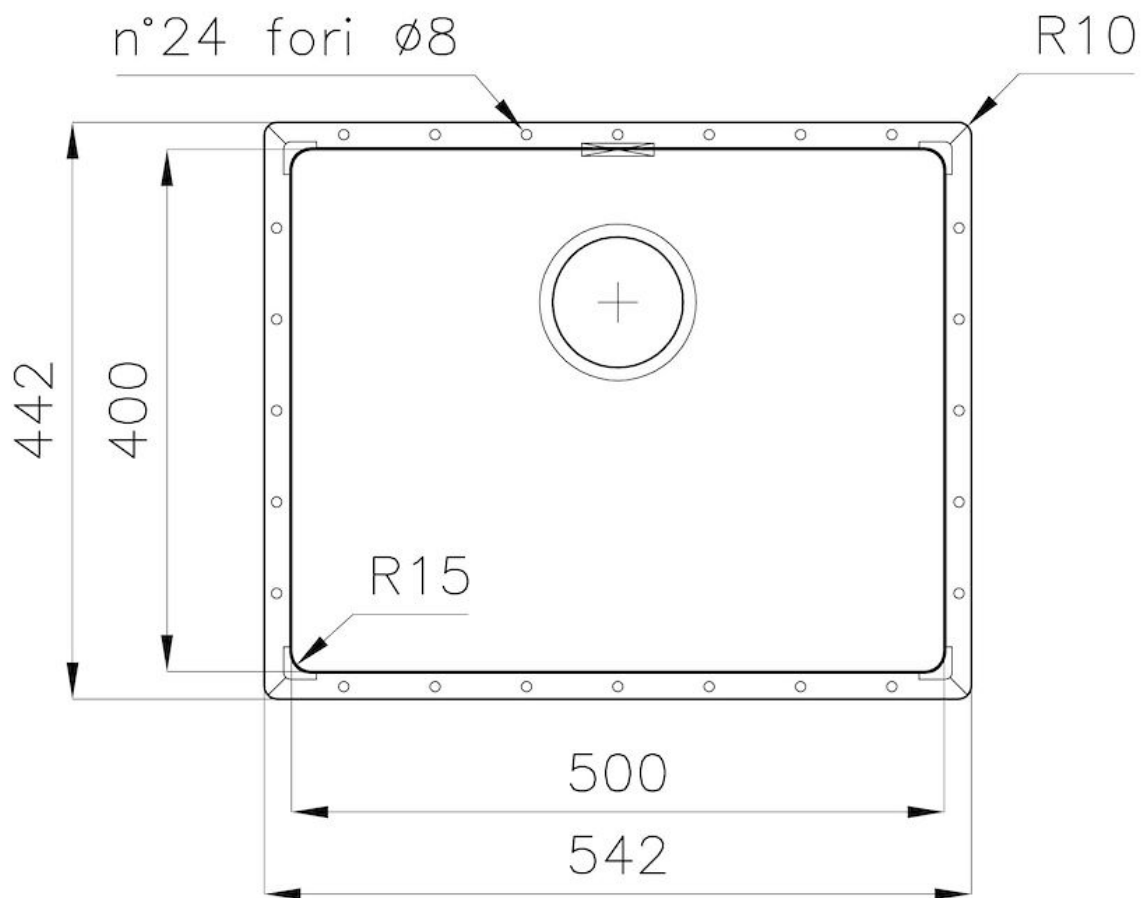

Dimensioni 542x442 mm

Dotazioni standard Piletta, troppo-pieno e sifone, Imballo in scatola

Fori Mixer Nessun foro di serie

Foro incasso Vedi scheda tecnica

Gocciolatoio No

Misura vasca 500x400mm

Numero vasche 1 vasca

Piletta Piletta 3,5"

DATI TECNICI

GALLERIA FOTOGRAFICA

ACCESSORI OPZIONALI

Cestello portapiatti inox

Tagliere Twin in HDPE

Cestello bianco

Cestello portapiatti inox