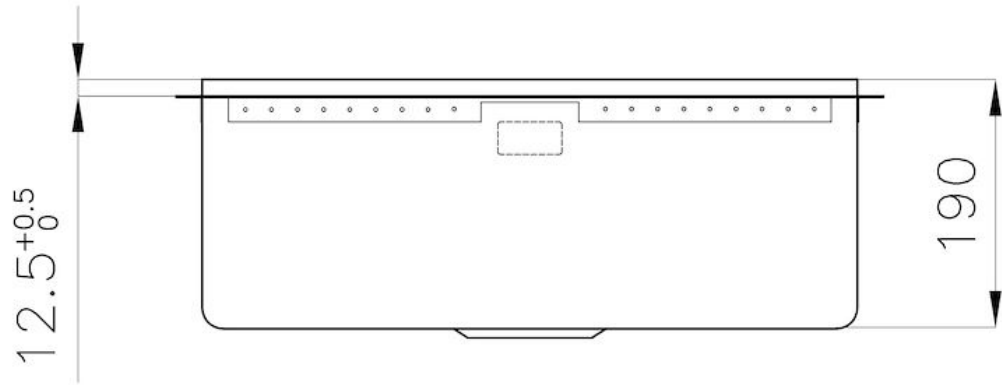

Dimensioni 542x442 mm

Dotazioni standard Piletta, troppo-pieno e sifone, Imballo in scatola

Fori Mixer Nessun foro di serie

Foro incasso Vedi scheda tecnica

Gocciolatoio No

Misura vasca 500x400mm

Numero vasche 1 vasca

Piletta Piletta 3,5"

DATI TECNICI

GALLERIA FOTOGRAFICA

ACCESSORI OPZIONALI

Cestello portapiatti inox

Tagliere Twin in HDPE

Cestello bianco

Cestello portapiatti inox