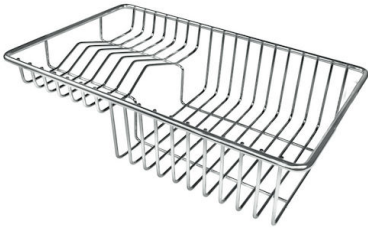

Dimensioni 542x442 mm

Dotazioni standard Piletta, troppo-pieno e sifone, Imballo in scatola

Fori Mixer Nessun foro di serie

Foro incasso Vedi scheda tecnica

Gocciolatoio No

Misura vasca 500x400mm

Numero vasche 1 vasca

Piletta Piletta 3,5"

DATI TECNICI

GALLERIA FOTOGRAFICA

ACCESSORI OPZIONALI

Cestello portapiatti inox

Tagliere Twin in HDPE

Cestello bianco

Cestello portapiatti inox

Griglia portapiatti inox

Kit grattugia con supporto per anello e vassoio di raccolta alimenti

Kit tagliere in legno Iroko con vaschetta scolapasta in acciaio inox

Scolapasta inox

Tagliere in cristallo

Tagliere in HPDE