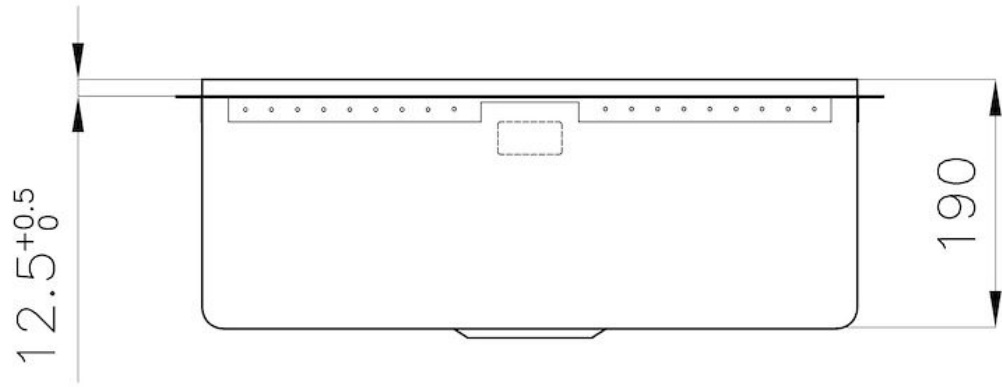

Dimensioni 542x442 mm

Dotazioni standard Piletta, troppo-pieno e sifone, Imballo in scatola

Fori Mixer Nessun foro di serie

Foro incasso Vedi scheda tecnica

Gocciolatoio No

Misura vasca 500x400mm

Numero vasche 1 vasca

Piletta Piletta 3,5"

DATI TECNICI

GALLERIA FOTOGRAFICA

ACCESSORI OPZIONALI

Cestello portapiatti inox

Tagliere Twin in HDPE

Cestello bianco

Cestello portapiatti inox