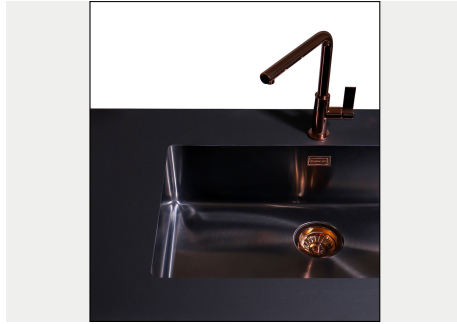

Lavello Phantom Edge Gun Metal

Lavelli in acciaio inox

Codice: 4155 016

CARATTERISTICHE

GUN METAL

La finitura Gun Metal si ottiene trattando l'acciaio con un processo fisico chiamato PVD (Physical Vacuum Deposition) che deposita particelle di metalli nobili sulla superficie. Ne risulta un effetto estetico unico e raffinato, e un miglioramento delle proprietà meccaniche dell'acciaio che risulta più resistente a urti e graffi.

PHANTOM EDGE

Le vasche Phantom Edge sono appositamente costruite per l'inserimento zero edge. Sono dotate di un sistema di fissaggio perimetrale sul quale viene alloggiato il piano di lavoro. La versione standard è per l'accoppiamento con top spessi 12 mm.

LAVELLI DI SPESSORE

Acciaio spesso 1 mm. Uno spessore importante che garantisce la massima robustezza per lavelli che non conoscono i segni del tempo.

VASCA A RAGGIO STRETTO

Vasche con forme squadrate dal design moderno e con aumentata capienza. Per un'estetica minimal coniugata con la massima praticità.

Piletta Piletta 3,5"

DATI TECNICI

GALLERIA FOTOGRAFICA

ACCESSORI OPZIONALI

Cestello portapiatti inox

Tagliere Twin in HDPE

Cestello bianco

Cestello portapiatti inox