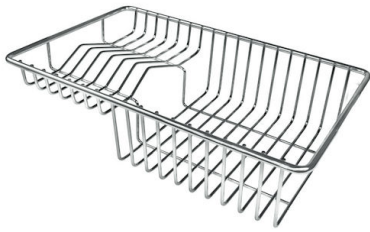

Dimensioni 542x442 mm

Dotazioni standard Piletta, troppo-pieno e sifone, Imballo in scatola

Fori Mixer Nessun foro di serie

Foro incasso Vedi scheda tecnica

Gocciolatoio No

Misura vasca 500x400mm

Numero vasche 1 vasca

Piletta Piletta 3,5"

DATI TECNICI

GALLERIA FOTOGRAFICA

ACCESSORI OPZIONALI

Cestello portapiatti inox

Tagliere Twin in HDPE

Cestello bianco

Cestello portapiatti inox

Griglia portapiatti inox

Kit grattugia con supporto per anello e vassoio di raccolta alimenti

Kit tagliere in legno Iroko con
vaschetta scolapasta in acciaio
inox

Scolapasta inox

Tagliere in cristallo

Tagliere in HPDE