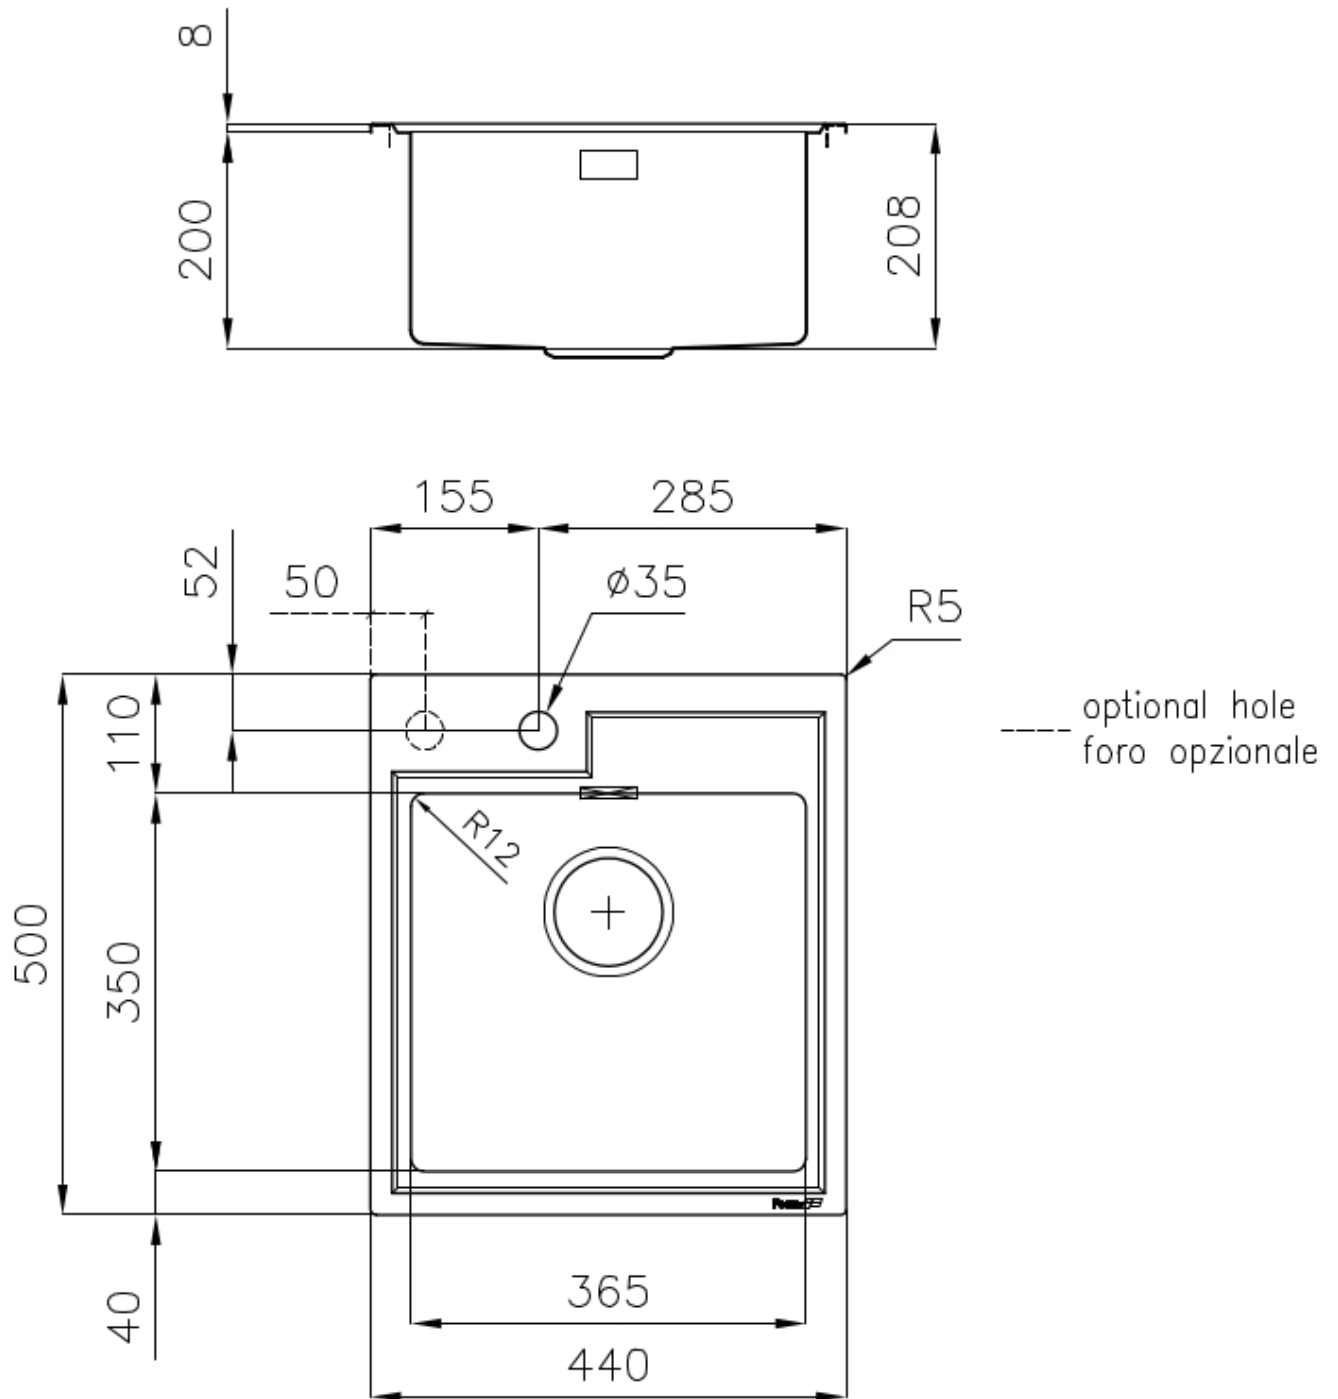

DATI TECNICI