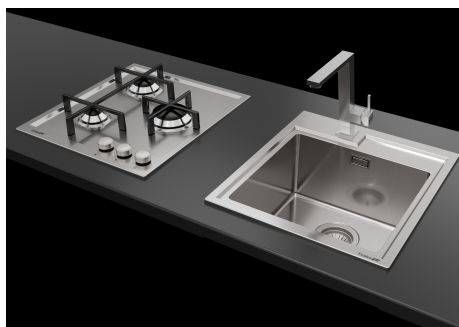

TROPPO PIENO PERIMETRALE

Il troppo/pieno è una sicurezza sempre presente sui lavelli Foster che impedisce il traboccare dell'acqua dalla vasca in caso di dimenticanze. La soluzione a scarico perimetrale migliora l'estetica grazie alla forma squadrata ed essenziale.

VASCA A RAGGIO STRETTO

Vasche con forme squadrate dal design moderno e con aumentata capienza. Per un'estetica minimal coniugata con la massima praticità.

VASCA PROFONDA

Vasche che raggiungono una profondità importante, oltre i 20 cm, grazie alla evoluta tecnologia produttiva, che offrono grande capienza e praticità in tutte le operazioni di lavaggio.

DETTAGLI

Bordo Installazione

Standard (Bordo 8 mm)

Finitura

Spazzolato Foster

Materiale

Acciaio inox AISI 304

Texture	Spazzolatura in linea
Base	45 cm
Dimensioni	440x500 mm
Dotazioni standard	Ganci di fissaggio, guarnizione, piletta, troppo-pieno e sifone, Imballo in scatola
Fori Mixer	1 foro di serie - 2° foro su richiesta
Foro incasso	420x480 mm
Gocciolatoio	No
Larghezza	44 cm
Misura vasca	365x350mm
Numero vasche	1 vasca
Piletta	Piletta 3,5"

DATI TECNICI

GALLERIA FOTOGRAFICA

ACCESSORI OPZIONALI

Griglia portapiatti inox

Tagliere in legno Iroko

ABBINAMENTI CONSIGLIATI

Miscelatore Master

Miscelatore Tre Alto