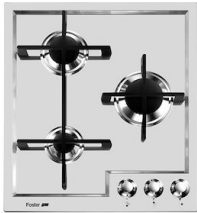

Piano cottura Veronika