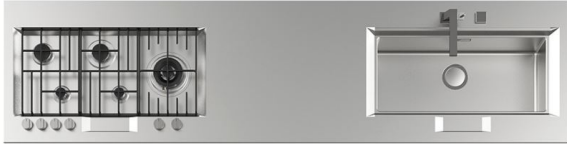

Top Inox FL 3589 0xx

Range Top e top inox

Codice: 3589 0xx

Codice: 3589 001 - finitura spazzolato DX (Vasca a destra)
Codice: 3589 002 - finitura spazzolato SX (Vasca a sinistra)
Codice: 3589 081 - finitura Vintage DX (Vasca a destra)
Codice: 3589 082 - finitura Vintage SX (Vasca a sinistra)

DETTAGLI

Materiale	Acciaio inox AISI 304
Texture	Satinato
Dimensioni	2400x600 mm
Descrizione completa	Top inox FL - 2400x600 - spessore 20 mm
Elemento riscaldante	5 fuochi
Fori Mixer	2 fori di serie
Gocciolatoio	No
Griglie	Griglie in ghisa e coprispartifiamma smaltati

Misura vasca 720x320mm

Numero vasche 1 vasca

Piletta Piletta con comando automatico PM

Potenza totale 10.500 W

Ausiliare 2x1.000 W

Semirapido 2x1.750 W

Doppio 5.000 W

Sicurezza Valvolatura di sicurezza con termocoppia ad intervento rapido

Tipo di accensione Accensione elettrica sottomanopola

Tipo gas Collaudato per installazione con Gas metano, set ugelli GPL inclusi.

Tipologia Piano Cottura a Gas

DATI TECNICI

ACCESSORI OPZIONALI

2454 000_kit camino telescopico