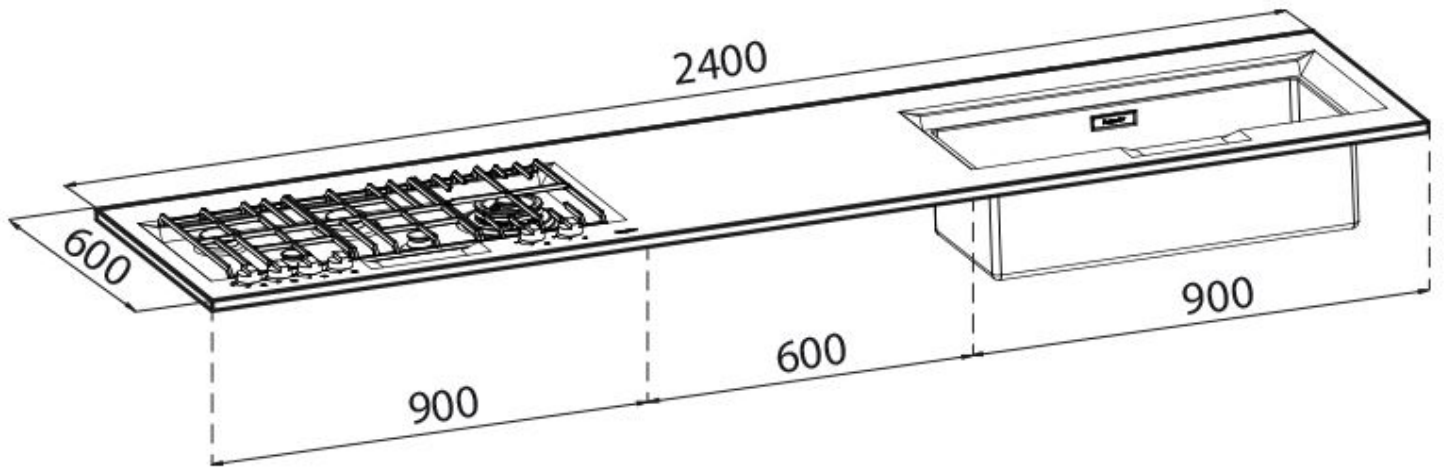

DETTAGLI

Materiale	Acciaio inox AISI 304
Texture	Satinato
Dimensioni	2400x600 mm
Descrizione completa	Top inox FL - 2400x600 - spessore 20 mm
Elemento riscaldante	5 fuochi
Fori Mixer	2 fori di serie
Gocciolatoio	No
Griglie	Griglie in ghisa e coprispartifiamma smaltati

Misura vasca 720x320mm

Numero vasche 1 vasca

Piletta Piletta con comando automatico PM

Potenza totale 10.500 W

Ausiliare 2x1.000 W

Semirapido 2x1.750 W

Doppio 5.000 W

Sicurezza Valvolatura di sicurezza con termocoppia ad intervento rapido

Tipo di accensione Accensione elettrica sottomanopola

Tipo gas Collaudato per installazione con Gas metano, set ugelli GPL inclusi.

Tipologia Piano Cottura a Gas

DATI TECNICI

ACCESSORI OPZIONALI

2454 000_kit camino telescopico