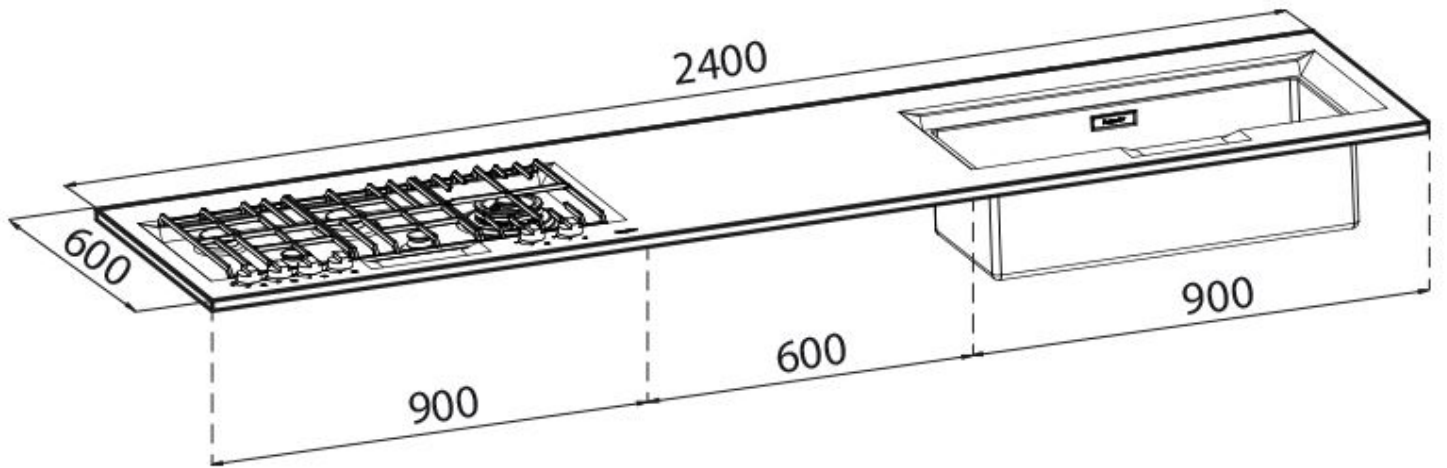

Top Inox FL

Range Top e top inox

Codice: 3589 002

DETTAGLI

Materiale	Acciaio inox AISI 304
Texture	Spazzolatura in linea
Dimensioni	2400x600 mm
Descrizione completa	Top inox FL - 2400x600 - spessore 20 mm
Elemento riscaldante	5 fuochi
Fori Mixer	2 fori di serie
Gocciolatoio	No
Griglie	Griglie in ghisa e coprispartifiamma smaltati
Misura vasca	720x320mm

Numero vasche 1 vasca

Piletta Piletta con comando automatico PM

Potenza totale 10.500 W

Ausiliare 2x1.000 W

Semirapido 2x1.750 W

Doppio 5.000 W

Sicurezza Valvolatura di sicurezza con termocoppia ad intervento rapido

Tipo di accensione Accensione elettrica sottomanopola

Tipo gas Collaudato per installazione con Gas metano, set ugelli GPL inclusi.

Tipologia Piano Cottura a Gas

DATI TECNICI

GALLERIA FOTOGRAFICA

ACCESSORI OPZIONALI