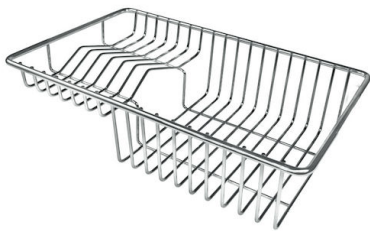

VASCA A RAGGIO STRETTO

Vasche con forme squadrate dal design moderno e con aumentata capienza. Per un'estetica minimal coniugata con la massima praticità.

VASCA PROFONDA

Vasche che raggiungono una profondità importante, oltre i 20 cm, grazie alla evoluta tecnologia produttiva, che offrono grande capienza e praticità in tutte le operazioni di lavaggio.

Fori Mixer 2 fori di serie

Foro incasso Vedi scheda tecnica

Gocciolatoio No

Larghezza 46 cm

Misura vasca 400x400mm

Numero vasche

1 vasca

Piletta

Piletta con comando automatico SPACE- PA

DATI TECNICI

Lavello / Sink cod. 3363 050

GALLERIA FOTOGRAFICA

IN DOTAZIONE

Piletta automatica Space

ACCESSORI OPZIONALI

Cestello portapiatti inox

Tagliere Twin in HDPE

Cestello bianco

Cestello portapiatti inox

Griglia portapiatti inox

Kit grattugia con supporto per anello e vassoio di raccolta alimenti

Kit tagliere in legno Iroko con
vaschetta scolapasta in acciaio
inox