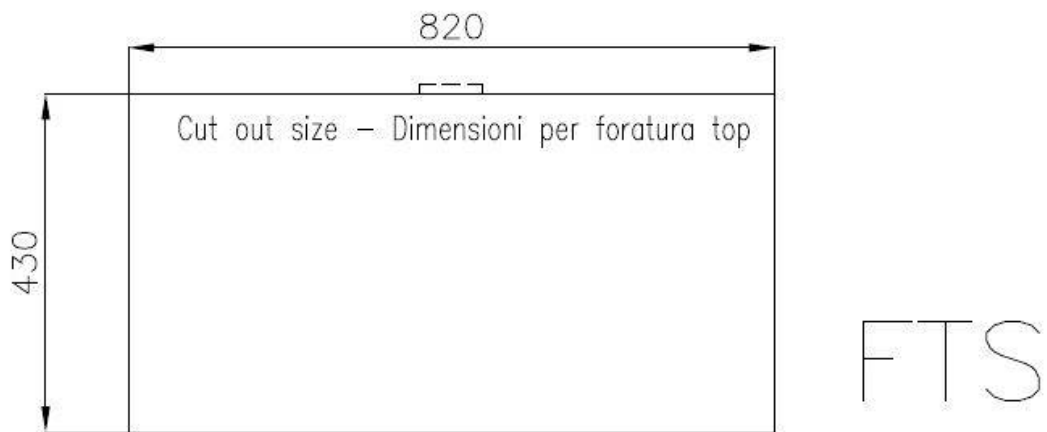

DETTAGLI

Bordo Installazione

Sopratop | Filotop

Finitura Spazzolato Foster

Materiale Acciaio inox AISI 304

Texture Spazzolatura in linea

Base 90 cm

Dimensioni 840 x 440 mm

Dotazioni standard Ganci di fissaggio, guarnizione, piletta, troppo-pieno e sifone, Imballo in scatola

Fori Mixer Nessun foro di serie

Foro incasso Vedi scheda tecnica

Gocciolatoio No

Larghezza 84 cm

Misura vasca 800 x 400 mm

Numero vasche 1 vasca

Piletta Piletta SPACE 3,5"

DATI TECNICI

Lavello / Sink cod. 3358/050

intaglio per il troppo-pieno
solo con top > 30 mm

recess for housing the over-flow
only for top > 30 mm

ACCESSORI OPZIONALI