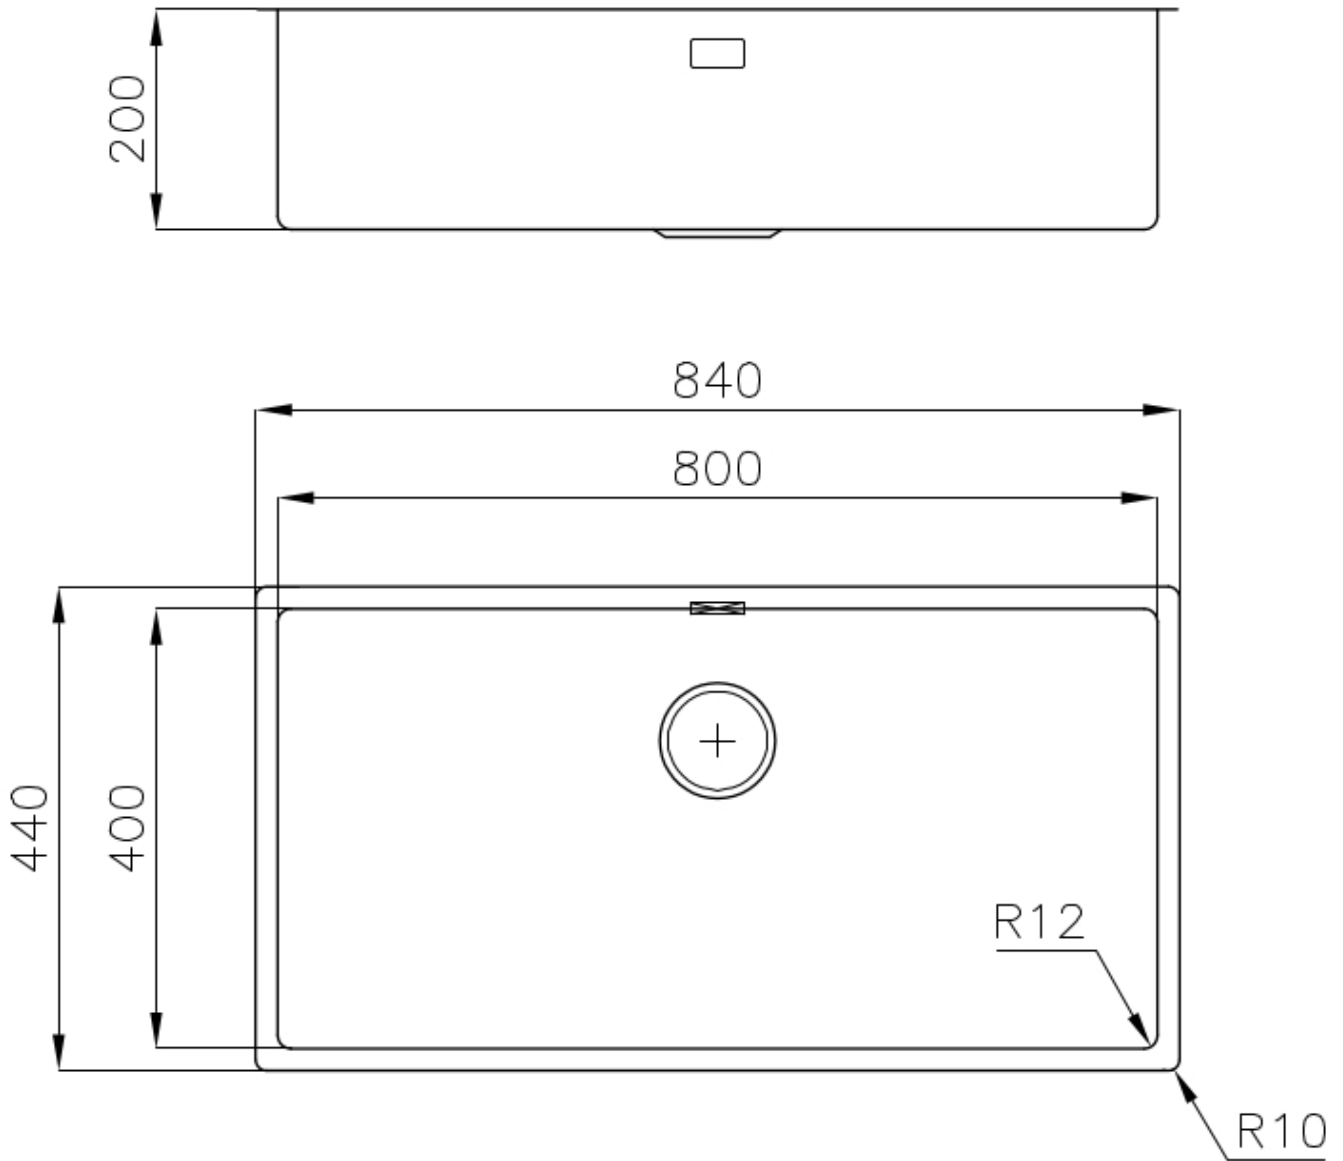

DETTAGLI

Bordo Installazione

Sopratop | Filotop

Finitura Spazzolato Foster

Materiale Acciaio inox AISI 304

Texture Spazzolatura in linea

Base 90 cm

Dimensioni 840 x 440 mm

Dotazioni standard Ganci di fissaggio, guarnizione, piletta, troppo-pieno e sifone, Imballo in scatola

Fori Mixer Nessun foro di serie

Foro incasso Vedi scheda tecnica

Gocciolatoio No

Larghezza 84 cm

Misura vasca 800 x 400 mm

Numero vasche 1 vasca

Piletta Piletta SPACE 3,5"

DATI TECNICI

Lavello / Sink cod. 3358/050

intaglio per il troppo-pieno
solo con top > 30 mm

recess for housing the over-flow
only for top > 30 mm

ACCESSORI OPZIONALI