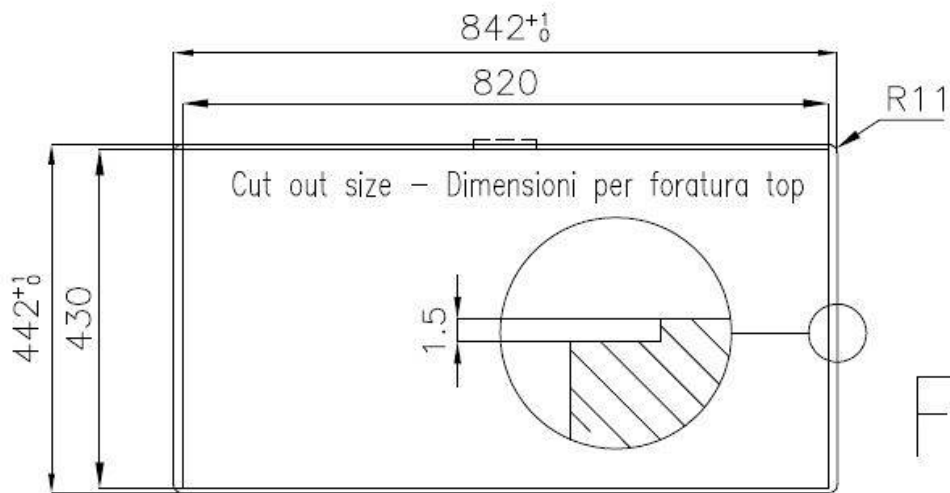

Dotazioni standard Ganci di fissaggio, guarnizione, piletta, troppo-pieno e sifone, Imballo in scatola

Fori Mixer Nessun foro di serie

Foro incasso Vedi scheda tecnica

Gocciolatoio No

Larghezza 84 cm

Misura vasca 800 x 400 mm

Numero vasche 1 vasca

Piletta Piletta SPACE 3,5"

DATI TECNICI

Lavello / Sink cod. 3358/050

intaglio per il troppo-pieno
solo con top > 30 mm

recess for housing the over-flow
only for top > 30 mm

ACCESSORI OPZIONALI