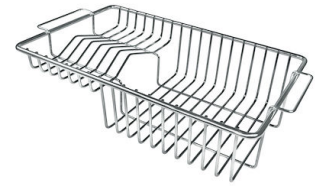

VASCA A RAGGIO STRETTO

Vasche con forme squadrate dal design moderno e con aumentata capienza. Per un'estetica minimal coniugata con la massima praticità.

VASCA PROFONDA

Vasche che raggiungono una profondità importante, oltre i 20 cm, grazie alla evoluta tecnologia produttiva, che offrono grande capienza e praticità in tutte le operazioni di lavaggio.

Dotazioni standard Ganci di fissaggio, guarnizione, piletta, troppo-pieno e sifone, Imballo in scatola

Fori Mixer Nessun foro di serie

Foro incasso Vedi scheda tecnica

Gocciolatoio No

Larghezza 84 cm

Misura vasca 800 x 400 mm

Numero vasche 1 vasca

Piletta Piletta SPACE 3,5"

DATI TECNICI

Lavello / Sink cod. 3358/050

intaglio per il troppo-pieno
solo con top > 30 mm

recess for housing the over-flow
only for top > 30 mm

ACCESSORI OPZIONALI

Cestello inox
8612 000

Cestello portapiatti inox
8100 303
* solo in abbinamento con l'accessorio
8644 101

Cestello portapiatti inox
8100 201

Griglia portapiatti inox
8100 154

Tagliere in cristallo
8631 300