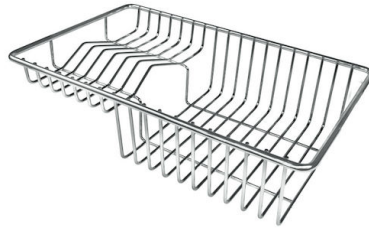

VASCA A RAGGIO STRETTO

Vasche con forme squadrate dal design moderno e con aumentata capienza. Per un'estetica minimal coniugata con la massima praticità.

VASCA PROFONDA

Vasche che raggiungono una profondità importante, oltre i 20 cm, grazie alla evoluta tecnologia produttiva, che offrono grande capienza e praticità in tutte le operazioni di lavaggio.

Dotazioni standard Ganci di fissaggio, guarnizione, piletta, troppo-pieno e sifone, Imballo in scatola

Fori Mixer Nessun foro di serie

Foro incasso Vedi scheda tecnica

Gocciolatoio No

Larghezza 84 cm

Misura vasca 800 x 400 mm

Numero vasche 1 vasca

Piletta Piletta SPACE 3,5"

DATI TECNICI

Lavello / Sink cod. 3358/050

intaglio per il troppo-pieno
solo con top > 30 mm

recess for housing the over-flow
only for top > 30 mm

ACCESSORI OPZIONALI

Cestello inox
8612 000

Cestello portapiatti inox
8100 303
* solo in abbinamento con l'accessorio
8644 101

Cestello portapiatti inox
8100 201

Griglia portapiatti inox
8100 154

Tagliere in cristallo
8631 300