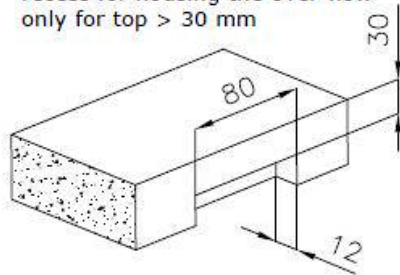

Dotazioni standard Ganci di fissaggio, guarnizione, piletta, troppo-pieno e sifone, Imballo in scatola

Fori Mixer Nessun foro di serie

Foro incasso Vedi scheda tecnica

Gocciolatoio No

Larghezza 84 cm

Misura vasca 800 x 400 mm

Numero vasche 1 vasca

Piletta Piletta SPACE 3,5"

DATI TECNICI

Lavello / Sink cod. 3358/050

intaglio per il troppo-pieno
solo con top > 30 mm

recess for housing the over-flow
only for top > 30 mm

ACCESSORI OPZIONALI