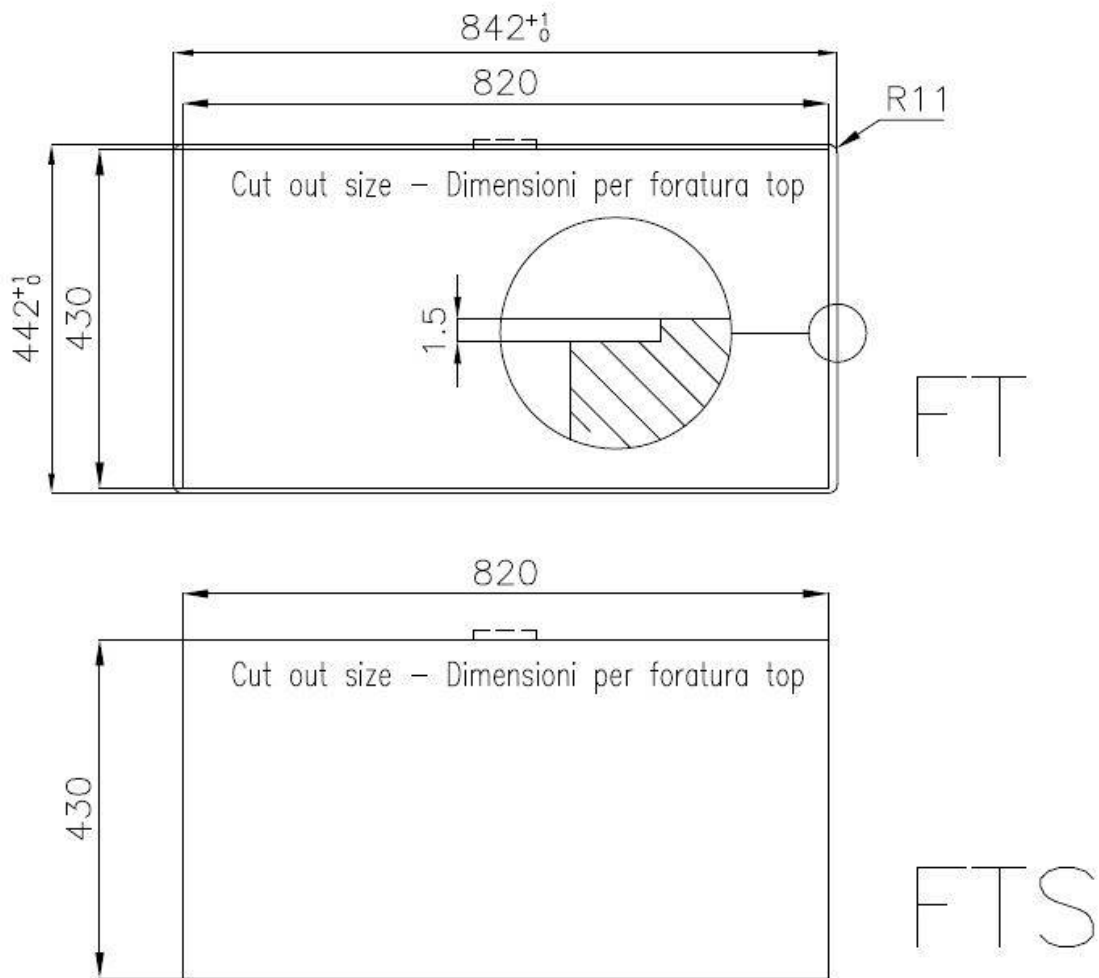

DETTAGLI

Bordo Installazione

Sopratop | Filotop

Finitura Spazzolato Foster

Materiale Acciaio inox AISI 304

Texture Spazzolatura in linea

Base 90 cm

Dimensioni 840x440 mm

Dotazioni standard Ganci di fissaggio, guarnizione, piletta, troppo-pieno e sifone, Imballo in scatola

Fori Mixer Nessun foro di serie

Foro incasso Vedi scheda tecnica

Gocciolatoio No

Larghezza 84 cm

Misura vasca 800x400mm

Numero vasche 1 vasca

Piletta Piletta SPACE 3,5"

DATI TECNICI

Lavello / Sink cod. 3358/050

intaglio per il troppo-pieno
solo con top > 30 mm

recess for housing the over-flow
only for top > 30 mm

GALLERIA FOTOGRAFICA