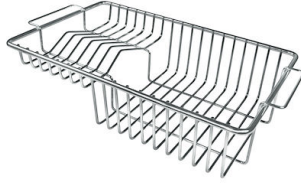

VASCA A RAGGIO STRETTO

Vasche con forme squadrate dal design moderno e con aumentata capienza. Per un'estetica minimal coniugata con la massima praticità.

VASCA PROFONDA

Vasche che raggiungono una profondità importante, oltre i 20 cm, grazie alla evoluta tecnologia produttiva, che offrono grande capienza e praticità in tutte le operazioni di lavaggio.

Dotazioni standard Ganci di fissaggio, guarnizione, piletta, troppo-pieno e sifone, Imballo in scatola

Fori Mixer Nessun foro di serie

Foro incasso Vedi scheda tecnica

Gocciolatoio No

Larghezza 75 cm

Misura vasca 710x400mm

Numero vasche 1 vasca

Piletta Piletta SPACE 3,5"

DATI TECNICI

Lavello / Sink cod. 3357/050

intaglio per il troppo-pieno
solo con top > 30 mm

recess for housing the over-flow
only for top > 30 mm

GALLERIA FOTOGRAFICA

ACCESSORI OPZIONALI

Cestello inox

Cestello portapiatti inox

Cestello portapiatti inox

Griglia portapiatti inox

Kit tagliere in legno Iroko con
vaschetta scolapasta in acciaio
inox

Scolapasta inox

Tagliere in cristallo