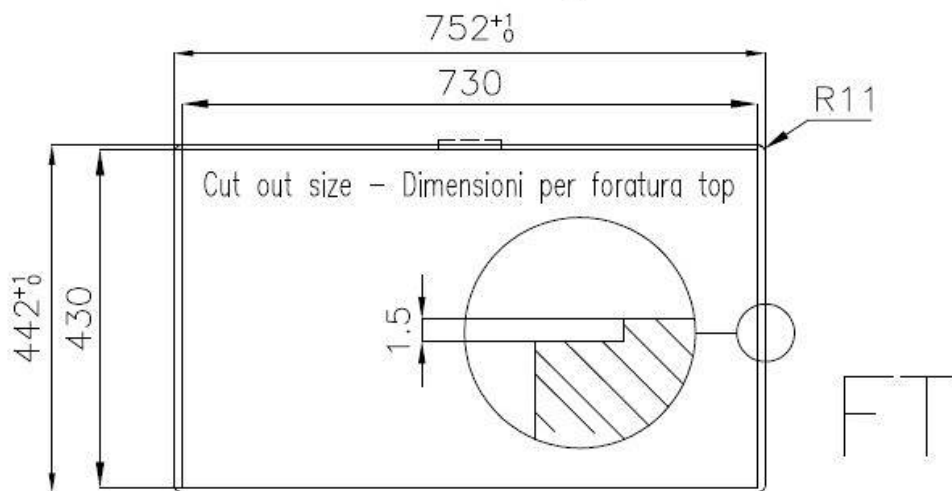

DETTAGLI

Bordo Installazione

Sopratop | Filotop

Finitura Spazzolato Foster

Materiale Acciaio inox AISI 304

Texture Spazzolatura in linea

Base 80 cm

Dimensioni 750x440 mm

Dotazioni standard Ganci di fissaggio, guarnizione, piletta, troppo-pieno e sifone, Imballo in scatola

Fori Mixer Nessun foro di serie

Foro incasso Vedi scheda tecnica

Gocciolatoio No

Larghezza 75 cm

Misura vasca 710x400mm

Numero vasche 1 vasca

Piletta Piletta SPACE 3,5"

DATI TECNICI

Lavello / Sink cod. 3357/050

intaglio per il troppo-pieno
solo con top > 30 mm

recess for housing the over-flow
only for top > 30 mm

GALLERIA FOTOGRAFICA