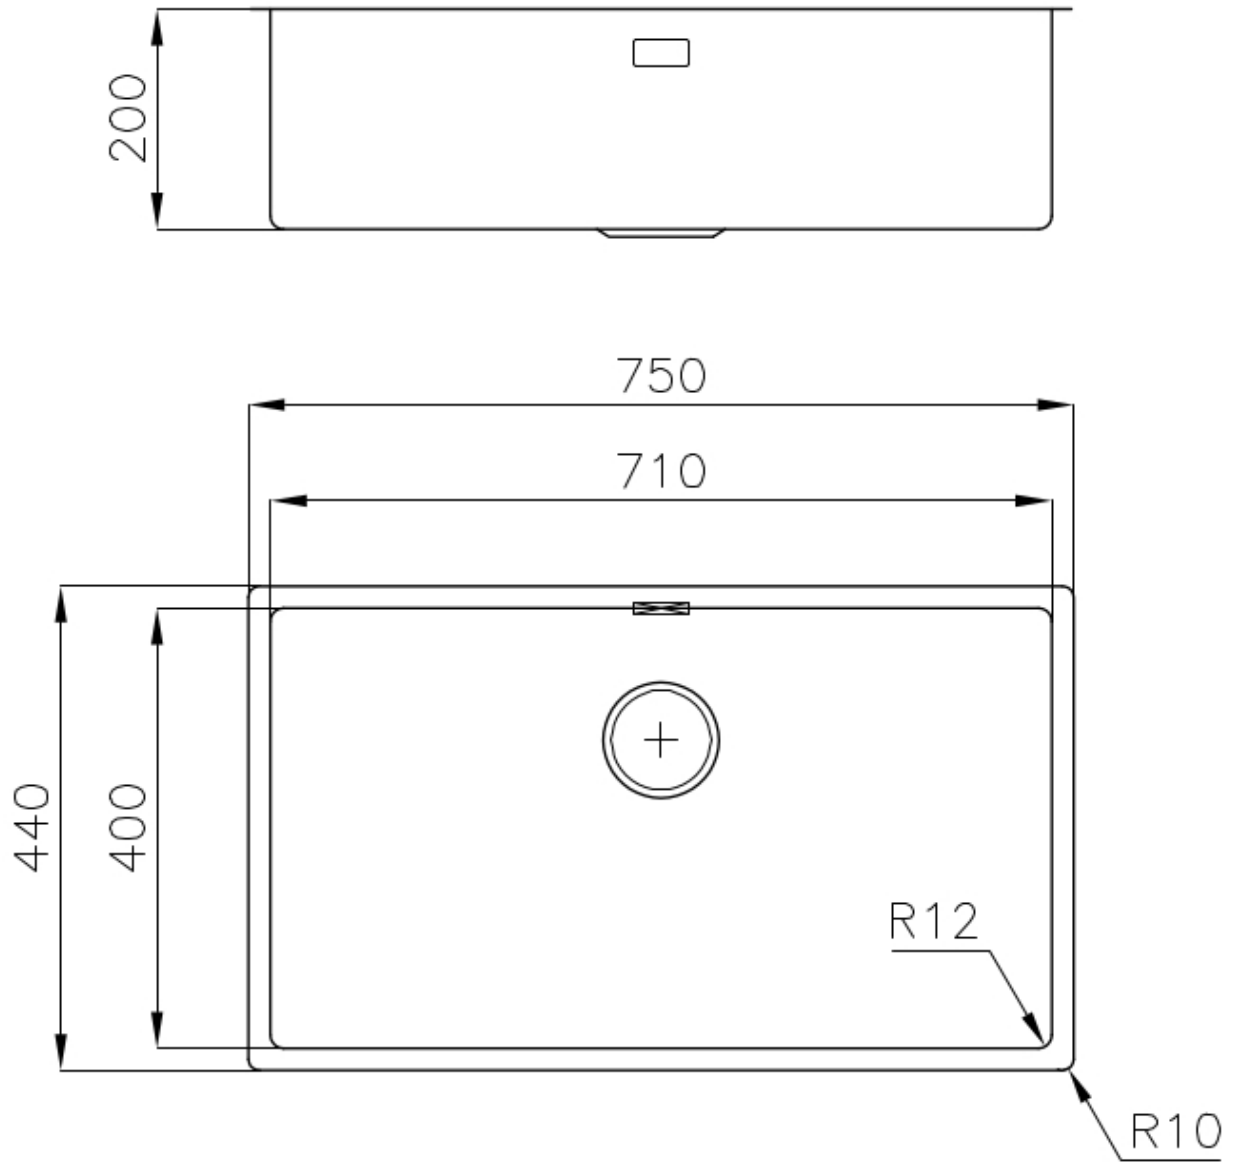

TROPPO PIENO PERIMETRALE

Il troppo/pieno è una sicurezza sempre presente sui lavelli Foster che impedisce il traboccare dell'acqua dalla vasca in caso di dimenticanze. La soluzione a scarico perimetrale migliora l'estetica grazie alla forma squadrata ed essenziale.

DETTAGLI

Bordo Installazione

Sopratop | Filotop

Finitura Spazzolato Foster

Materiale Acciaio inox AISI 304

Texture Spazzolatura in linea

Base 80 cm

Dimensioni 750x440 mm

Dotazioni standard Ganci di fissaggio, guarnizione, piletta, troppo-pieno e sifone, Imballo in scatola

Fori Mixer Nessun foro di serie

Foro incasso Vedi scheda tecnica

Gocciolatoio No

Larghezza 75 cm

Misura vasca 710x400mm

Numero vasche 1 vasca

Piletta Piletta SPACE 3,5"

DATI TECNICI

Lavello / Sink cod. 3357/050

intaglio per il troppo-pieno
solo con top > 30 mm

recess for housing the over-flow
only for top > 30 mm

GALLERIA FOTOGRAFICA