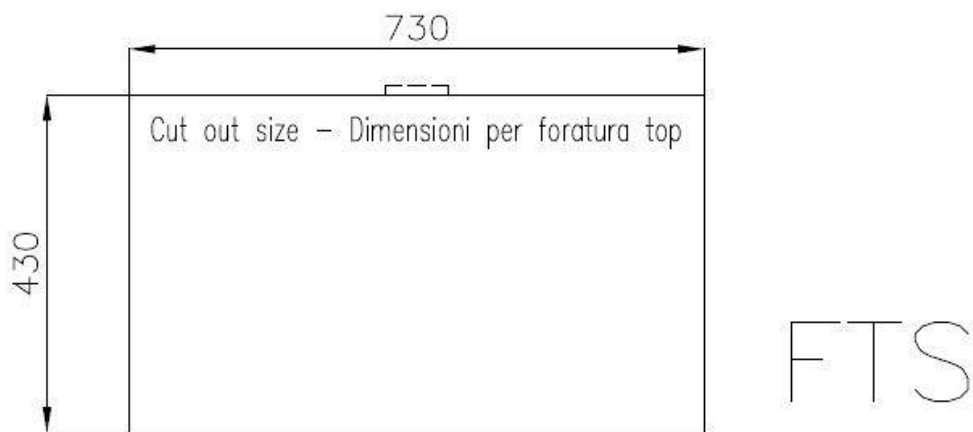

Dotazioni standard Ganci di fissaggio, guarnizione, piletta, troppo-pieno e sifone, Imballo in scatola

Fori Mixer Nessun foro di serie

Foro incasso Vedi scheda tecnica

Gocciolatoio No

Larghezza 75 cm

Misura vasca 710x400mm

Numero vasche 1 vasca

Piletta Piletta SPACE 3,5"

DATI TECNICI

Lavello / Sink cod. 3357/050

intaglio per il troppo-pieno
solo con top > 30 mm

recess for housing the over-flow
only for top > 30 mm

GALLERIA FOTOGRAFICA