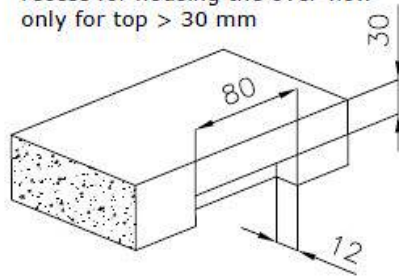

Dotazioni standard Ganci di fissaggio, guarnizione, piletta, troppo-pieno e sifone, Imballo in scatola

Fori Mixer Nessun foro di serie

Foro incasso Vedi scheda tecnica

Gocciolatoio No

Larghezza 44 cm

Misura vasca 400 x 400 mm

Numero vasche 1 vasca

Piletta Piletta SPACE 3,5"

DATI TECNICI

Lavello / Sink cod. 3356/050

intaglio per il troppo-pieno
solo con top > 30 mm
recess for housing the over-flow
only for top > 30 mm

ACCESSORI OPZIONALI