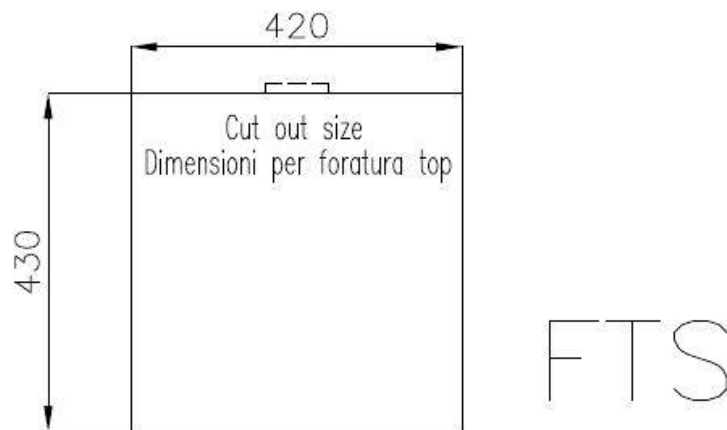

DETTAGLI

Bordo Installazione

Sopratop | Filotop

Finitura Spazzolato Foster

Materiale Acciaio inox AISI 304

Texture Spazzolatura in linea

Base 45 cm

Dimensioni 440x440 mm

Dotazioni standard Ganci di fissaggio, guarnizione, piletta, troppo-pieno e sifone, Imballo in scatola

Fori Mixer Nessun foro di serie

Foro incasso Vedi scheda tecnica

Gocciolatoio No

Larghezza 44 cm

Misura vasca 400 x 400 mm

Numero vasche 1 vasca

Piletta Piletta SPACE 3,5"

DATI TECNICI

Lavello / Sink cod. 3356/050

intaglio per il troppo-pieno
solo con top > 30 mm
recess for housing the over-flow
only for top > 30 mm

ACCESSORI OPZIONALI