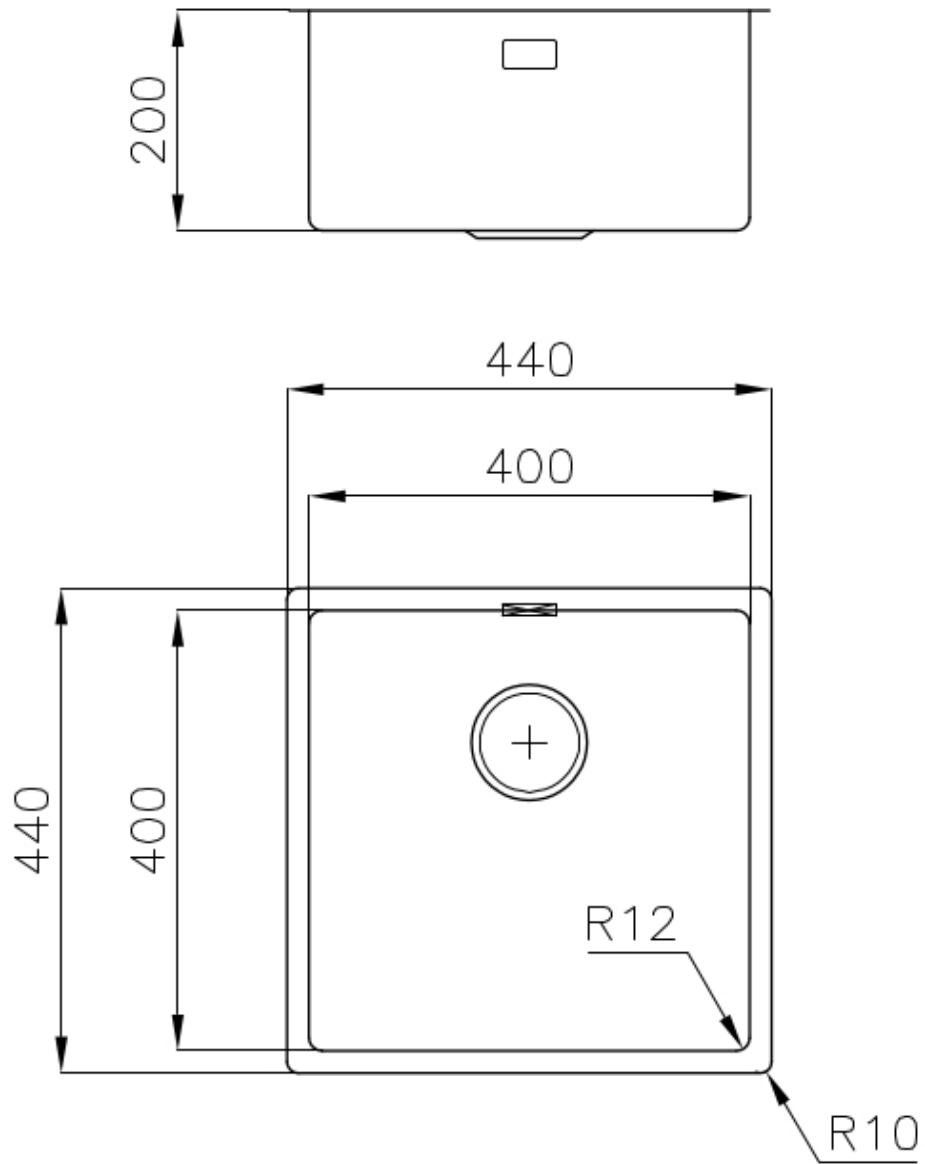

DETTAGLI

Bordo Installazione

Sopratop | Filotop

Finitura Spazzolato Foster

Materiale Acciaio inox AISI 304

Texture Spazzolatura in linea

Base 45 cm

Dimensioni 440x440 mm

Dotazioni standard Ganci di fissaggio, guarnizione, piletta, troppo-pieno e sifone, Imballo in scatola

Fori Mixer Nessun foro di serie

Foro incasso Vedi scheda tecnica

Gocciolatoio No

Larghezza 44 cm

Misura vasca 400 x 400 mm

Numero vasche 1 vasca

Piletta Piletta SPACE 3,5"

DATI TECNICI

Lavello / Sink cod. 3356/050

intaglio per il troppo-pieno
solo con top > 30 mm
recess for housing the over-flow
only for top > 30 mm

ACCESSORI OPZIONALI