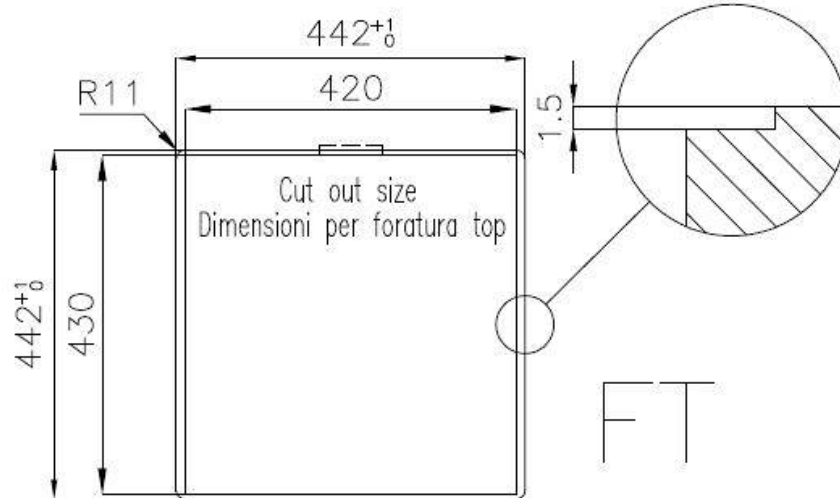

DETTAGLI

Bordo Installazione

Sopratop | Filotop

Finitura Spazzolato Foster

Materiale Acciaio inox AISI 304

Texture Spazzolatura in linea

Base 45 cm

Dimensioni 440x440 mm

Dotazioni standard Ganci di fissaggio, guarnizione, piletta, troppo-pieno e sifone, Imballo in scatola

Fori Mixer Nessun foro di serie

Foro incasso Vedi scheda tecnica

Gocciolatoio No

Larghezza 44 cm

Misura vasca 400 x 400 mm

Numero vasche 1 vasca

Piletta Piletta SPACE 3,5"

DATI TECNICI

Lavello / Sink cod. 3356/050

intaglio per il troppo-pieno
solo con top > 30 mm
recess for housing the over-flow
only for top > 30 mm

ACCESSORI OPZIONALI