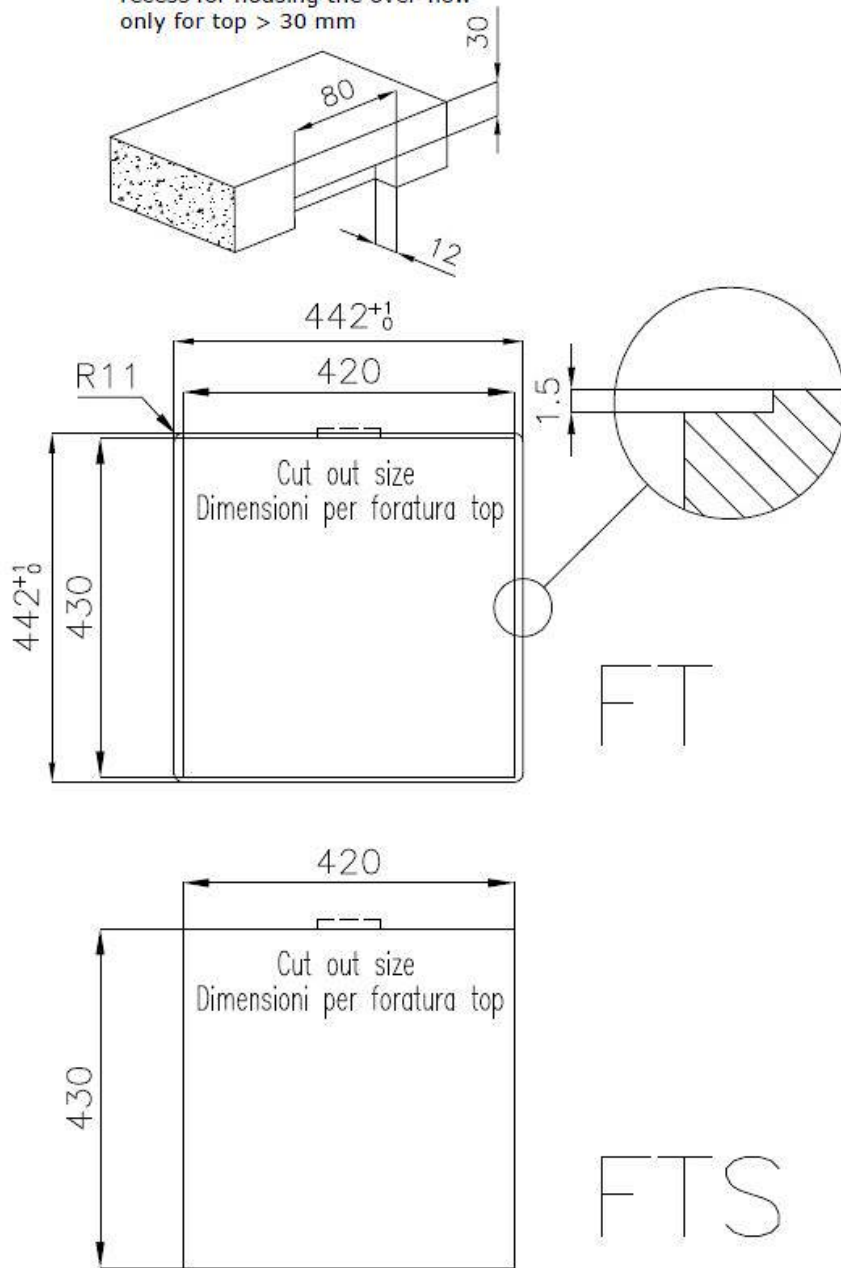

DETTAGLI

Bordo Installazione

Sopratop | Filotop

Finitura Spazzolato Foster

Materiale Acciaio inox AISI 304

Texture Spazzolatura in linea

Base 45 cm

Dimensioni 440x440 mm

Dotazioni standard Ganci di fissaggio, guarnizione, piletta, troppo-pieno e sifone, Imballo in scatola

Fori Mixer Nessun foro di serie

Foro incasso Vedi scheda tecnica

Gocciolatoio No

Larghezza 44 cm

Misura vasca 400x400mm

Numero vasche 1 vasca

Piletta Piletta SPACE 3,5"

DATI TECNICI

Lavello / Sink cod. 3356/050

intaglio per il troppo-pieno
solo con top > 30 mm

recess for housing the over-flow
only for top > 30 mm

GALLERIA FOTOGRAFICA