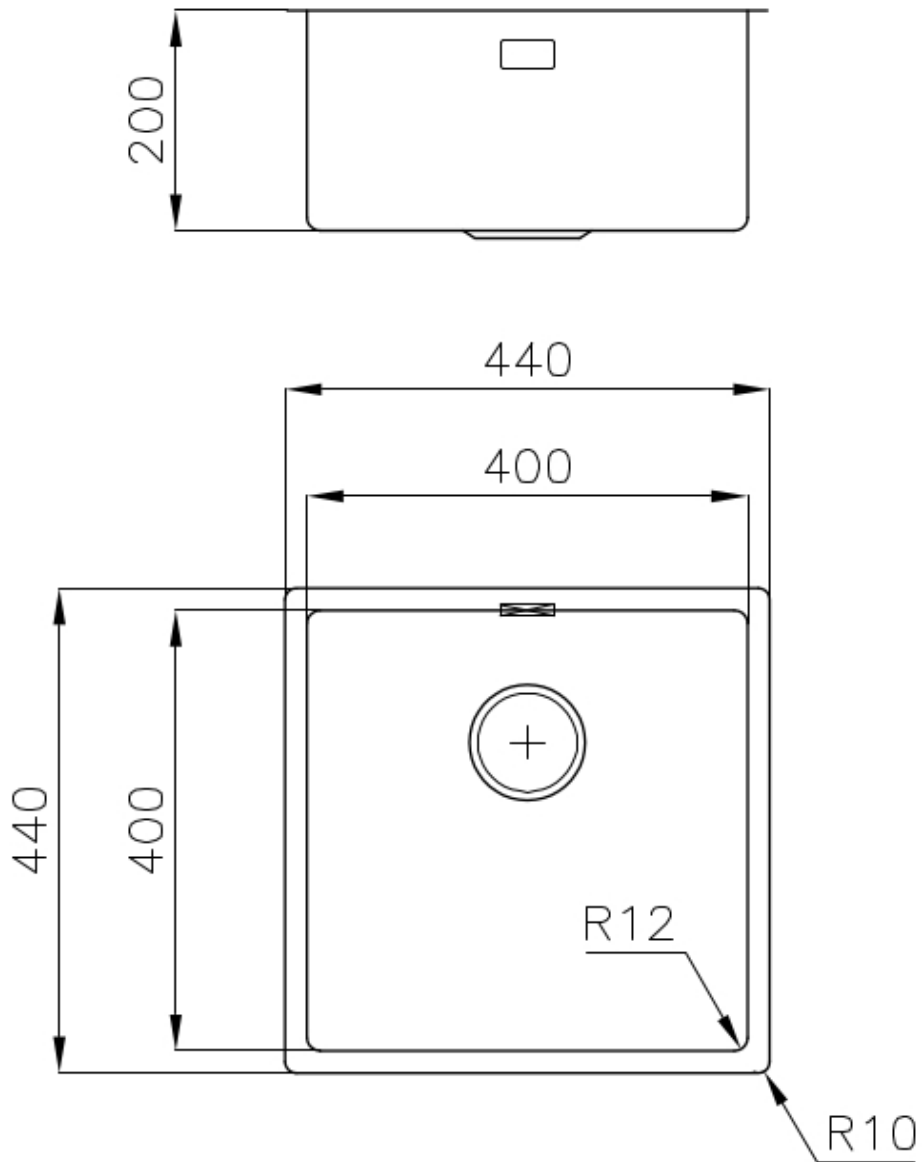

DETTAGLI

Bordo Installazione

Sopratop | Filotop

Finitura Spazzolato Foster

Materiale Acciaio inox AISI 304

Texture Spazzolatura in linea

Base 45 cm

Dimensioni 440x440 mm

Dotazioni standard Ganci di fissaggio, guarnizione, piletta, troppo-pieno e sifone, Imballo in scatola

Fori Mixer Nessun foro di serie

Foro incasso Vedi scheda tecnica

Gocciolatoio No

Larghezza 44 cm

Misura vasca 400x400mm

Numero vasche 1 vasca

Piletta Piletta SPACE 3,5"

DATI TECNICI

Lavello / Sink cod. 3356/050

intaglio per il troppo-pieno
solo con top > 30 mm

recess for housing the over-flow
only for top > 30 mm

GALLERIA FOTOGRAFICA