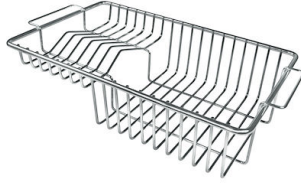

VASCA A RAGGIO STRETTO

Vasche con forme squadrate dal design moderno e con aumentata capienza. Per un'estetica minimal coniugata con la massima praticità.

VASCA PROFONDA

Vasche che raggiungono una profondità importante, oltre i 20 cm, grazie alla evoluta tecnologia produttiva, che offrono grande capienza e praticità in tutte le operazioni di lavaggio.

Dotazioni standard Ganci di fissaggio, guarnizione, piletta, troppo-pieno e sifone, Imballo in scatola

Fori Mixer Nessun foro di serie

Foro incasso Vedi scheda tecnica

Gocciolatoio No

Larghezza 54 cm

Misura vasca 500x400mm

Numero vasche 1 vasca

Piletta Piletta SPACE 3,5"

DATI TECNICI

GALLERIA FOTOGRAFICA

ACCESSORI OPZIONALI

Cestello inox

Cestello portapiatti inox

Cestello portapiatti inox

Griglia portapiatti inox

Kit tagliere in legno Iroko con
vaschetta scolapasta in acciaio
inox

Scolapasta inox

Tagliere in cristallo

Tagliere in HPDE

Tagliere Twin in HDPE

Tagliere Twin in legno Iroko

Tagliere Twin in legno Iroko