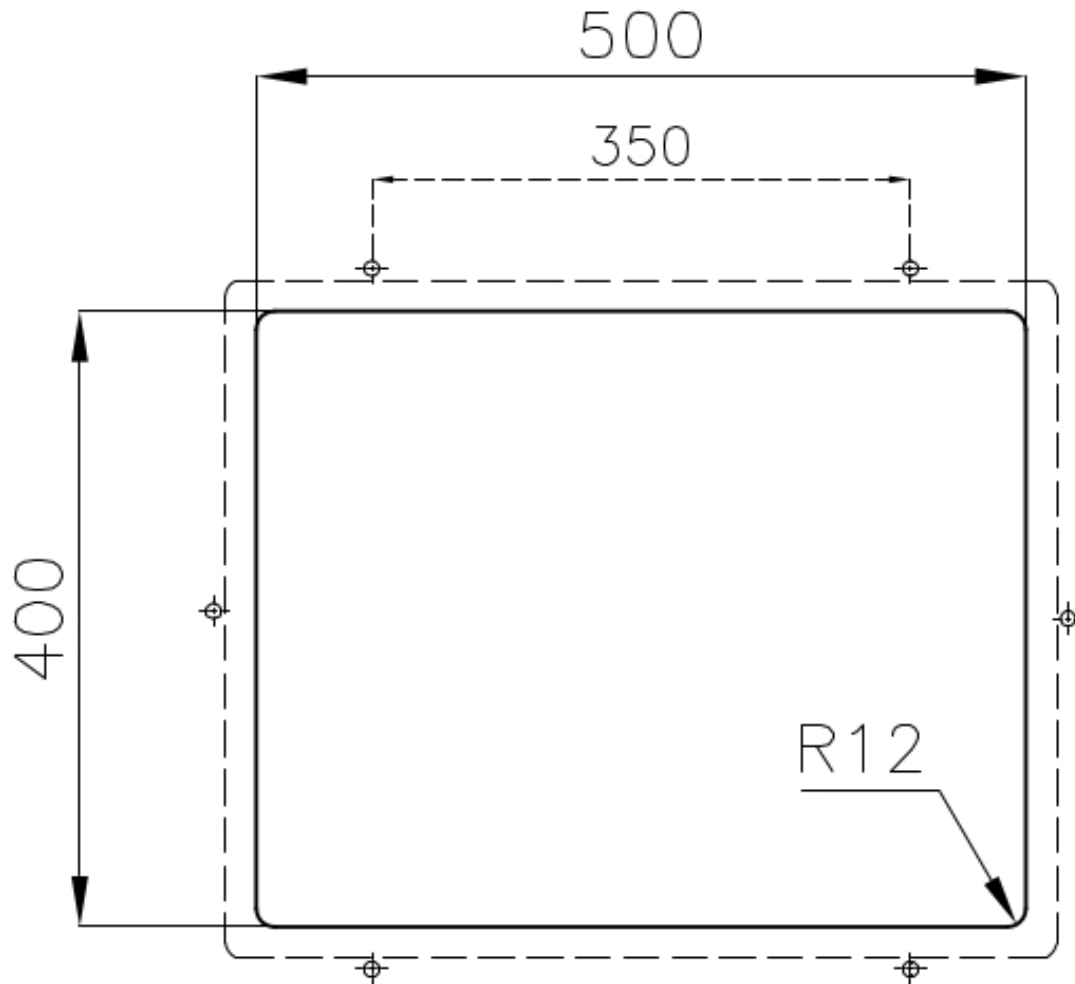

DETTAGLI

Bordo Installazione

Sottotop

Finitura Spazzolato Foster

Materiale Acciaio inox AISI 304

Texture Spazzolatura in linea

Base 60 cm

Dimensioni 540x440 mm

Dotazioni standard Ganci di fissaggio, guarnizione, piletta, troppo-pieno e sifone, Imballo in scatola

Fori Mixer Nessun foro di serie

Foro incasso Vedi scheda tecnica

Gocciolatoio No

Larghezza 54 cm

Misura vasca 500x400mm

Numero vasche 1 vasca

Piletta Piletta SPACE 3,5"

DATI TECNICI

GALLERIA FOTOGRAFICA

ACCESSORI OPZIONALI

Cestello inox

Cestello portapiatti inox

Cestello portapiatti inox