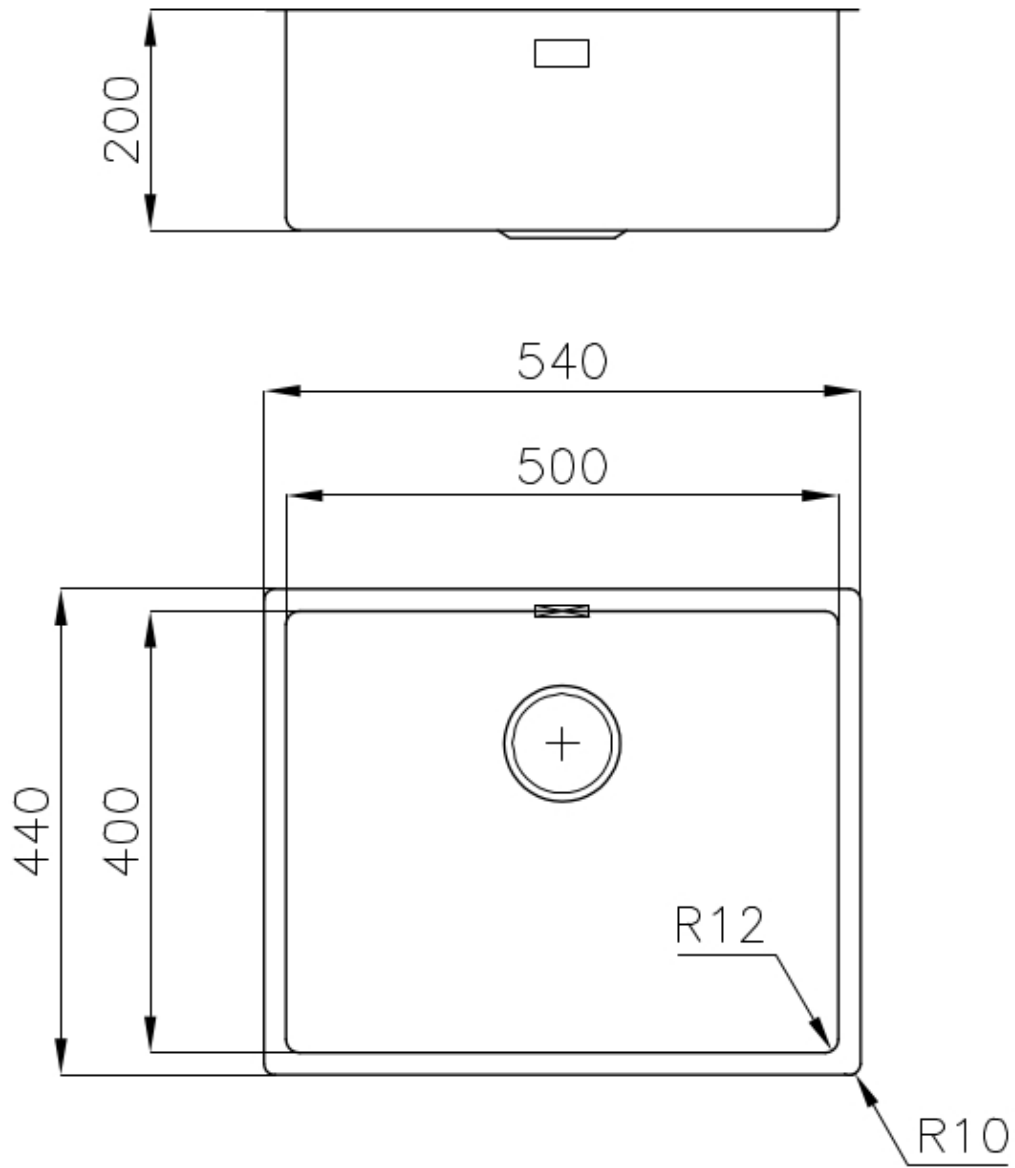

DETTAGLI

Bordo Installazione

Sottotop

Finitura Spazzolato Foster

Materiale Acciaio inox AISI 304

Texture Spazzolatura in linea

Base 60 cm

Dimensioni 540x440 mm

Dotazioni standard Ganci di fissaggio, guarnizione, piletta, troppo-pieno e sifone, Imballo in scatola

Fori Mixer Nessun foro di serie

Foro incasso Vedi scheda tecnica

Gocciolatoio No

Larghezza 54 cm

Misura vasca 500x400mm

Numero vasche 1 vasca

Piletta Piletta SPACE 3,5"

DATI TECNICI

GALLERIA FOTOGRAFICA

ACCESSORI OPZIONALI

Cestello inox

Cestello portapiatti inox

Cestello portapiatti inox