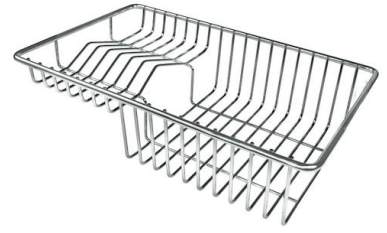

VASCA A RAGGIO STRETTO

Vasche con forme squadrate dal design moderno e con aumentata capienza. Per un'estetica minimal coniugata con la massima praticità.

VASCA PROFONDA

Vasche che raggiungono una profondità importante, oltre i 20 cm, grazie alla evoluta tecnologia produttiva, che offrono grande capienza e praticità in tutte le operazioni di lavaggio.

Dotazioni standard Ganci di fissaggio, guarnizione, piletta, troppo-pieno e sifone, Imballo in scatola

Fori Mixer Nessun foro di serie

Foro incasso Vedi scheda tecnica

Gocciolatoio No

Larghezza 54 cm

Misura vasca 500x400mm

Numero vasche 1 vasca

Piletta Piletta SPACE 3,5"

DATI TECNICI

Lavello / Sink cod. 3355/050

intaglio per il troppo-pieno
solo con top > 30 mm

recess for housing the over-flow
only for top > 30 mm

GALLERIA FOTOGRAFICA

ACCESSORI OPZIONALI

Cestello inox

Cestello portapiatti inox

Cestello portapiatti inox

Griglia portapiatti inox

Kit tagliere in legno Iroko con
vaschetta scolapasta in acciaio
inox

Scolapasta inox

Tagliere in cristallo