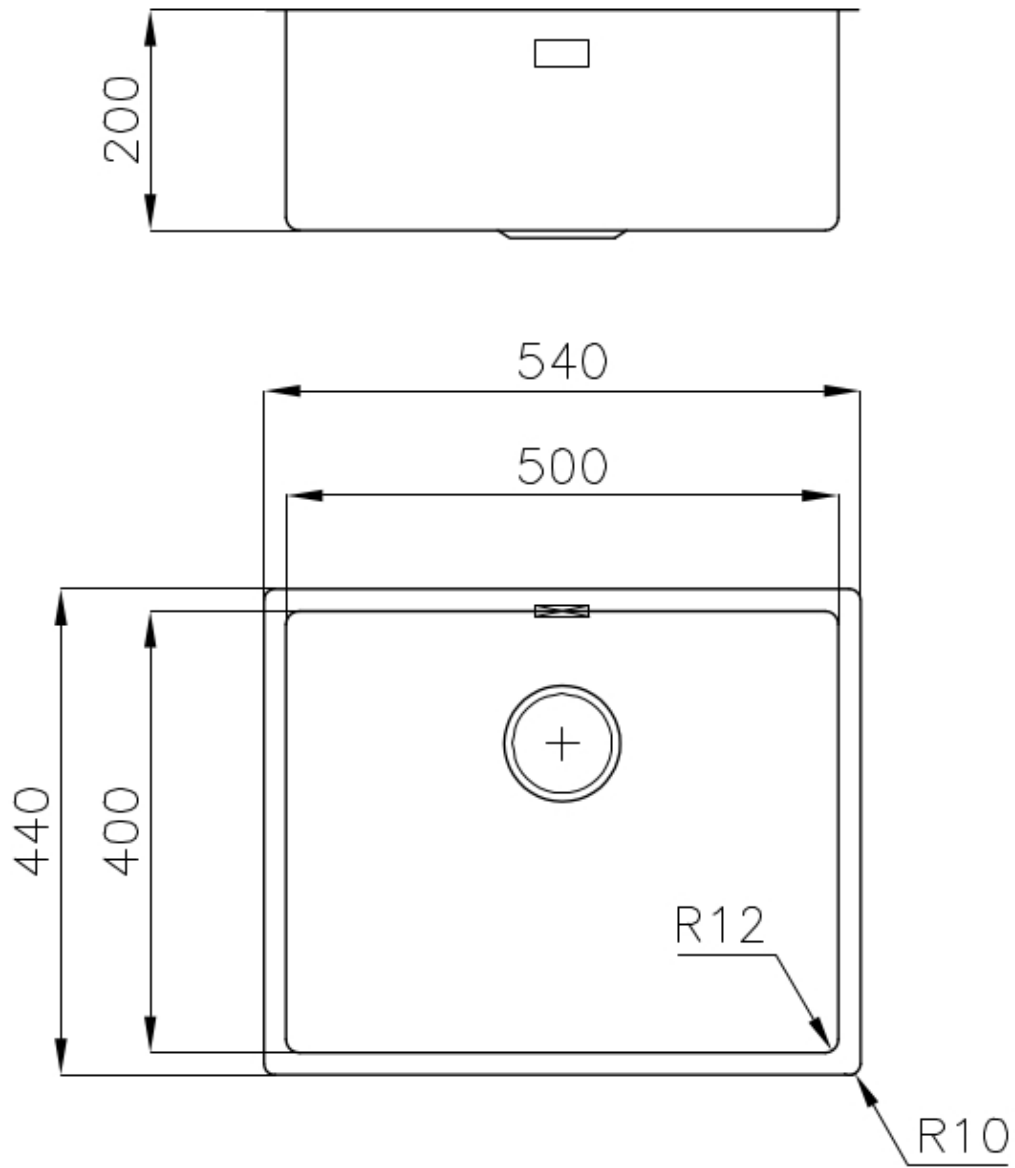

DETTAGLI

Bordo Installazione

Sopratop | Filotop

Finitura Spazzolato Foster

Materiale Acciaio inox AISI 304

Texture Spazzolatura in linea

Base 60 cm

Dimensioni 540x440 mm

Dotazioni standard Ganci di fissaggio, guarnizione, piletta, troppo-pieno e sifone, Imballo in scatola

Fori Mixer Nessun foro di serie

Foro incasso Vedi scheda tecnica

Gocciolatoio No

Larghezza 54 cm

Misura vasca 500x400mm

Numero vasche 1 vasca

Piletta Piletta SPACE 3,5"

DATI TECNICI

Lavello / Sink cod. 3355/050

intaglio per il troppo-pieno
solo con top > 30 mm

recess for housing the over-flow
only for top > 30 mm

GALLERIA FOTOGRAFICA