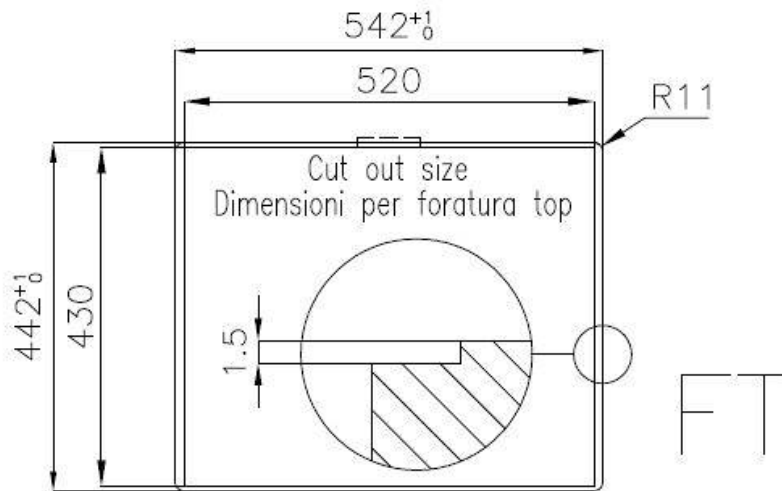

DETTAGLI

Bordo Installazione

Sopratop | Filotop

Finitura Spazzolato Foster

Materiale Acciaio inox AISI 304

Texture Spazzolatura in linea

Base 60 cm

Dimensioni 540x440 mm

Dotazioni standard Ganci di fissaggio, guarnizione, piletta, troppo-pieno e sifone, Imballo in scatola

Fori Mixer Nessun foro di serie

Foro incasso Vedi scheda tecnica

Gocciolatoio No

Larghezza 54 cm

Misura vasca 500x400mm

Numero vasche 1 vasca

Piletta Piletta SPACE 3,5"

DATI TECNICI

Lavello / Sink cod. 3355/050

intaglio per il troppo-pieno
solo con top > 30 mm

recess for housing the over-flow
only for top > 30 mm

GALLERIA FOTOGRAFICA