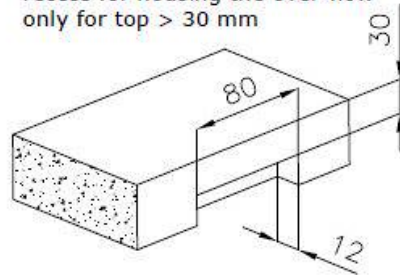

Dotazioni standard Ganci di fissaggio, guarnizione, piletta, troppo-pieno e sifone, Imballo in scatola

Fori Mixer Nessun foro di serie

Foro incasso Vedi scheda tecnica

Gocciolatoio No

Larghezza 54 cm

Misura vasca 500x400mm

Numero vasche 1 vasca

Piletta Piletta SPACE 3,5"

DATI TECNICI

Lavello / Sink cod. 3355/050

intaglio per il troppo-pieno
solo con top > 30 mm

recess for housing the over-flow
only for top > 30 mm

GALLERIA FOTOGRAFICA