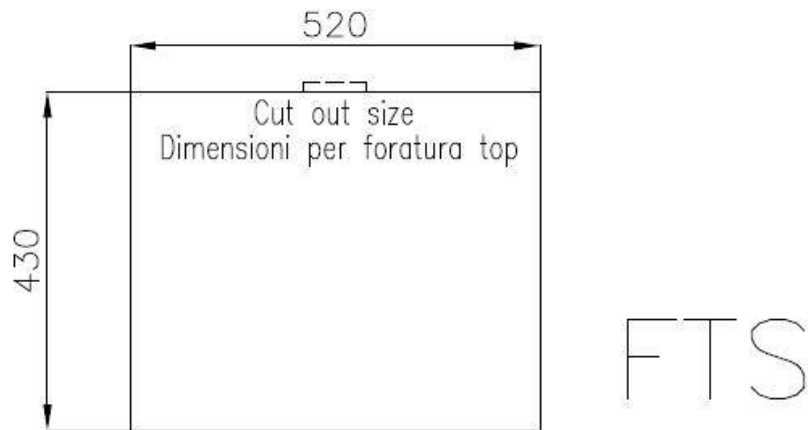

DETTAGLI

Bordo Installazione

Sopratop | Filotop

Finitura Spazzolato Foster

Materiale Acciaio inox AISI 304

Texture Spazzolatura in linea

Base 60 cm

Dimensioni 540x440 mm

Dotazioni standard Ganci di fissaggio, guarnizione, piletta, troppo-pieno e sifone, Imballo in scatola

Fori Mixer Nessun foro di serie

Foro incasso Vedi scheda tecnica

Gocciolatoio No

Larghezza 54 cm

Misura vasca 500x400mm

Numero vasche 1 vasca

Piletta Piletta SPACE 3,5"

DATI TECNICI

Lavello / Sink cod. 3355/050

intaglio per il troppo-pieno
solo con top > 30 mm

recess for housing the over-flow
only for top > 30 mm

GALLERIA FOTOGRAFICA