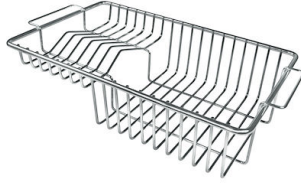

VASCA A RAGGIO STRETTO

Vasche con forme squadrate dal design moderno e con aumentata capienza. Per un'estetica minimal coniugata con la massima praticità.

VASCA PROFONDA

Vasche che raggiungono una profondità importante, oltre i 20 cm, grazie alla evoluta tecnologia produttiva, che offrono grande capienza e praticità in tutte le operazioni di lavaggio.

Dotazioni standard Ganci di fissaggio, guarnizione, piletta, troppo-pieno e sifone, Imballo in scatola

Fori Mixer Nessun foro di serie

Foro incasso Vedi scheda tecnica

Gocciolatoio No

Larghezza 54 cm

Misura vasca 500x400mm

Numero vasche 1 vasca

Piletta Piletta SPACE 3,5"

DATI TECNICI

Lavello / Sink cod. 3355/050

intaglio per il troppo-pieno
solo con top > 30 mm

recess for housing the over-flow
only for top > 30 mm

GALLERIA FOTOGRAFICA

ACCESSORI OPZIONALI

Cestello inox

Cestello portapiatti inox

Cestello portapiatti inox

Griglia portapiatti inox

Kit tagliere in legno Iroko con
vaschetta scolapasta in acciaio
inox

Scolapasta inox

Tagliere in cristallo