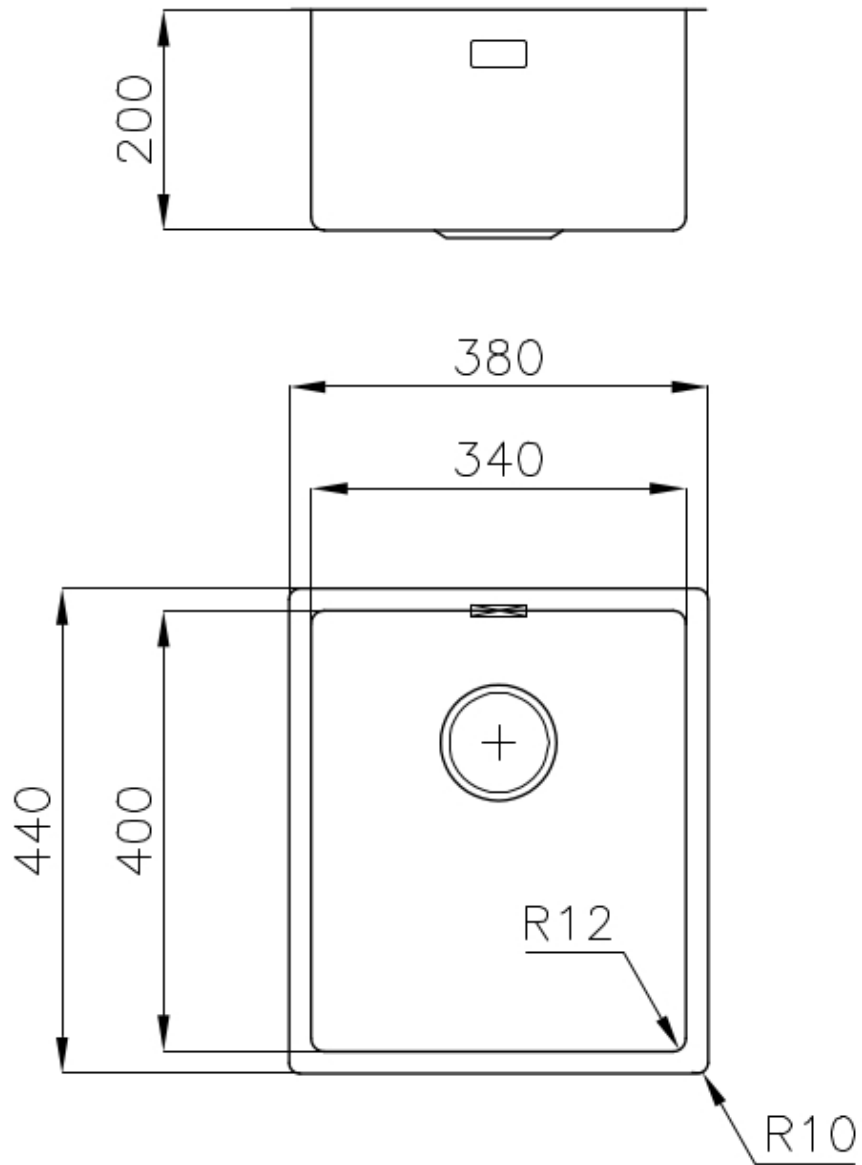

DETTAGLI

Bordo Installazione

Sottotop

Finitura Spazzolato Foster

Materiale Acciaio inox AISI 304

Texture Spazzolatura in linea

Base 40 cm

Dimensioni 380x440 mm

Dotazioni standard Ganci di fissaggio, guarnizione, piletta, troppo-pieno e sifone, Imballo in scatola

Fori Mixer Nessun foro di serie

Foro incasso Vedi scheda tecnica

Gocciolatoio No

Larghezza 38 cm

Misura vasca 340x400mm

Numero vasche 1 vasca

Piletta Piletta SPACE 3,5"

DATI TECNICI

ACCESSORI OPZIONALI

Cestello portapiatti inox

8100 303

* solo in abbinamento con l'accessorio
8644 101

Cestello portapiatti inox