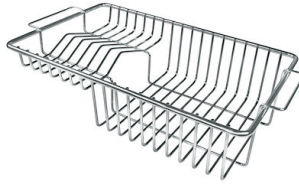

VASCA A RAGGIO STRETTO

Vasche con forme squadrate dal design moderno e con aumentata capienza. Per un'estetica minimal coniugata con la massima praticità.

VASCA PROFONDA

Vasche che raggiungono una profondità importante, oltre i 20 cm, grazie alla evoluta tecnologia produttiva, che offrono grande capienza e praticità in tutte le operazioni di lavaggio.

Dotazioni standard Ganci di fissaggio, guarnizione, piletta, troppo-pieno e sifone, Imballo in scatola

Fori Mixer Nessun foro di serie

Foro incasso Vedi scheda tecnica

Gocciolatoio No

Larghezza 38 cm

Misura vasca 340x400mm

Numero vasche 1 vasca

Piletta Piletta SPACE 3,5"

DATI TECNICI

ACCESSORI OPZIONALI

Cestello portapiatti inox

8100 303

* solo in abbinamento con l'accessorio
8644 101

Cestello portapiatti inox

8100 201

Tagliere in cristallo

8631 300

Tagliere in HDPE

8657 001

Tagliere Twin in HDPE

8644 101

Vaschetta bianca