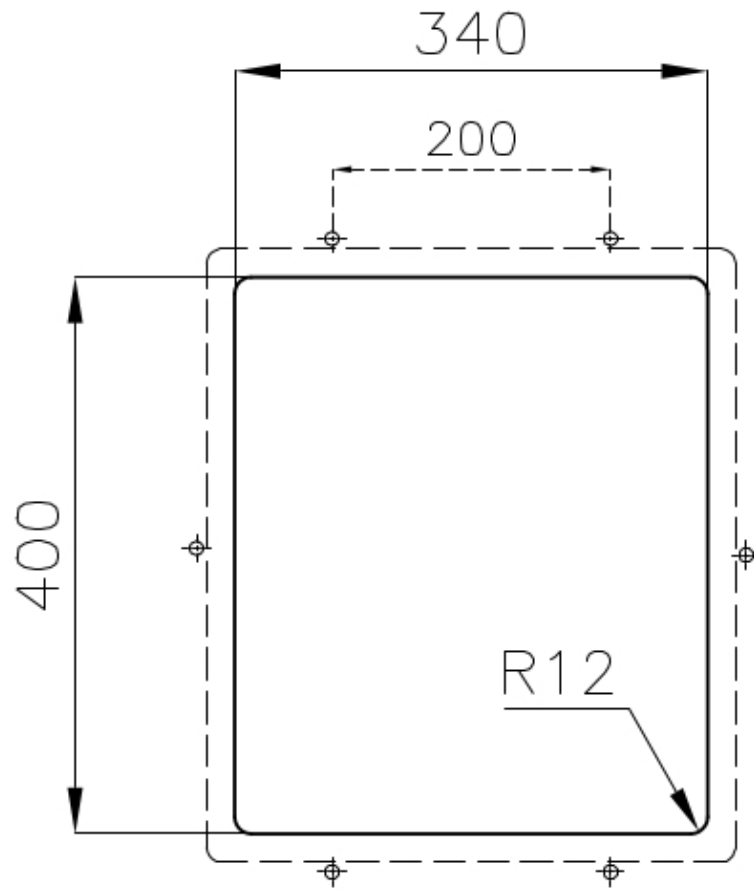

DETTAGLI

Bordo Installazione

Sottotop

Finitura Spazzolato Foster

Materiale Acciaio inox AISI 304

Texture Spazzolatura in linea

Base 40 cm

Dimensioni 380x440 mm

Dotazioni standard Ganci di fissaggio, guarnizione, piletta, troppo-pieno e sifone, Imballo in scatola

Fori Mixer Nessun foro di serie

Foro incasso Vedi scheda tecnica

Gocciolatoio No

Larghezza 38 cm

Misura vasca 340x400mm

Numero vasche 1 vasca

Piletta Piletta SPACE 3,5"

DATI TECNICI

ACCESSORI OPZIONALI

Cestello portapiatti inox

8100 303

* solo in abbinamento con l'accessorio
8644 101

Cestello portapiatti inox