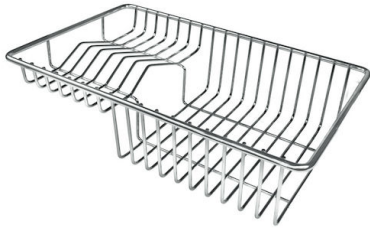

VASCA A RAGGIO STRETTO

Vasche con forme squadrate dal design moderno e con aumentata capienza. Per un'estetica minimal coniugata con la massima praticità.

VASCA PROFONDA

Vasche che raggiungono una profondità importante, oltre i 20 cm, grazie alla evoluta tecnologia produttiva, che offrono grande capienza e praticità in tutte le operazioni di lavaggio.

Dotazioni standard Ganci di fissaggio, guarnizione, piletta, troppo-pieno e sifone, Imballo in scatola

Fori Mixer Nessun foro di serie

Foro incasso Vedi scheda tecnica

Gocciolatoio No

Larghezza 38 cm

Misura vasca 340x400mm

Numero vasche 1 vasca

Piletta Piletta SPACE 3,5"

DATI TECNICI

ACCESSORI OPZIONALI

Cestello portapiatti inox

8100 303

* solo in abbinamento con l'accessorio
8644 101

Cestello portapiatti inox

8100 201

Tagliere in cristallo

8631 300

Tagliere in HDPE

8657 001

Tagliere Twin in HDPE

8644 101

Vaschetta bianca